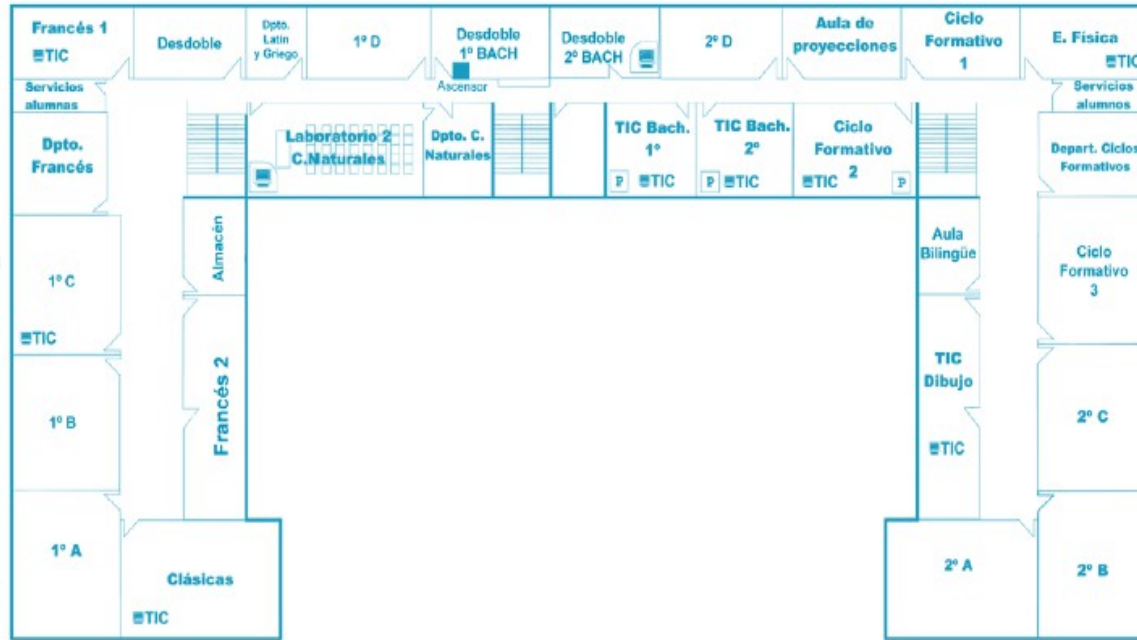

## PLANTA BAJA

IES López Neyra

### Aulas

- 31 - GIMNASIO ALUMNOS 31A - DPTO. EDU. FISICA (GIMNASIO ALUMNOS)
- 32 - GIMNASIO ALUMNAS 32A - ALMACEN (GIMNASIO ALUMNAS)
- 33 - SUM. - PUERTA DERECHA
- 34 - SUM. - PUERTA CENTRO
- 35 - SUM. - PUERTA IZQUIERDA
- 36 - PORTÓN PATIO

## PLANTA 1ª

IES López Neyra  
Aulas

**PLANTA 2ª**  
IES López Neyra  
Aulas

- Portátil
- Aula TIC
- Rincón de trabajo TIC