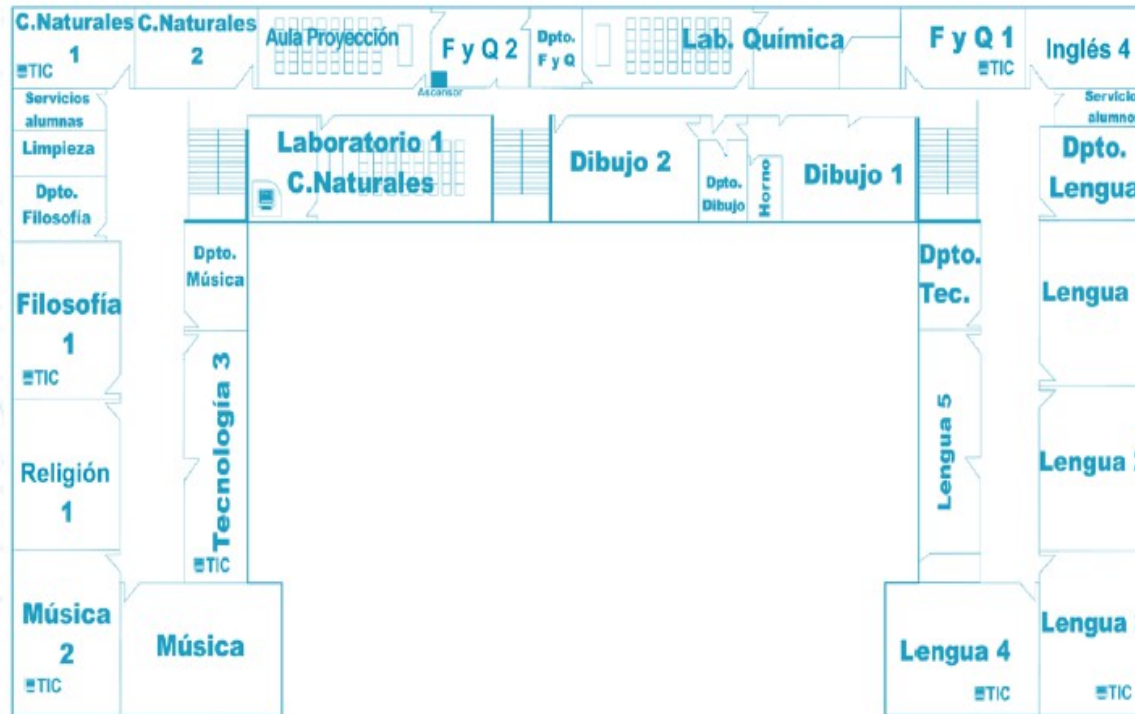

## PLANTA BAJA

IES López Neyra

### Aulas

- 31 - GIMNASIO ALUMNOS 31A - DPTO. EDU. FISICA (GIMNASIO ALUMNOS)
- 32 - GIMNASIO ALUMNAS 32A - ALMACEN (GIMNASIO ALUMNAS)
- 33 - SUM. - PUERTA DERECHA
- 34 - SUM. - PUERTA CENTRO
- 35 - SUM. - PUERTA IZQUIERDA
- 36 - PORTÓN PATIO

## PLANTA 1ª

IES López Neyra  
Aulas

**PLANTA 2ª**  
IES López Neyra  
Aulas

- Portátil
- Aula TIC
- Rincón de trabajo TIC