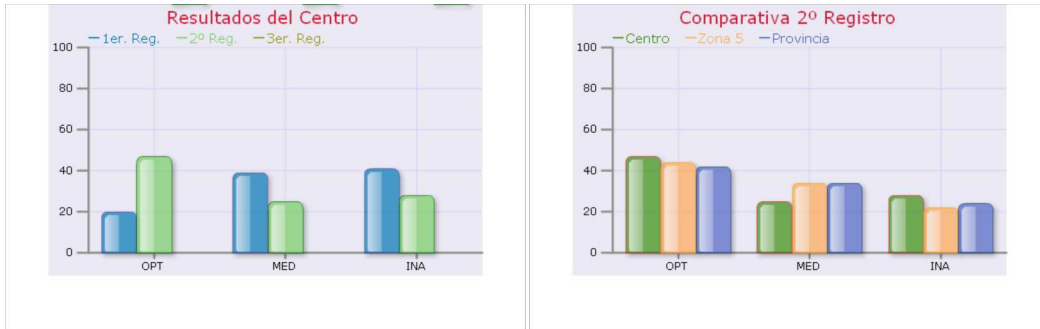

PROVINCIA

ZONA 1

ZONA 2

ZONA 3

ZONA 4

ZONA 5

CENTROS

DATOS

Maica

18601266 CEIP El Olivarillo Padul

CENTRO: 18601266	V.M	FLUIDEZ						COMPRESIÓN						GLOBAL						TOTAL ALUMNOS;										
		ÓPTIMO		MEDIO		INADEC		ÓPTIMO		MEDIO		INADEC		ÓPTIMO		MEDIO		INADEC		VEL	COM	GLO								
		nº	%	nº	%	nº	%	nº	%	nº	%	nº	%	nº	%	nº	%	nº	%	nº	%	nº	%	nº	%	nº	%	nº	%	
PRIMERO(50)	57	29	58	3	6	18	36	22	44	9	18	19	38	19	38	6	12	25	50	50	50	50								
SEGUNDO(70)	86	48	84	5	9	4	7	50	88	5	9	2	4	45	79	7	12	5	9	57	57	57								
TERCERO(90)	102	30	63	13	27	5	10	34	71	8	17	6	13	24	50	16	33	8	17	48	48	48								
CUARTO(105)	97	25	41	5	8	31	51	9	15	22	36	30	49	7	11	14	23	40	66	61	61									
QUINTO(115)	139	31	82	6	16	1	3	10	26	18	47	10	26	9	24	19	50	10	26	38	38	38								
SEXTO(135)	118	11	26	11	26	20	48	13	31	13	31	16	38	7	17	7	17	28	67	42	42	42								
TOTALES	100	174	59	43	15	79	27	138	47	75	25	83	28	111	38	69	23	116	39	296	296	296								

COMPRESIÓN LECTORA