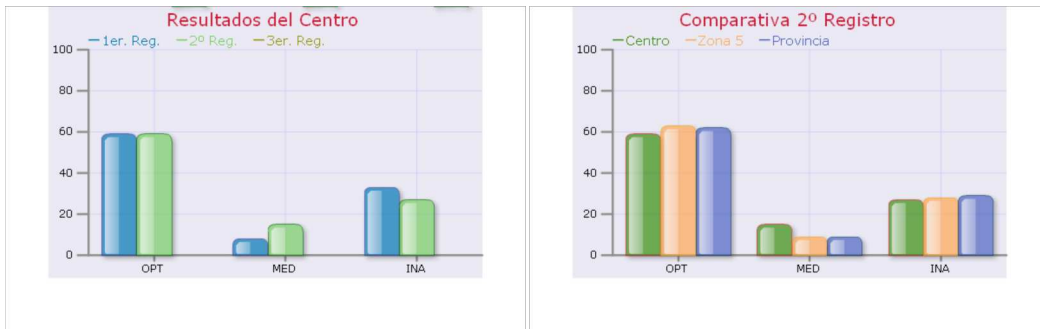

Maica

18601266 CEIP El Olivarillo Padul

CENTRO: 18601266	V.M	FLUIDEZ						COMPRESIÓN						GLOBAL						TOTAL ALUMNOS;										
		ÓPTIMO		MEDIO		INADEC		ÓPTIMO		MEDIO		INADEC		ÓPTIMO		MEDIO		INADEC		VEL	COM	GLO								
		nº	%	nº	%	nº	%	nº	%	nº	%	nº	%	nº	%	nº	%	nº	%	nº	%	nº	%	nº	%	nº	%	nº	%	
PRIMERO(50)	57	29	58	3	6	18	36	22	44	9	18	19	38	19	38	6	12	25	50	50	50	50								
SEGUNDO(70)	86	48	84	5	9	4	7	50	88	5	9	2	4	45	79	7	12	5	9	57	57	57								
TERCERO(90)	102	30	63	13	27	5	10	34	71	8	17	6	13	24	50	16	33	8	17	48	48	48								
CUARTO(105)	97	25	41	5	8	31	51	9	15	22	36	30	49	7	11	14	23	40	66	61	61									
QUINTO(115)	139	31	82	6	16	1	3	10	26	18	47	10	26	9	24	19	50	10	26	38	38	38								
SEXTO(135)	118	11	26	11	26	20	48	13	31	13	31	16	38	7	17	7	17	28	67	42	42	42								
TOTALES	100	174	59	43	15	79	27	138	47	75	25	83	28	111	38	69	23	116	39	296	296	296								

COMPRESIÓN LECTORA

FLUIDEZ LECTORA

VALORACIÓN GLOBAL