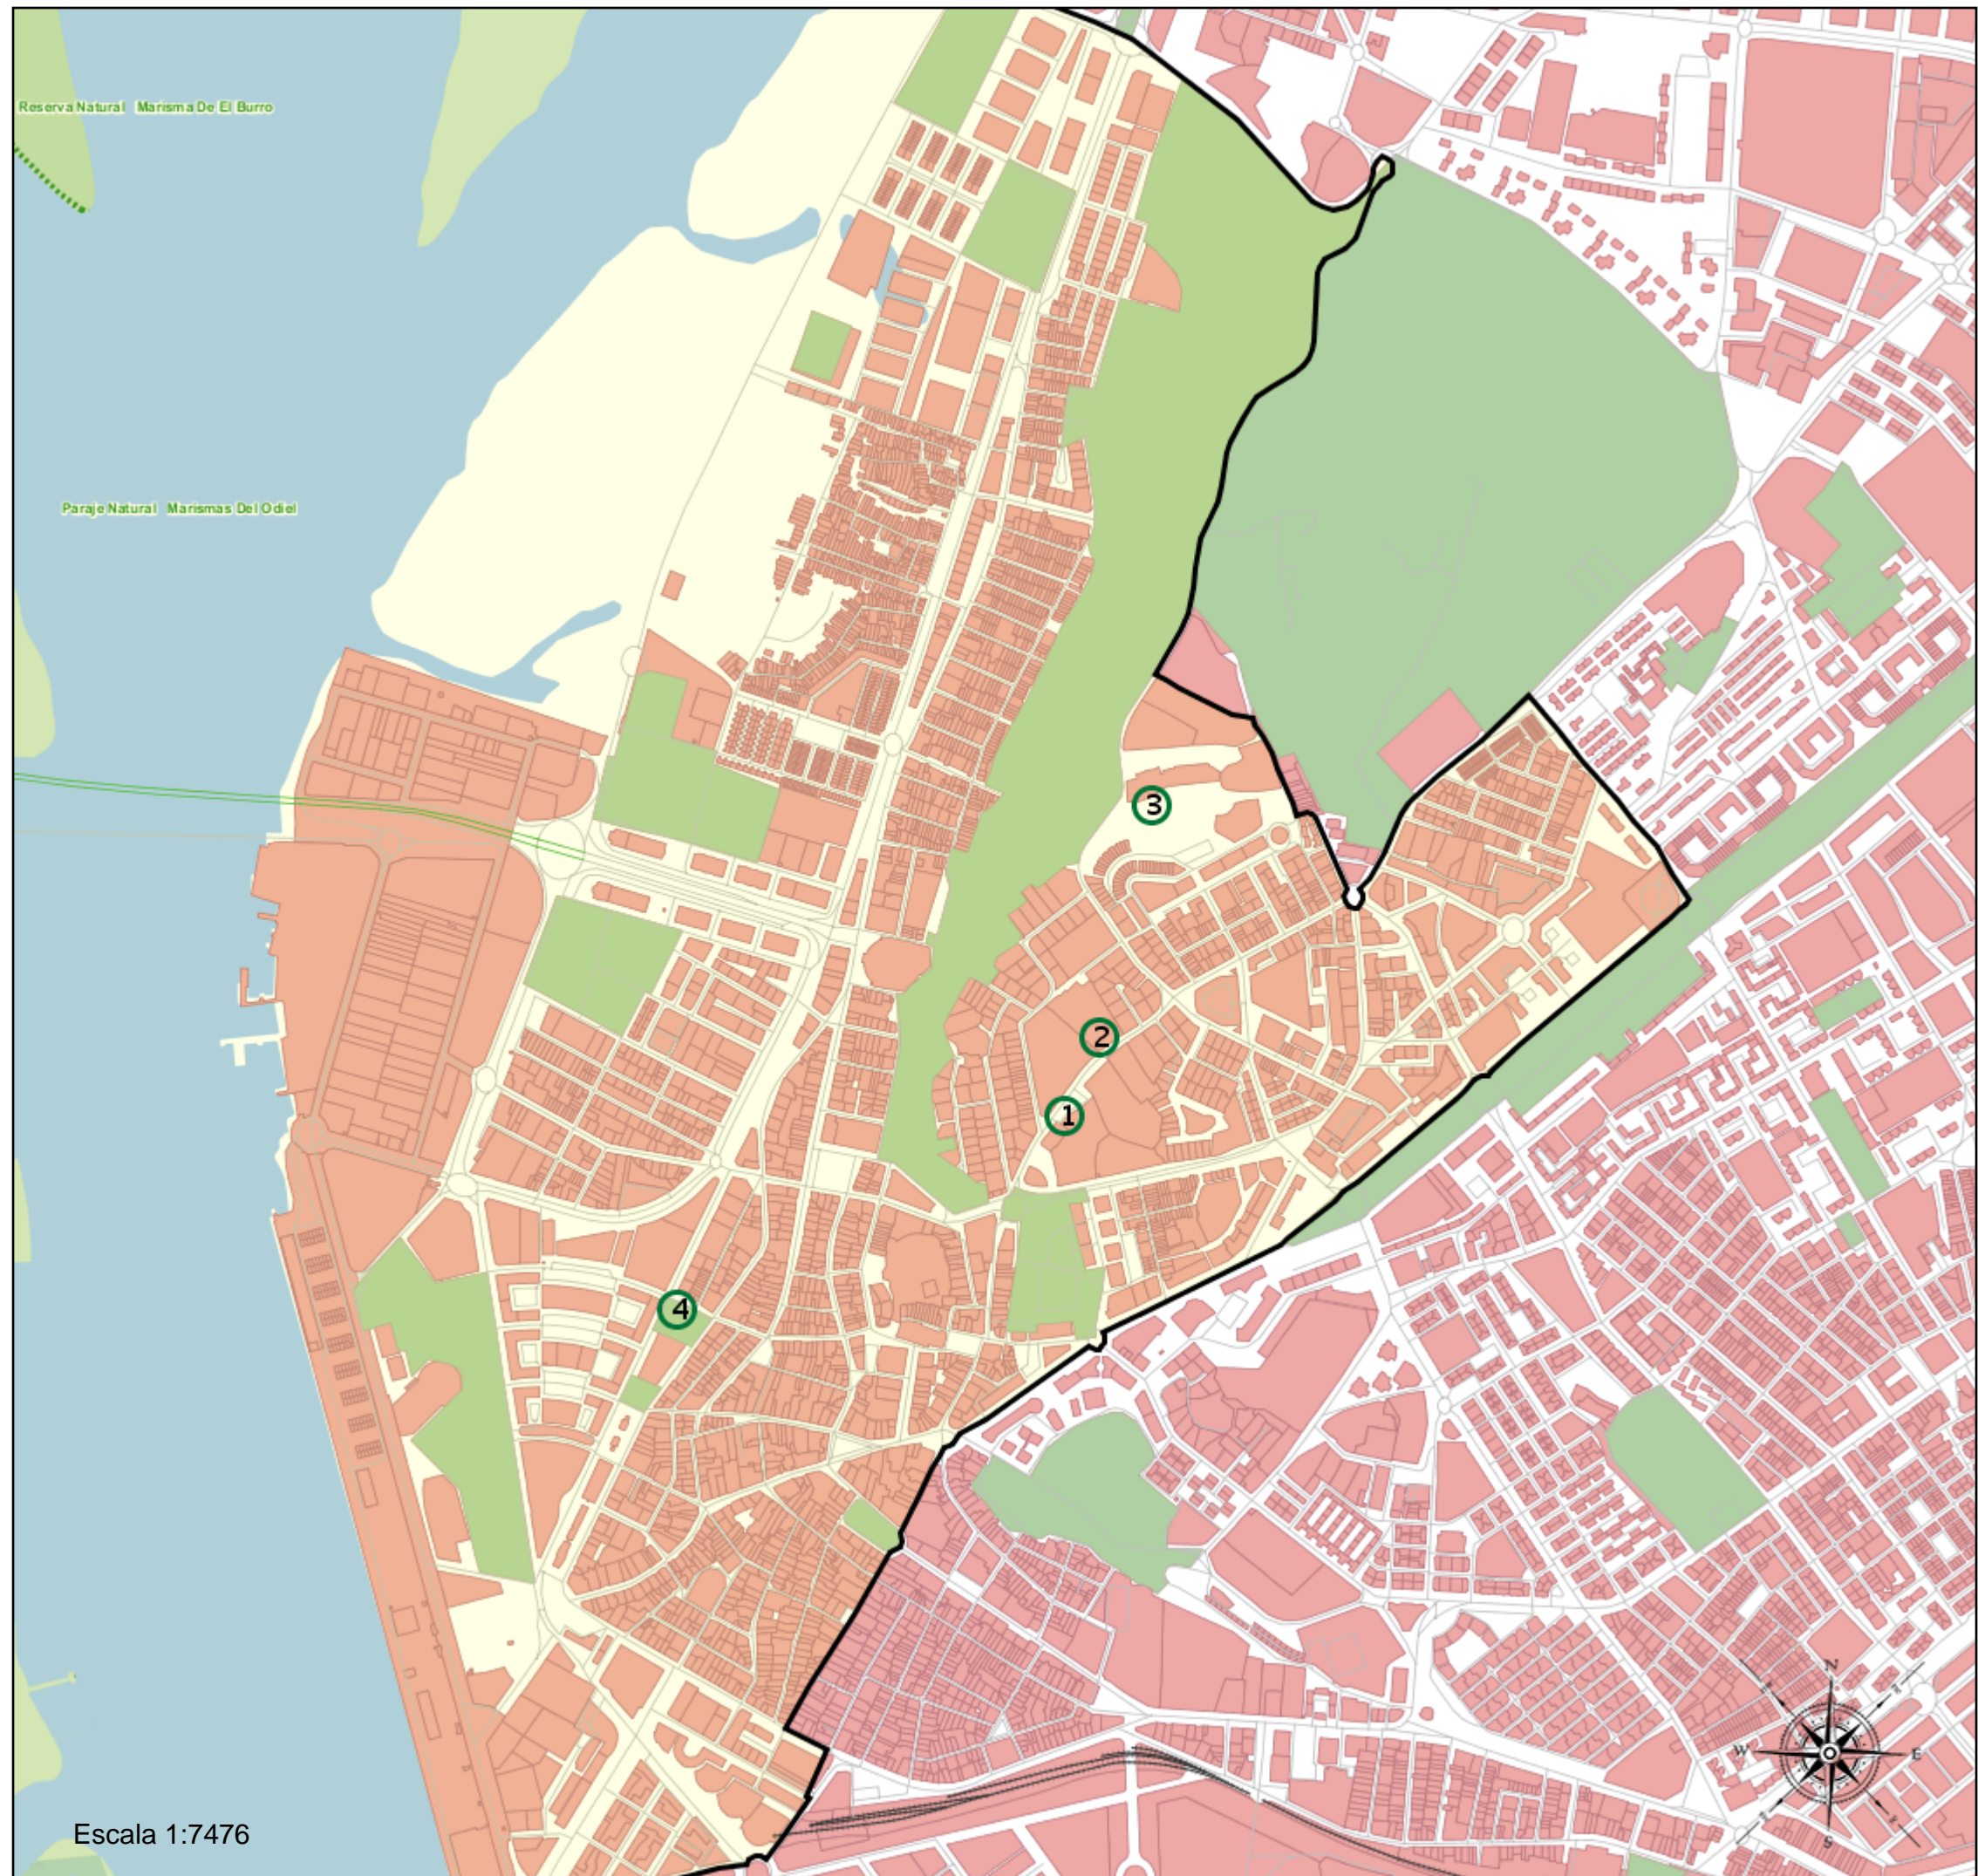

Área de influencia escolar Huelva

Zona Bachillerato 03 (Bachillerato)

- (1) 21001892 - I.E.S. La Rábida
- (2) 21001909 - I.E.S. Diego de Guzmán y Quesada
- (3) 21001995 - I.E.S. Alto Conquero
- (4) 21700058 - I.E.S. Pablo Neruda

Leyenda

-  Centros públicos
-  Centros concertados

Escala 1:7476