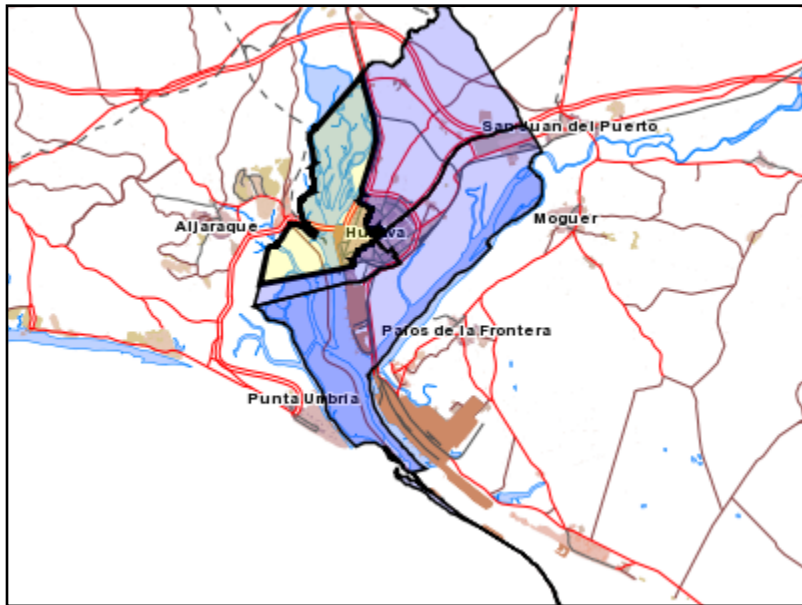

Área de influencia escolar Huelva

Zona Bachillerato 03 (Bachillerato)

- (1) 21001892 - I.E.S. La Rábida
- (2) 21001909 - I.E.S. Diego de Guzmán y Quesada
- (3) 21001995 - I.E.S. Alto Conquero
- (4) 21700058 - I.E.S. Pablo Neruda

Leyenda

-  Centros públicos
-  Centros concertados

Escala 1:7476