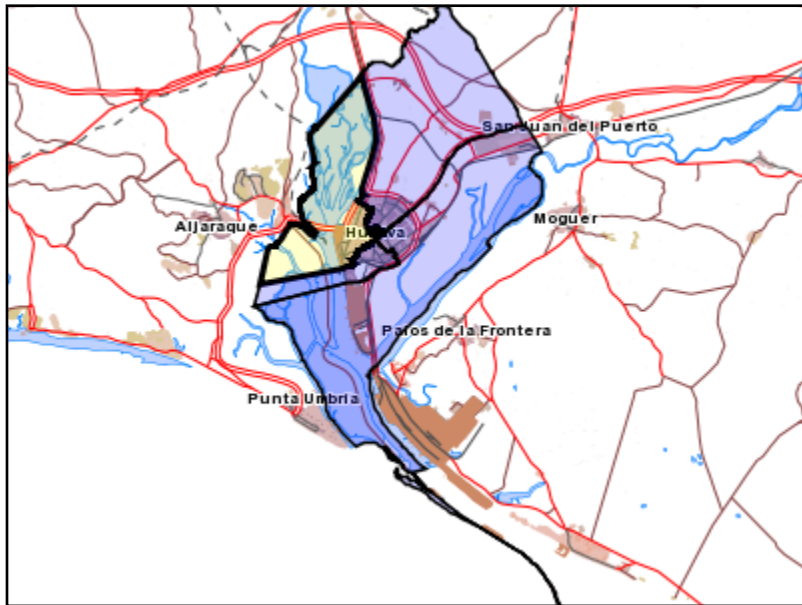

Área de influencia escolar Huelva

Zona ESO 03 (Secundaria)

- (1) 21001569 - C.D.P. San Vicente de Paúl
- (2) 21001582 - C.D.P. Virgen del Rocío
- (3) 21001661 - C.D.P. Cardenal Spínola
- (4) 21001776 - C.D.P. Molière
- (5) 21001892 - I.E.S. La Rábida
- (6) 21001909 - I.E.S. Diego de Guzmán y Quesada
- (7) 21001995 - I.E.S. Alto Conquero
- (8) 21700058 - I.E.S. Pablo Neruda
- (9) 21700484 - C.D.P. Santo Ángel de la Guarda

Leyenda

-  Centros públicos
-  Centros concertados