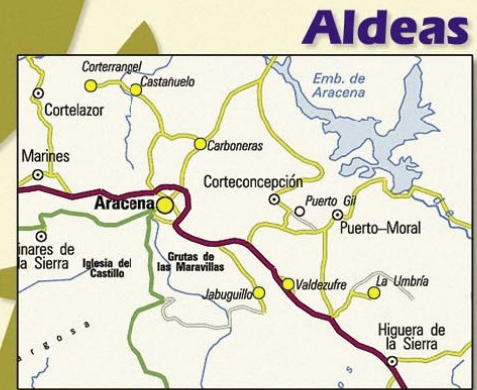

Plano de Aracena (centro histórico)

1. Plaza de San Pedro
2. Entrada Gruta de las Maravillas
3. Oficina de Turismo
4. Cabildo Viejo
5. Iglesia de la Asunción
6. Castillo-Fortaleza
7. Iglesia Prioral del Castillo
8. Plaza de Santo Domingo
9. Parque Municipal
10. Ayuntamiento
11. Convento de las Carmelitas
12. Plaza Marqués de Aracena
13. Casino Arias Montano
14. Iglesia del Carmen
15. Museo del Jamón
16. Plaza de Doña Elvira
17. Teatro "Sierra de Aracena"

Aldeas
 Carboneras
 Castañuelo
 Cortezar
 Jabugillo
 La Umbría
 Valdezufre