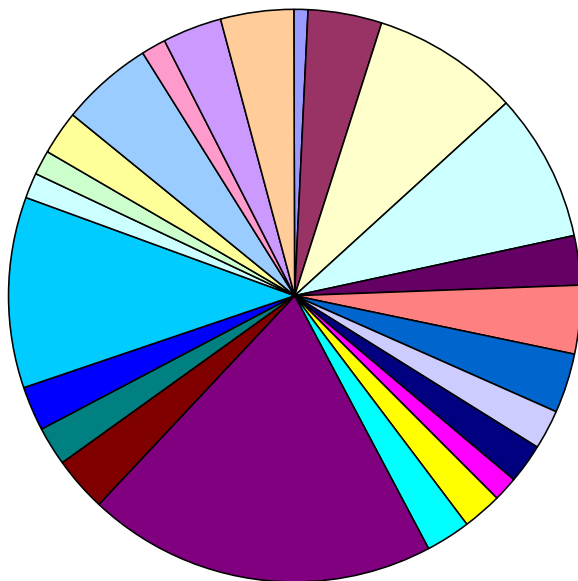

Principales localidades de origen entre 1968-1970

- Alájar
- Aljaraque
- Almonte
- Alosno
- Ayamonte
- Bollullos
- Calañas
- Cumbres Mayores
- El Almendro
- El Granado
- Gibraleón
- Hinojos
- Huelva
- Isla Cristina
- Nerva
- Niebla
- Puebla de Guzmán
- Punta Umbría
- Rociana del Condado
- Rosal de la Frontera
- San Bartolomé de la Torre
- San Silvestre de Guzmán
- Villablanca
- Villanueva de los Castillejos