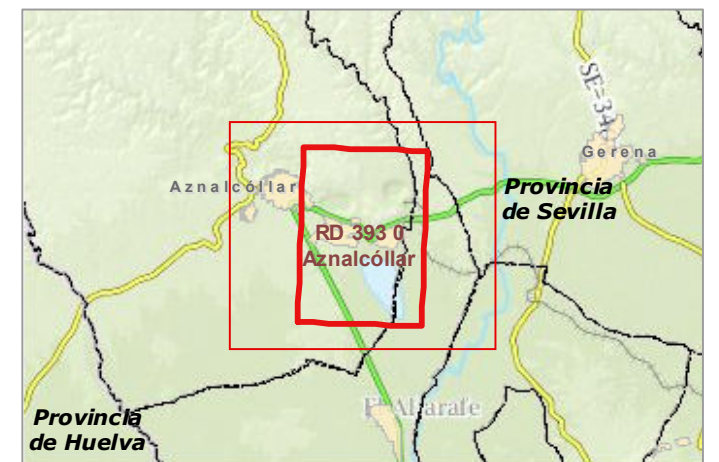

Mapa de Situación

Mapa de Emplazamiento

Leyenda

- Reserva Definitiva "Aznalcóllar"
- Cuadrícula Minera
- Núcleos de Población
- Límite Municipal
- Límite Provincial

Proyección U.T.M. Huso 30. Datum Postdam.
 Elipsoide Internacional 1909

Fuentes de Información

Registro Minero de Andalucía, 01/04/2014
 Ortofotografía Rigurosa Color de Andalucía 2010-2011

Reserva Definitiva "Aznalcóllar"

Escala: 1:30.000 Fecha: 01/04/2014 Formato: A3

La información de el mapa debe ser utilizada como referencia.
 Está prohibida su reproducción o distribución, total, o parcial,
 sin autorización expresa por escrito.