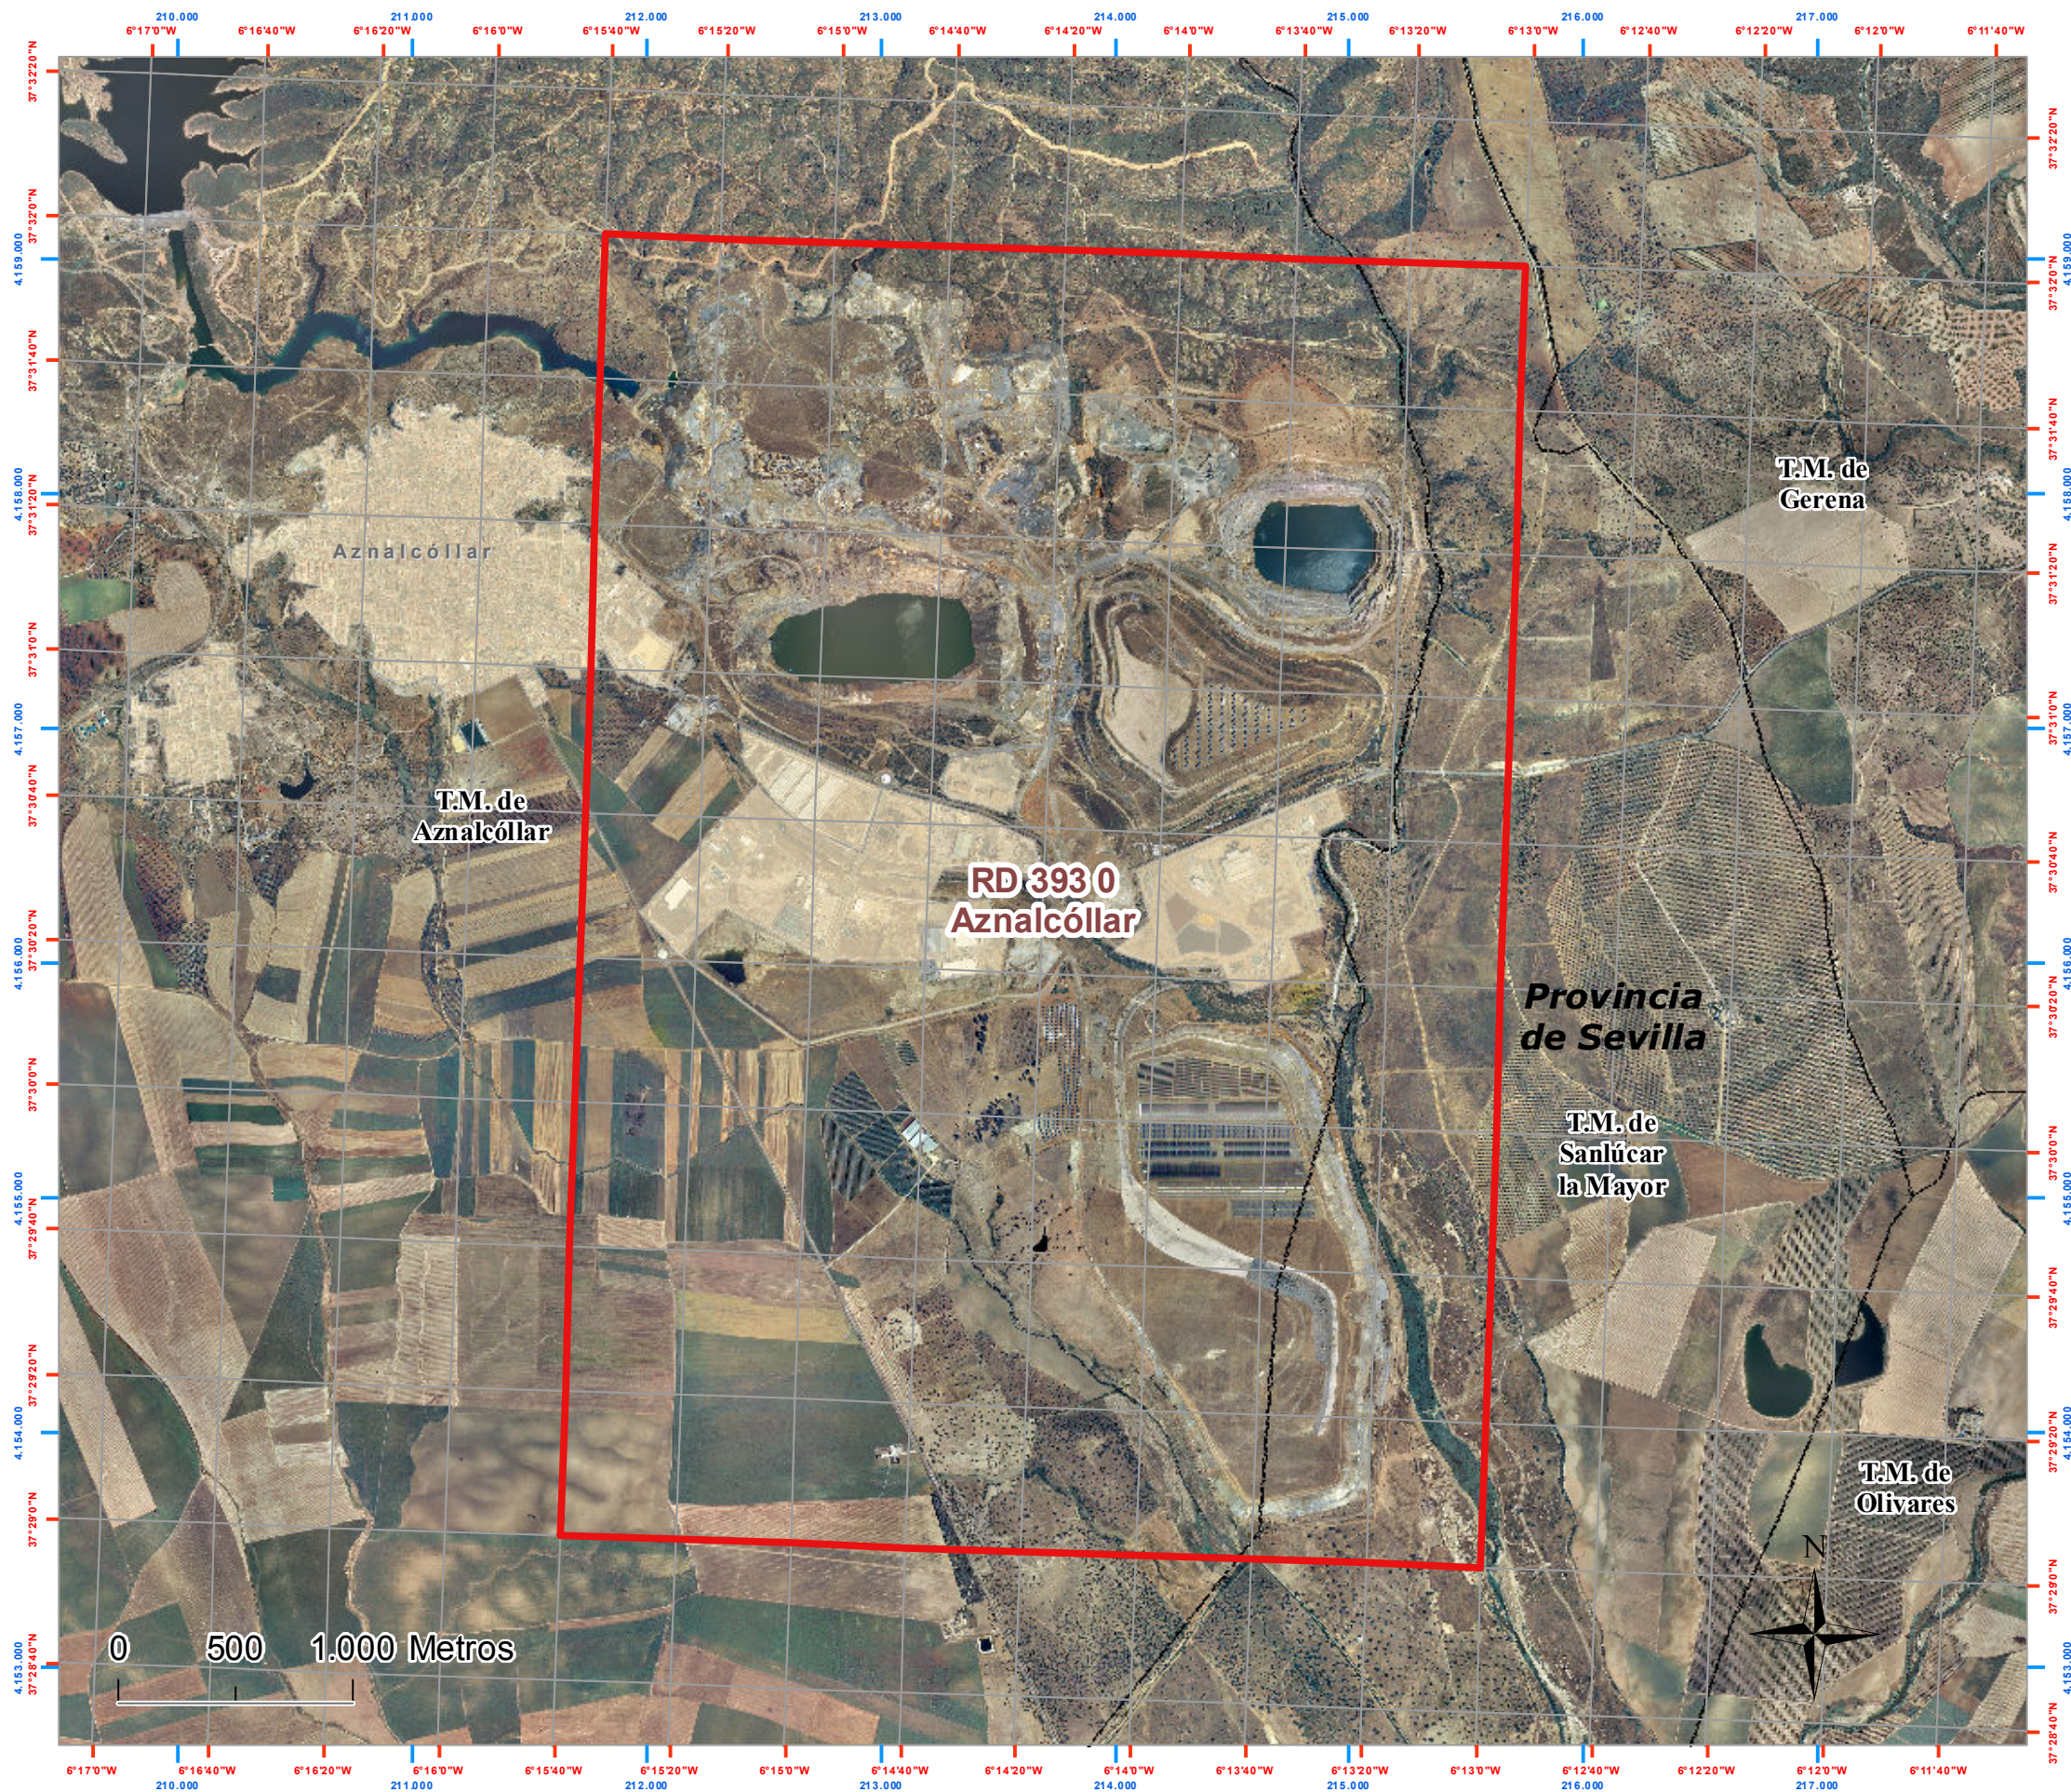

Mapa de Situación

Mapa de Emplazamiento

Leyenda

- Reserva Definitiva "Aznalcóllar"
- Cuadrícula Minera
- Núcleos de Población
- Límite Municipal
- Límite Provincial

Proyección U.T.M. Huso 30. Datum Postdam.
 Elipsoide Internacional 1909

Fuentes de Información

Registro Minero de Andalucía, 01/04/2014
 Ortofotografía Rigurosa Color de Andalucía 2010-2011

Reserva Definitiva "Aznalcóllar"

Escala: 1:30.000 Fecha: 01/04/2014 Formato: A3

La información de el mapa debe ser utilizada como referencia.
 Está prohibida su reproducción o distribución, total, o parcial,
 sin autorización expresa por escrito.