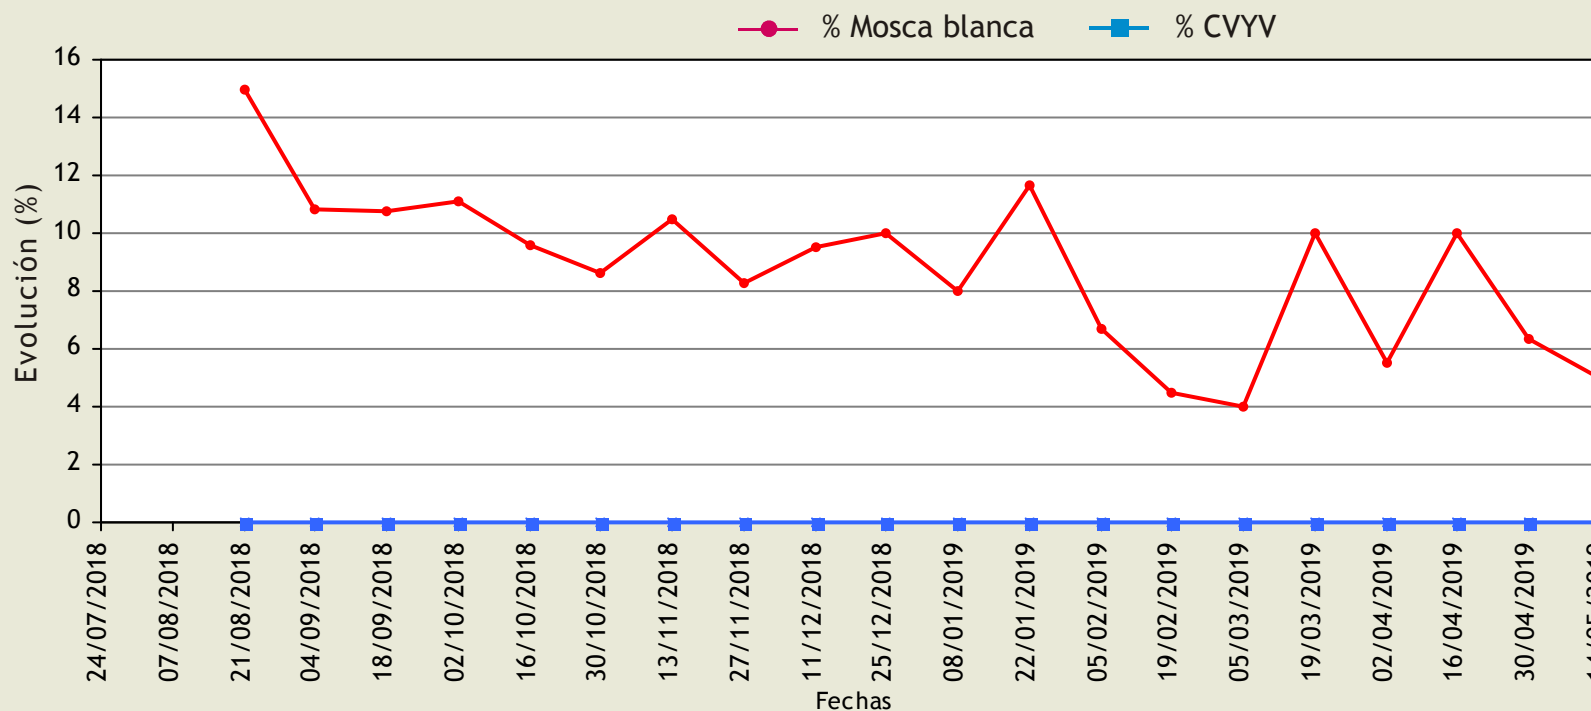

# Mosca blanca

(*Bemisia tabaci*)

Evolución de la población en plantas y de la presencia de CVYV

Provincia: Almería

Cultivo: CALABACÍN

MEDIA PROVINCIAL

Ciclo: 1 (Primera plantación de la campaña)

Unión Europea  
Fondo Europeo Agrícola  
de Desarrollo Rural