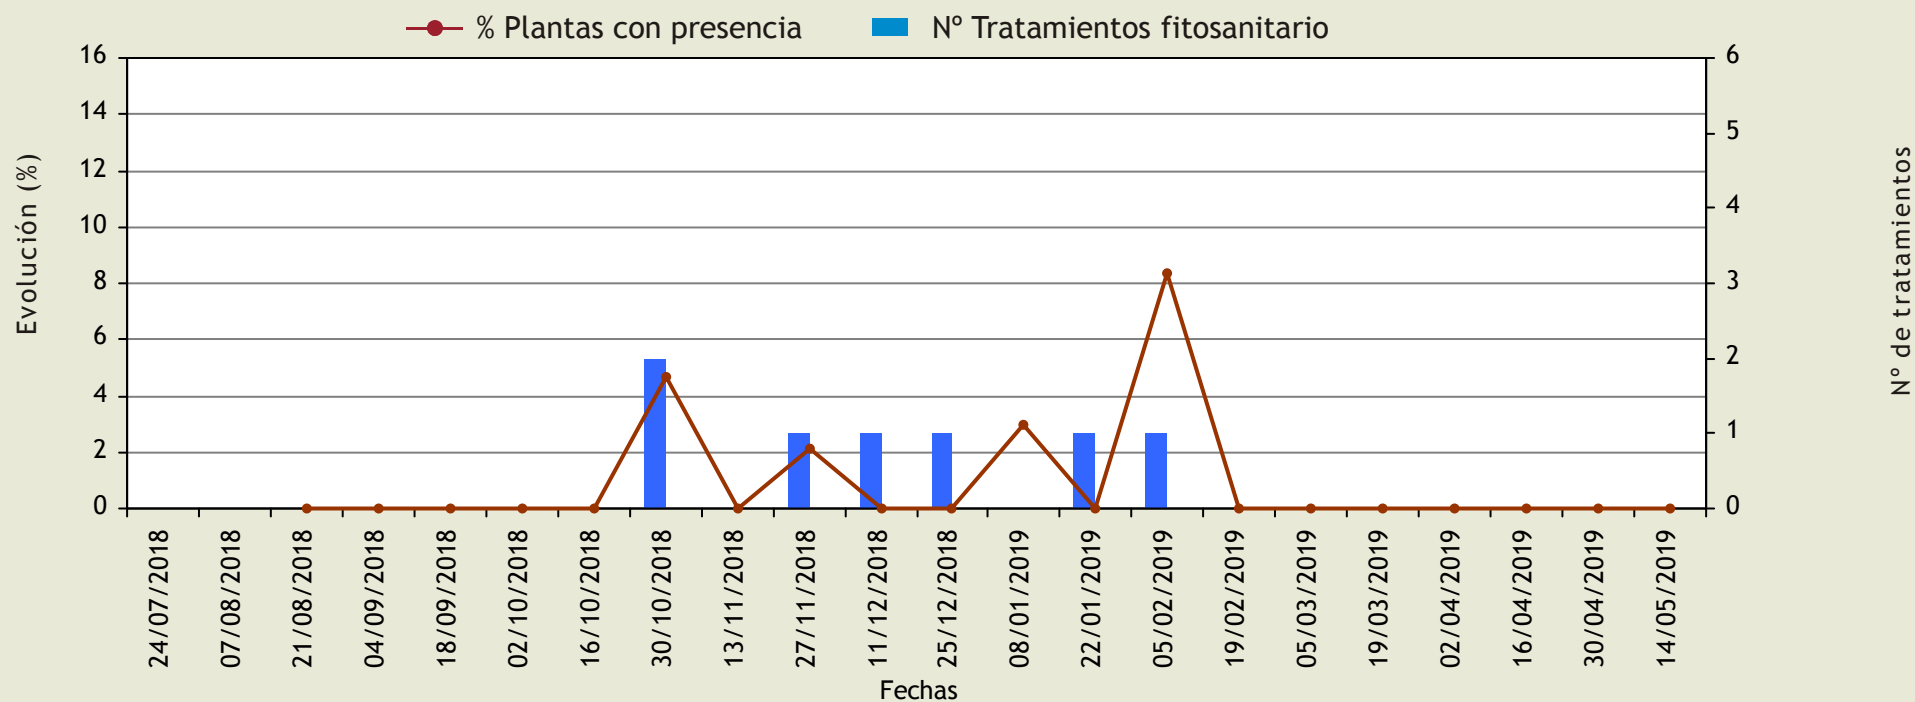

# Podredumbre gris

(*Botrytis cinerea*)

Evolución de las plantas con presencia y del número de tratamientos fitosanitarios.

Provincia: Almería

Cultivo: CALABACÍN

MEDIA PROVINCIAL

Ciclo: 1 (Primera plantación de la campaña)

Unión Europea  
Fondo Europeo Agrícola de Desarrollo Rural

Europa invierte en las zonas rurales

Fecha de realización: 15/05/2019

Página 1 de 1