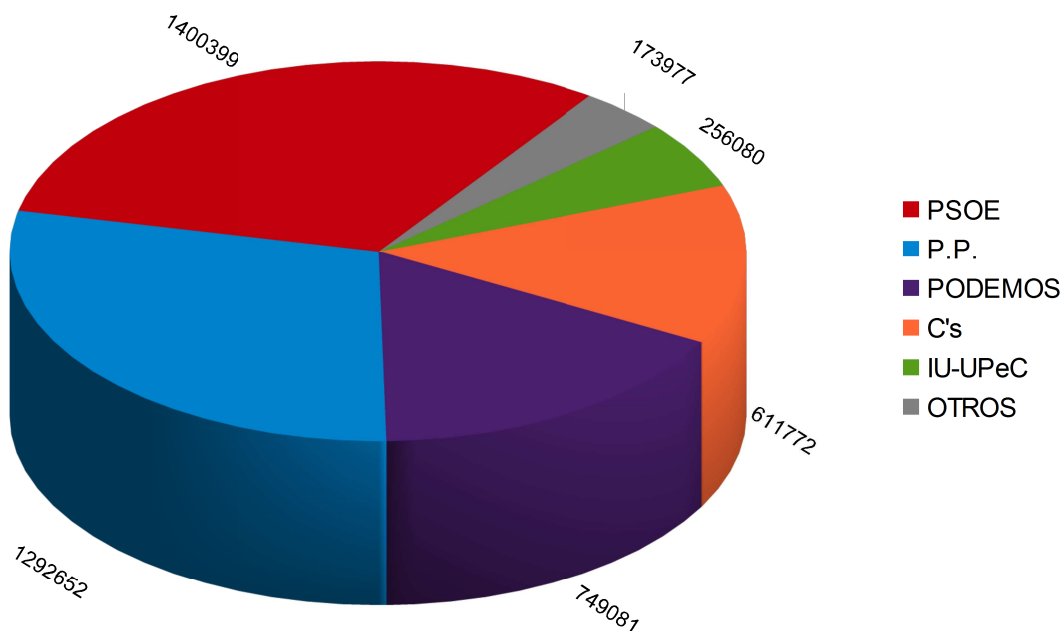

**RESULTADOS PROVISIONALES ELECCIONES GENERALES
2015**

Escrutado 99,99%

TOTAL ANDALUCÍA

CONGRESO DE LOS DIPUTADOS

Total votantes: 4.483.961 (71,34%)

Abstención: 1.801.388 (28,66%)

Votos nulos: 42.304 (0,94%)

Votos en blanco: 37.676 (0,85%)

Logo	Candidatura	Votos	% Votos
	PSOE - PARTIDO SOCIALISTA OBRERO ESPAÑOL	1.400.399	31,53%
	PP - PARTIDO POPULAR	1.292.652	29,10%
	PODEMOS - PODEMOS	749.081	16,86%
	C's - CIUDADANOS-PARTIDO DE LA CIUDADANÍA	611,772	13,77%
	IULV-CA, UpeC - IZQUIERDA UNIDA LOS VERDES CONVOCATORIA POR ANDALUCÍA, UNIDAD POPULAR EN COMÚN	256.080	5,77%
	PACMA - PARTIDO ANIMALISTA CONTRA EL MALTRATO ANIMAL	40.695	0,92%
	UPyD - UNIÓN PROGRESO Y DEMOCRACIA	23.143	0,52%
	VOX - VOX	8.974	0,20%
	RECORTES CERO-GRUPO VERDE – RECORTES CERO-GRUPOVERDE	5.693	0,13%
	PCPE - PARTIDO COMUNISTA DE LOS PUEBLOS DE ESPAÑA	5.330	0,12%
	PCOE - PARTIDO COMUNISTA OBRERO ESPAÑOL	1.906	0,04%
	FE de las JONS - FALANGE ESPAÑOLA DE LAS J.O.N.S.	1.822	0,04%
	P-LIB - PARTIDO LIBERTARIO	1.367	0,03%

Escrutado 99,91%

TOTAL SENADO

Total votantes: 4.405.829 (70,15%)

Abstención: 1.874.575 (29,85%)

Votos nulos: 154.829 (3,51%)

Votos en blanco: 172.921 (4,07%)

Logo	Candidatura	Senadores
	PSOE - PARTIDO SOCIALISTA OBRERO ESPAÑOL	17
	PP - PARTIDO POPULAR	15
	PODEMOS - PODEMOS	0
	C's - CIUDADANOS-PARTIDO DE LA CIUDADANÍA	0
	IULV-CA, UpeC - IZQUIERDA UNIDA LOS VERDES CONVOCATORIA POR ANDALUCÍA, UNIDAD POPULAR EN COMÚN	0
	PACMA - PARTIDO ANIMALISTA CONTRA EL MALTRATO ANIMAL	0
	UPyD - UNIÓN PROGRESO Y DEMOCRACIA	0
	VOX - VOX	0
	RECORTES CERO-GRUPO VERDE – RECORTES CERO-GRUPOVERDE	0