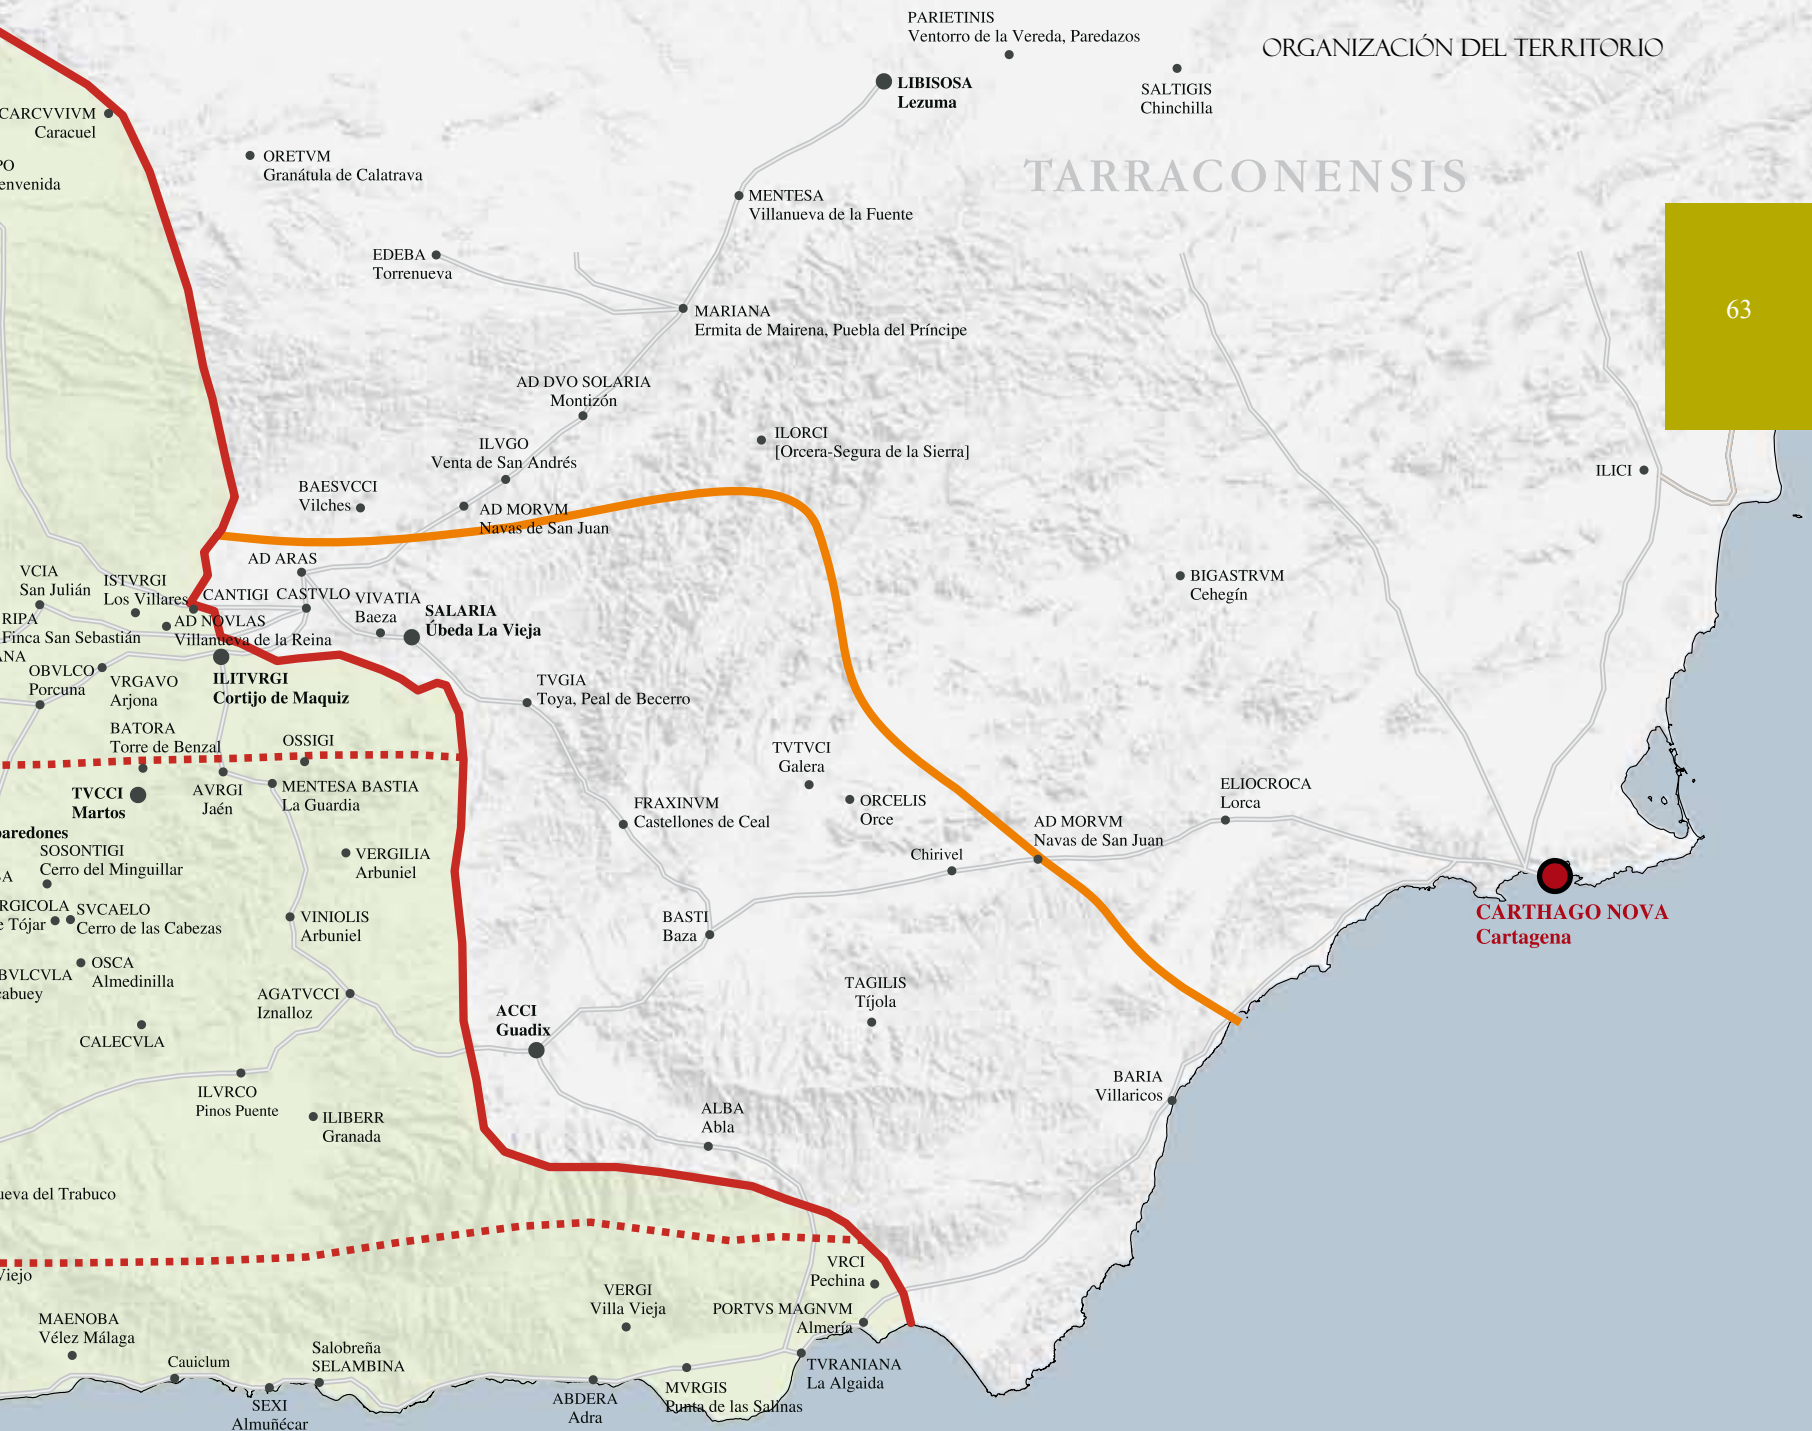

TARRACONENSIS

Bética romana

Límites

- Límite definitivo año 27 a.C.
- Límite Bética anterior al año 27 a.C.
- Límite de conventus
- Calzadas romanas

Sistema de asentamientos

- Capital provincial
- Capital de Conventus
- Colonia
- Ciudad hispanorromana

PORTVS MAGNVM Nomenclatura antigua
Almería Nomenclatura actual

Mar Mediterráneo