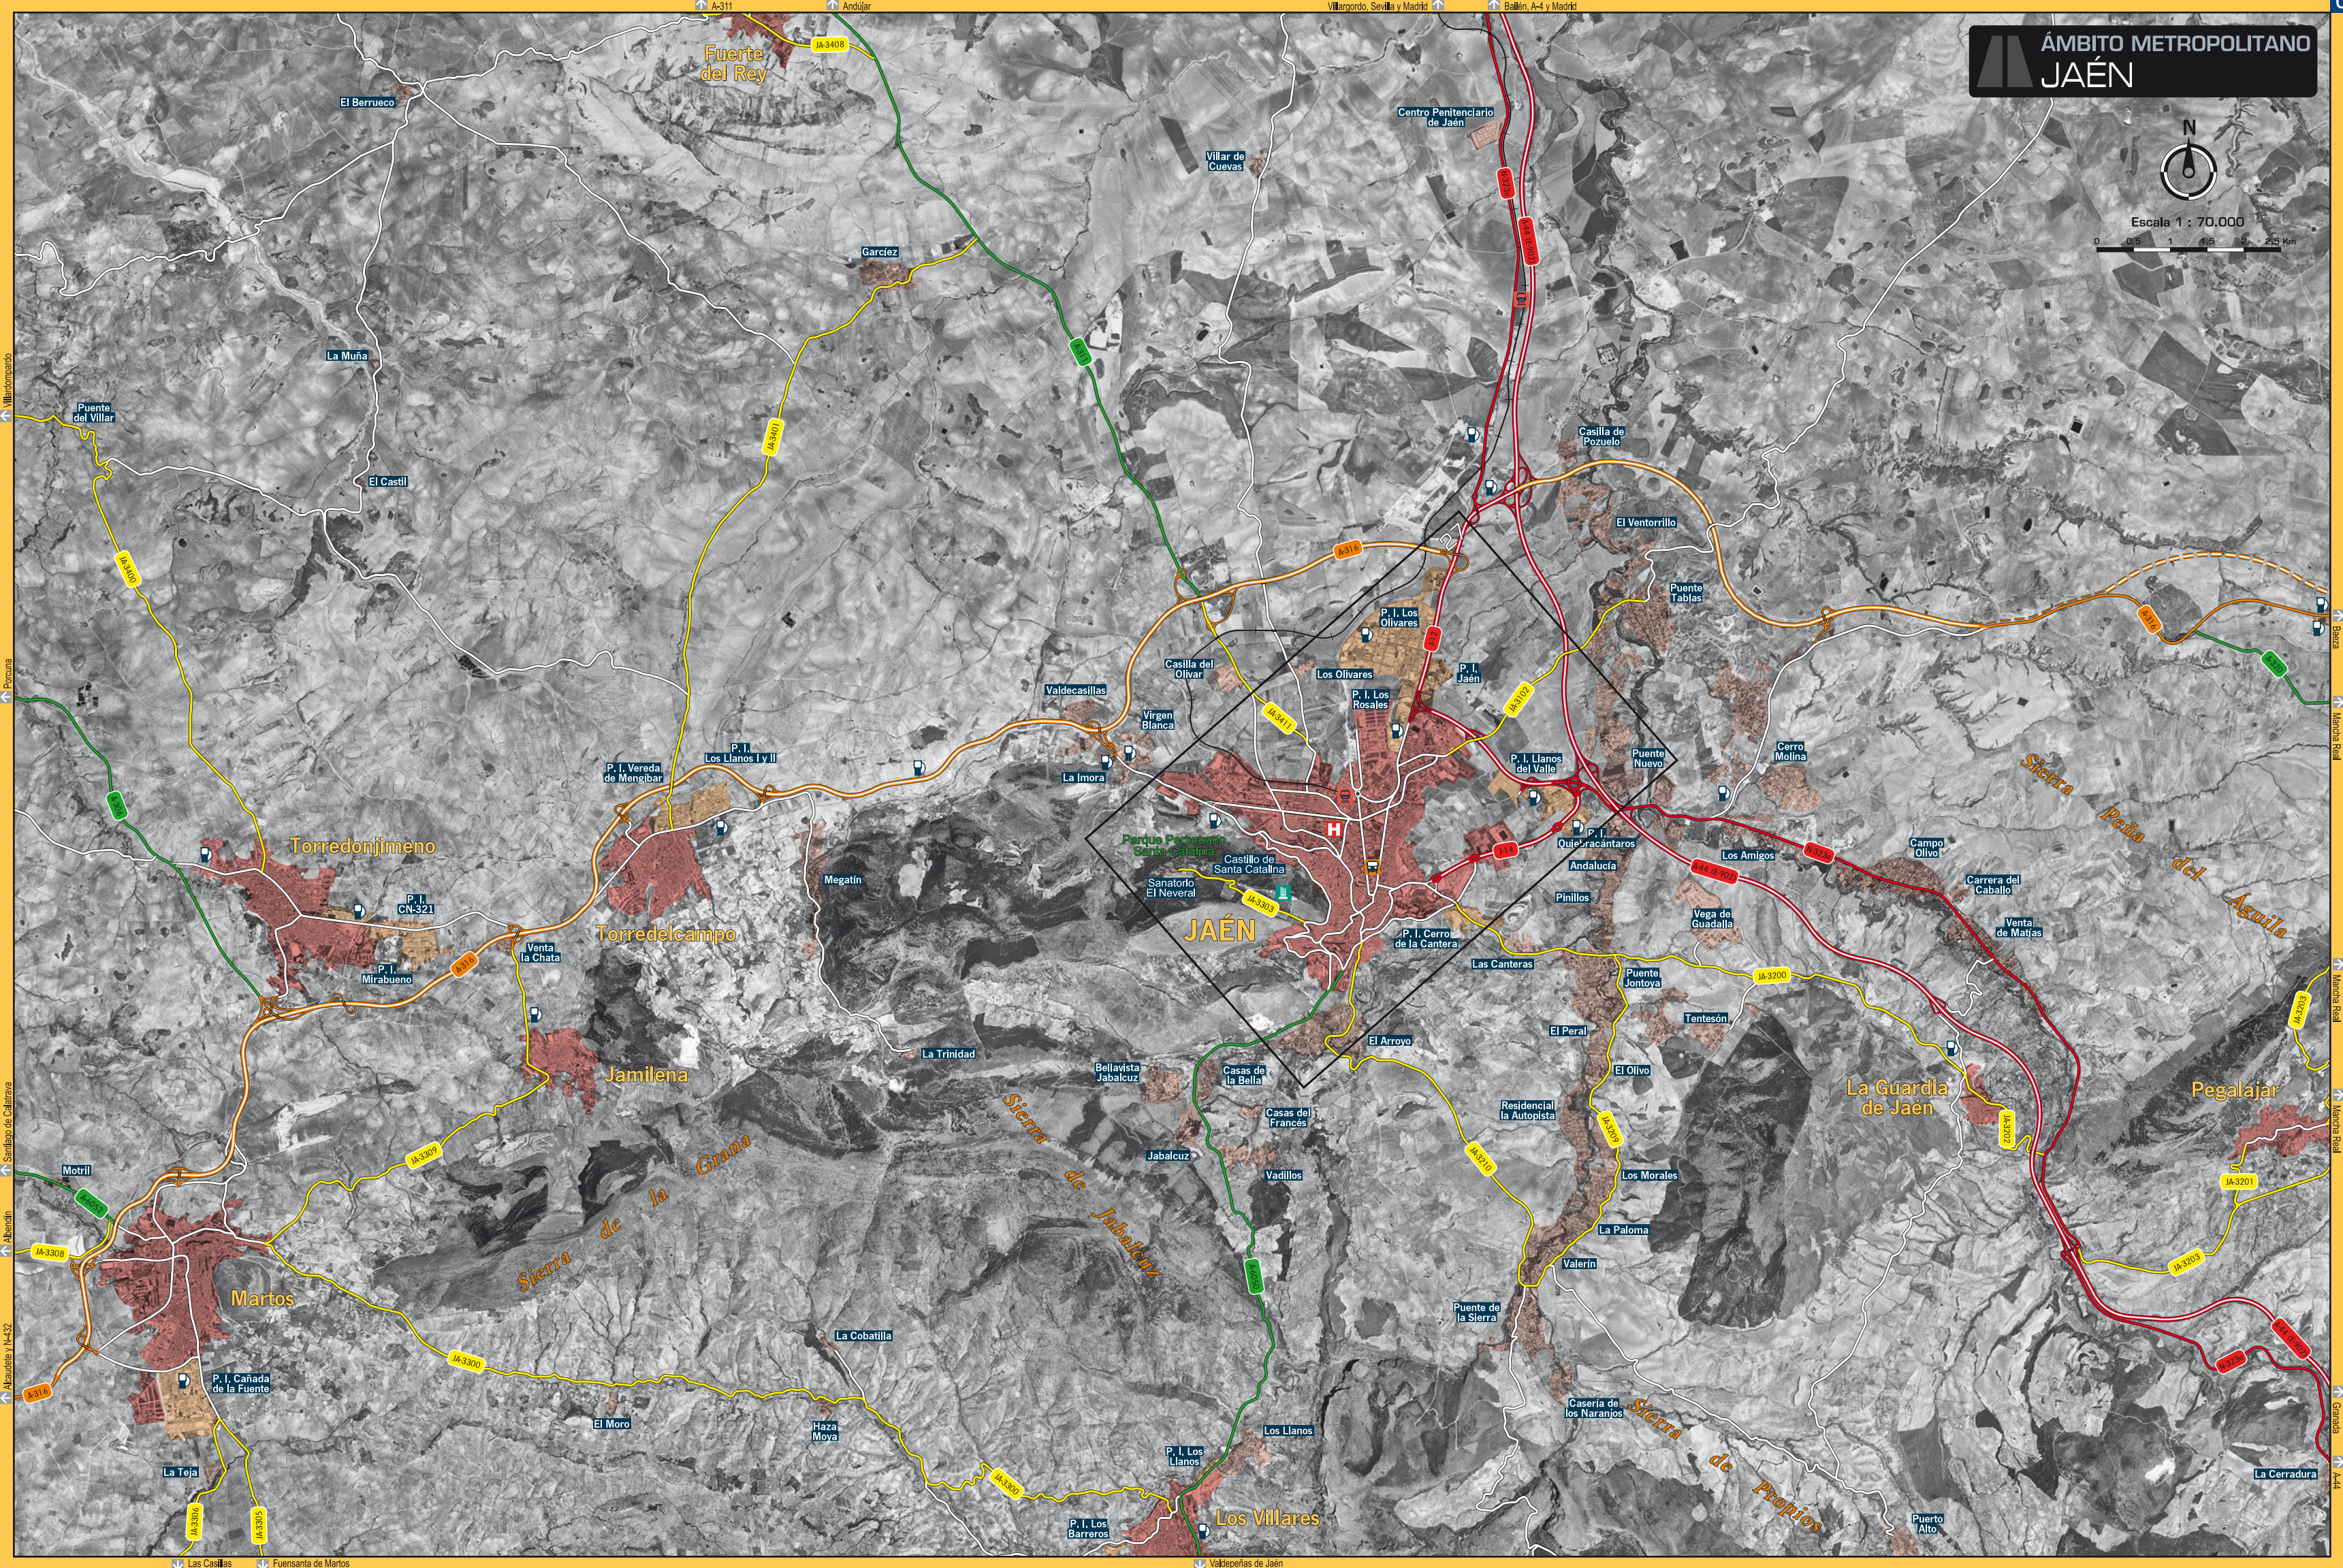

ÁMBITO METROPOLITANO JAÉN

Escala 1 : 70.000
0 0,5 1 1,5 2 2,5 Km

A-311
Andújar
Fuerte del Rey
El Berrueco
La Muña
El Castil
Puente del Villar
Pocana
Torredonjimeno
Torredelcampo
Jamilena
Martos
Albánchez y N-432
Albánchez
Santibáñez de Cadizano
Motril
Las Casillas
Fuensanta de Martos

Baza
Montoro Real
Montoro Real
Montoro Real
Garcíez
Villar de Cuevas
Centro Penitenciario de Jaén
Baena
Casilla de Pozuelo
El Ventorrillo
Puente Tablas
Cerro Molina
Campo Olivo
Carrera del Caballo
Venta de Matas
Pegalajar
La Cerradura
A-44

Las Casillas
Fuensanta de Martos
Valdecañas de Jaén