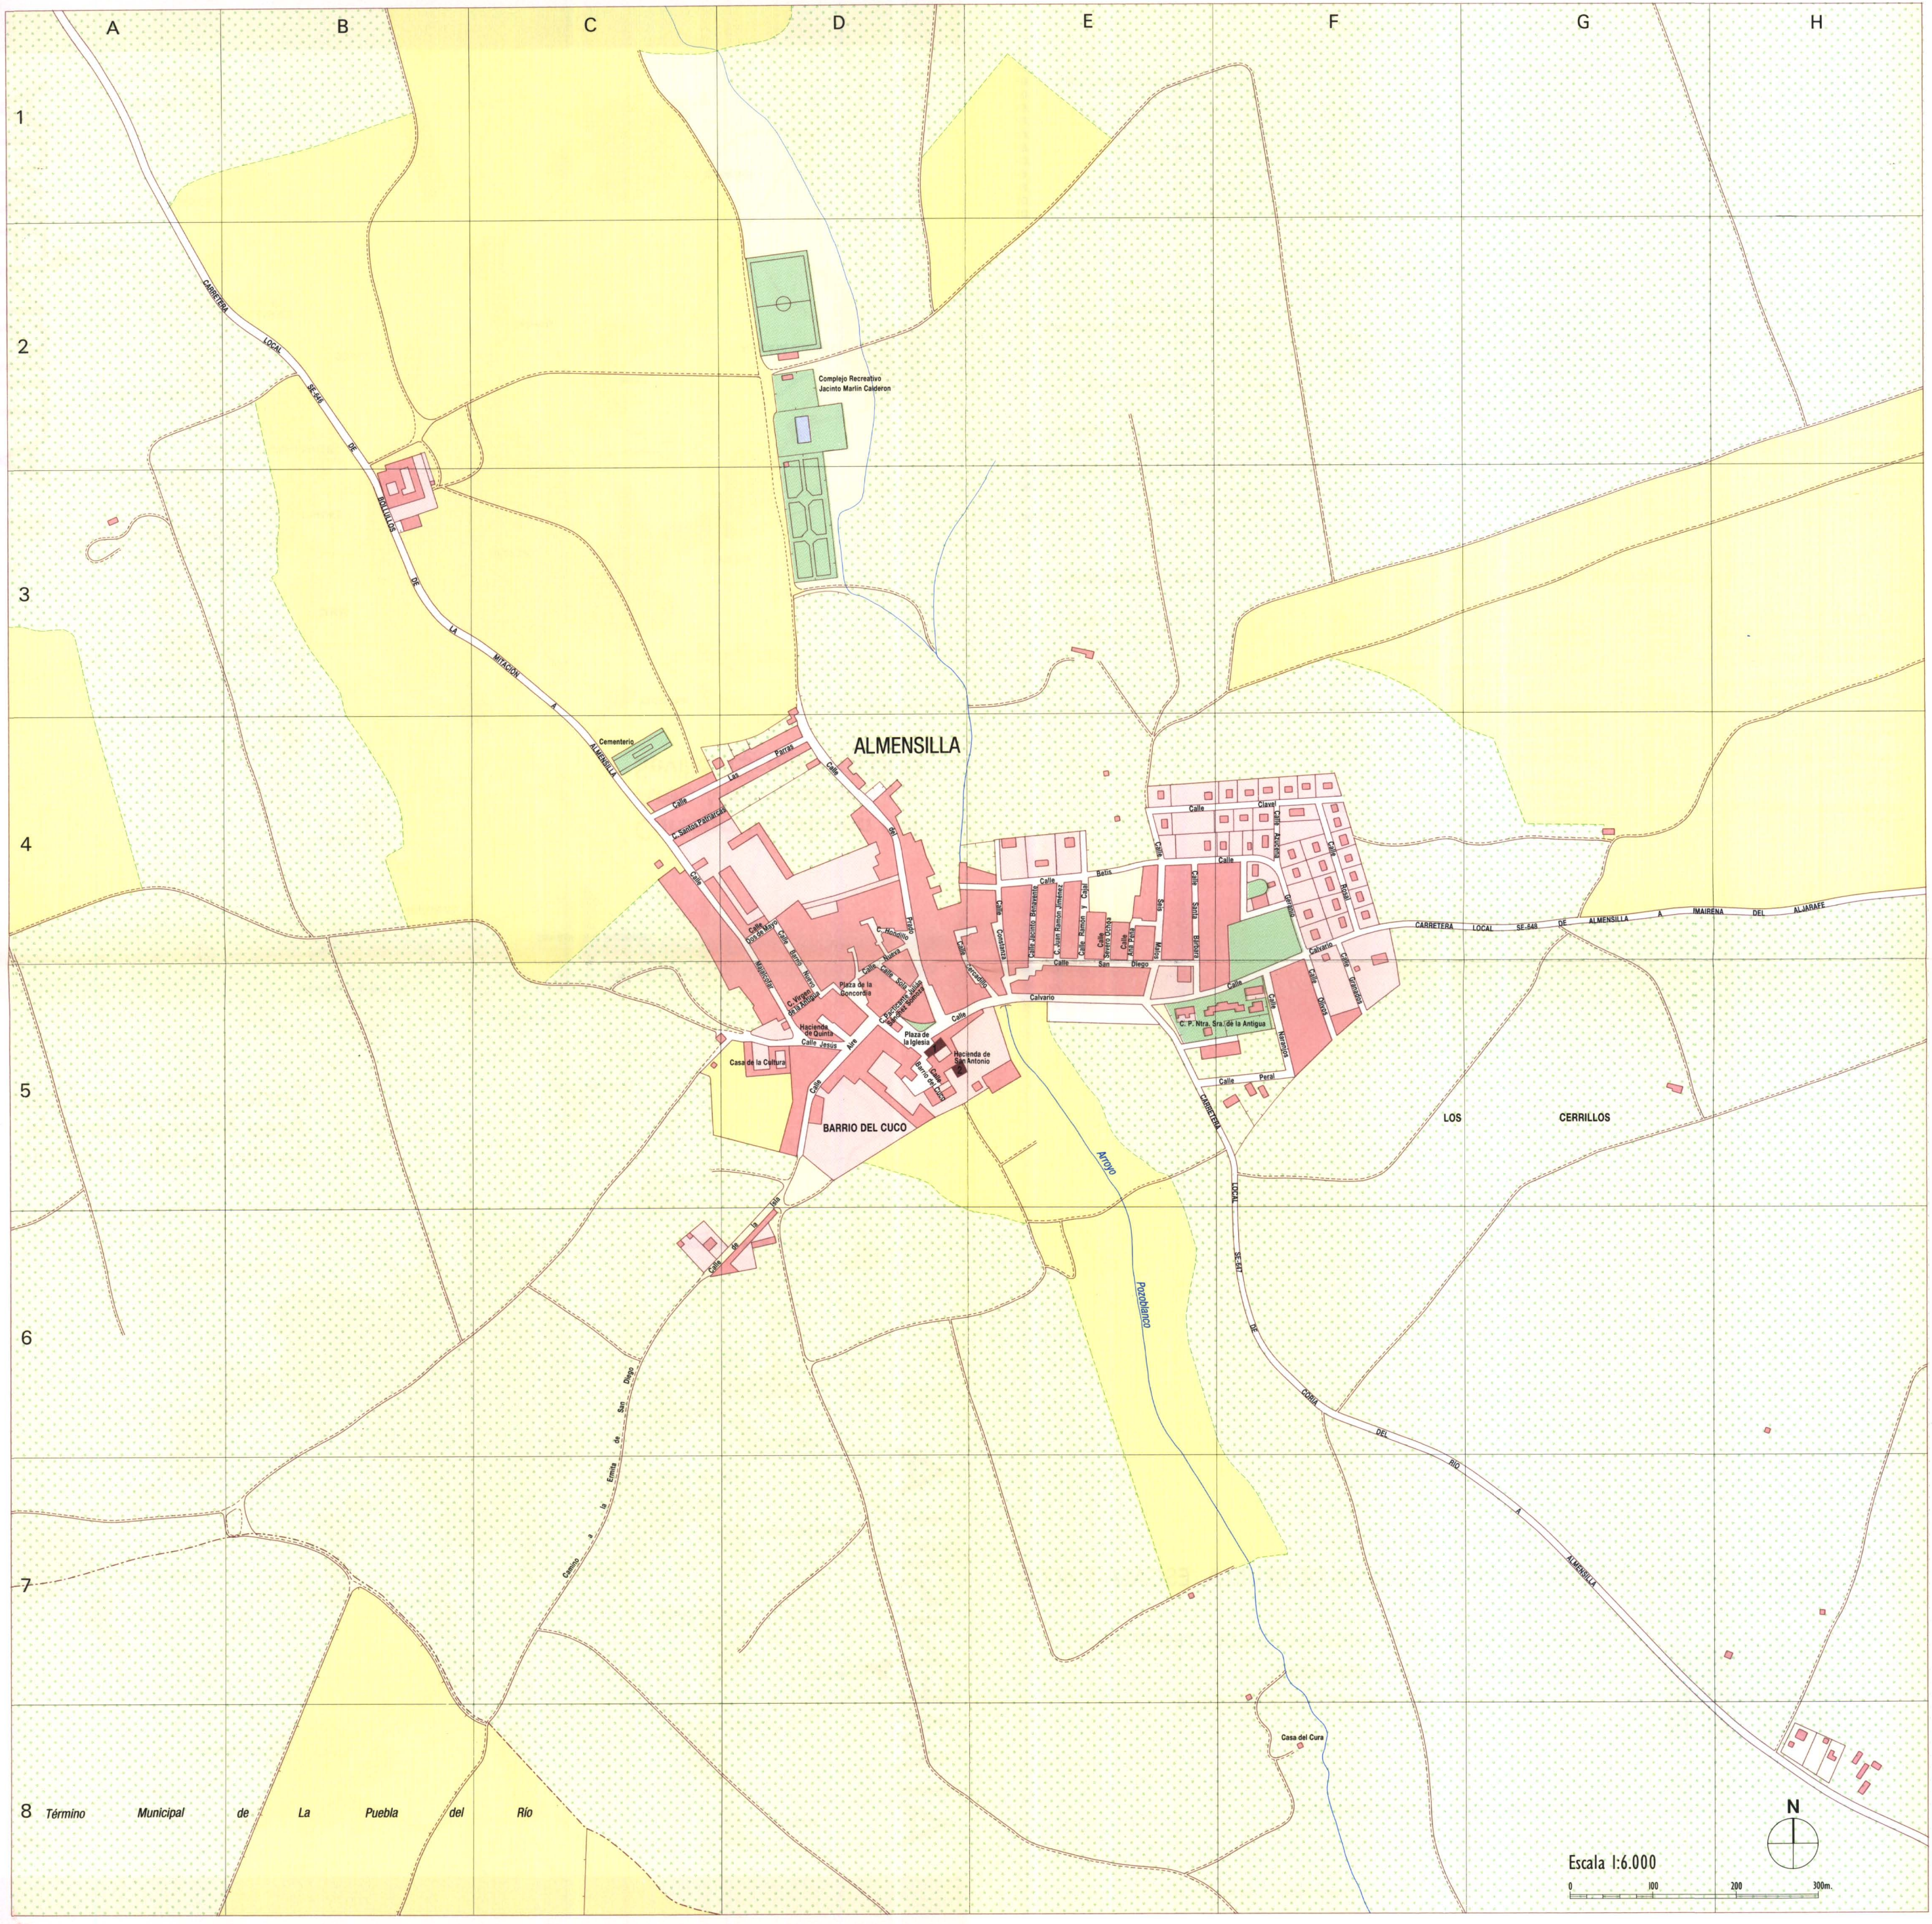

Dirección: Gabinete Estudios Metropolitanos

ALMENSILLA

ALMENSILLA

Cartografía urbana de  
Área Metropolitana de  
Sevilla. Escala 1: 6.000

Cartografía urbana del  
Área Metropolitana de  
Sevilla. Escala 1: 6.000