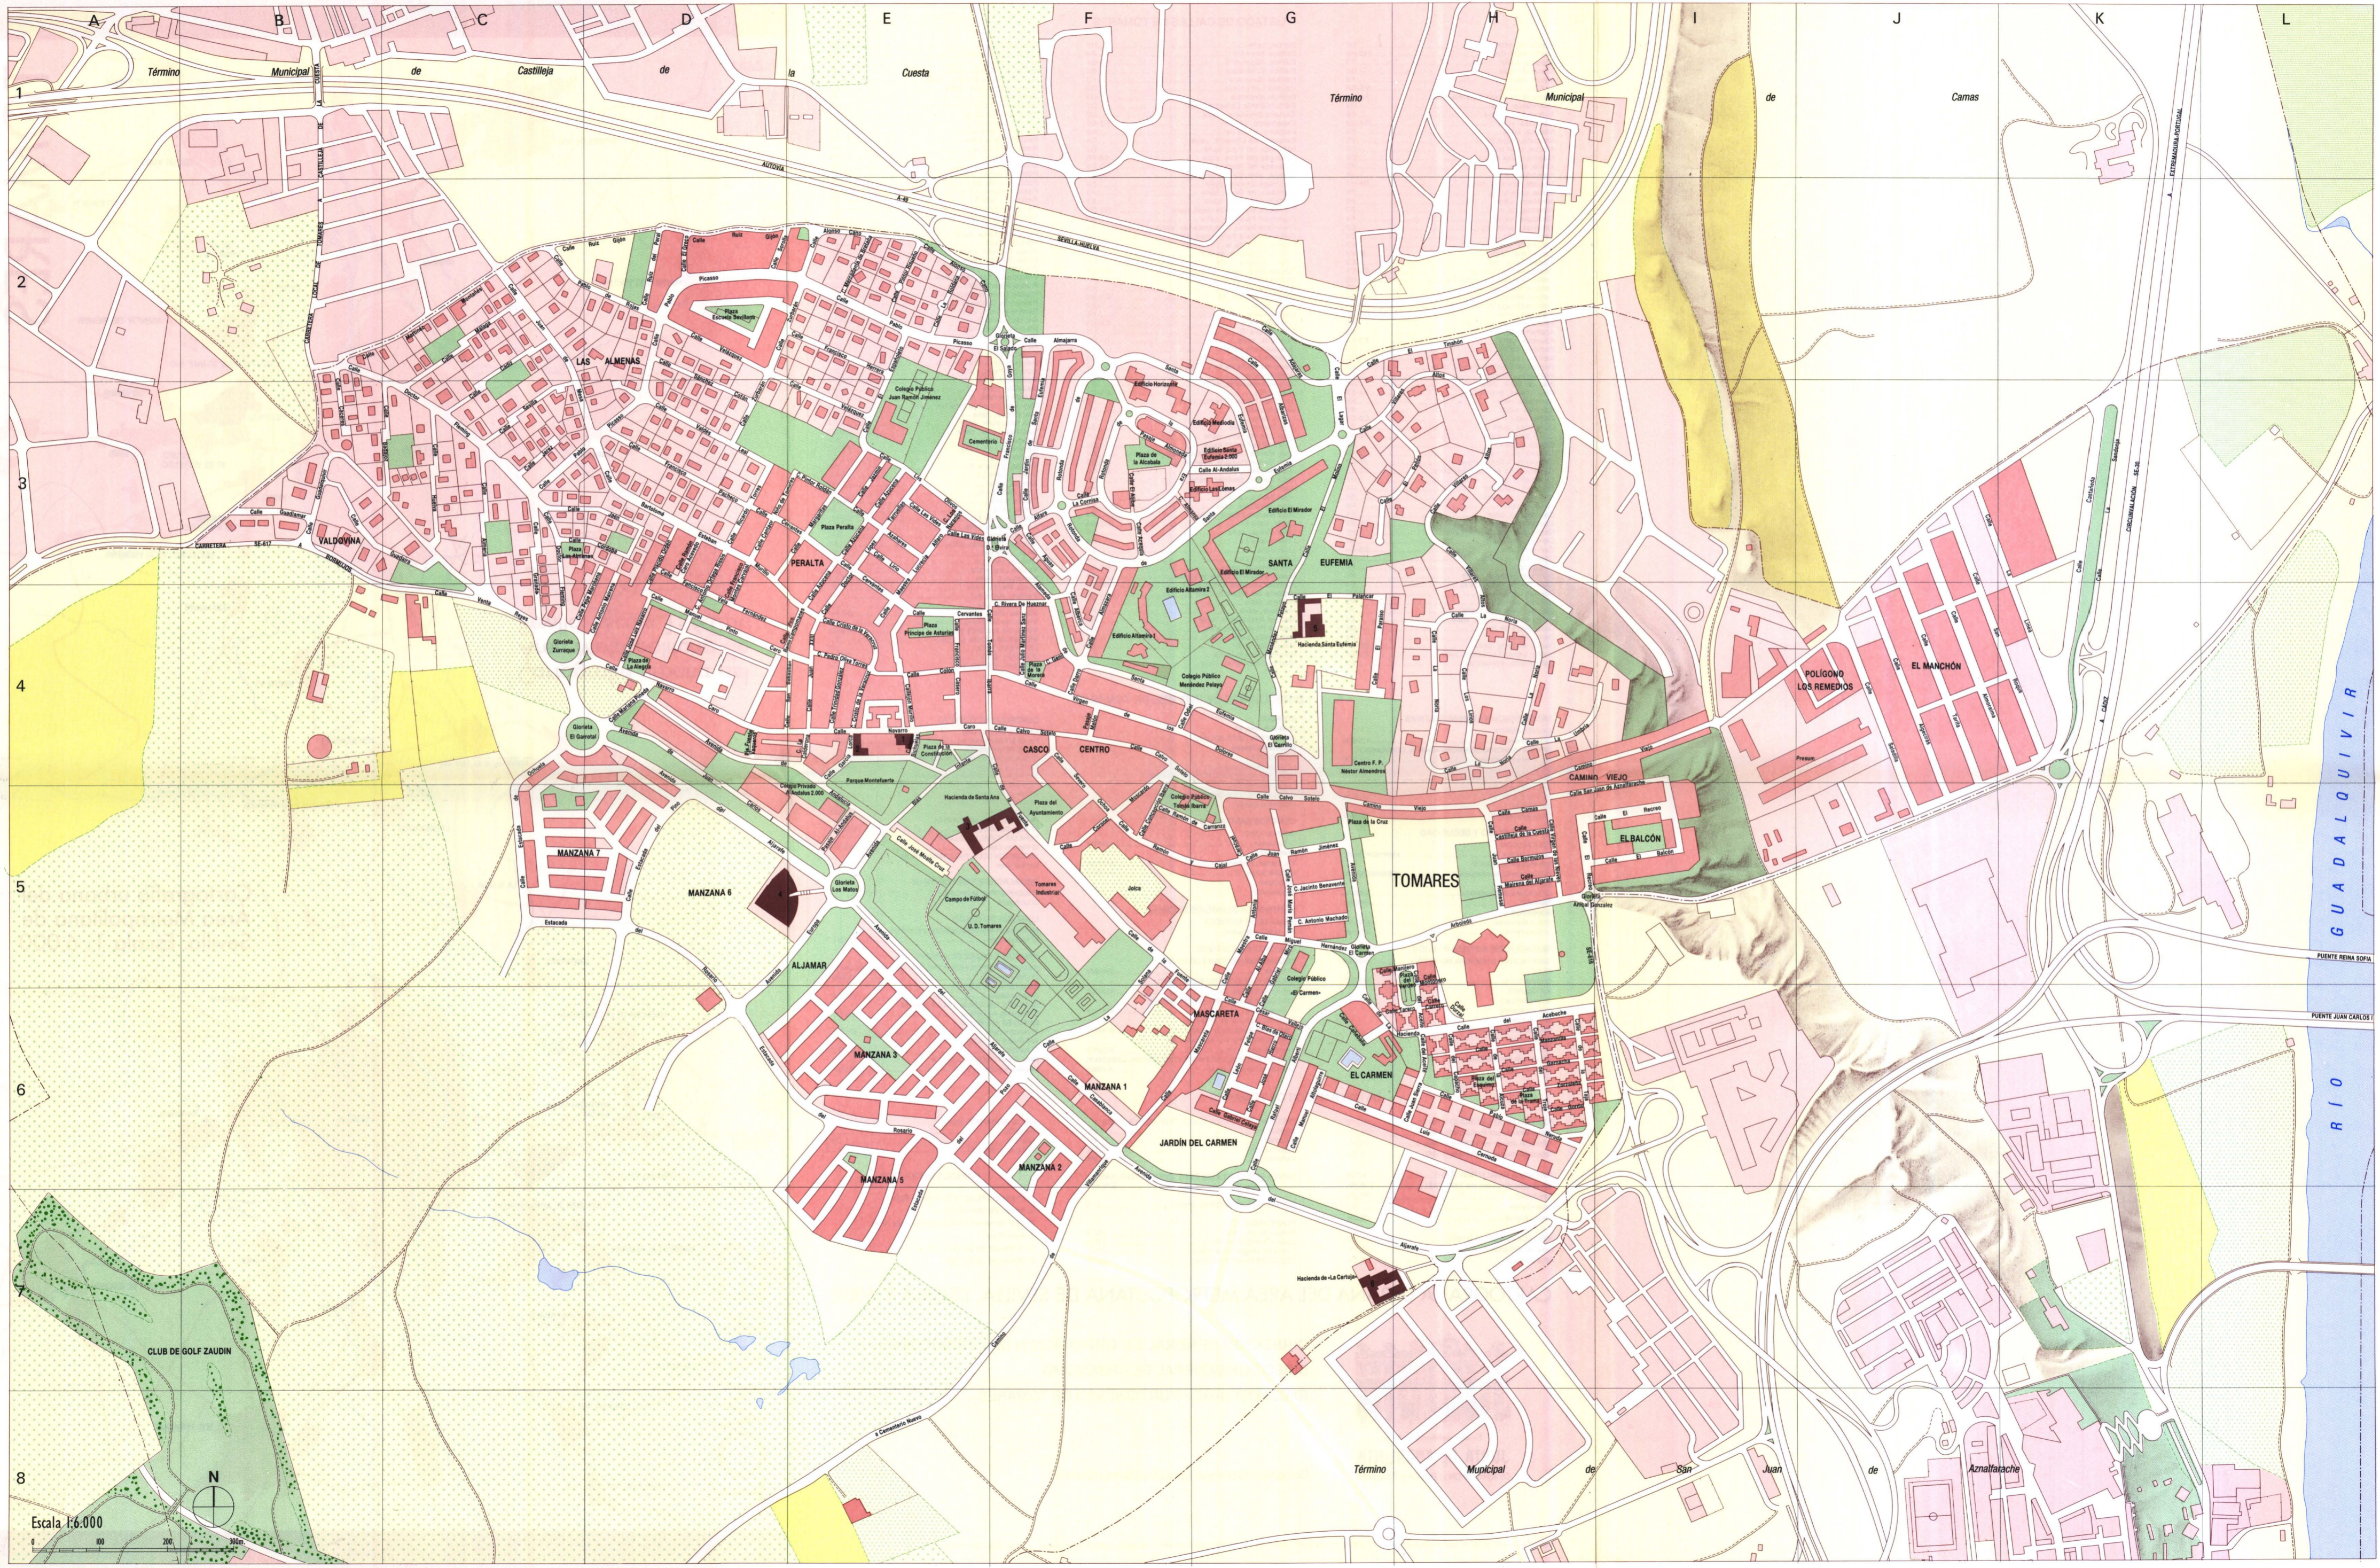

LISTADO DE CALLES DE TOMARES. Table with 3 columns: Street Name, Number, and Code. Includes streets like Durzal, Aceite, Acoquia, Adarajas, Aguas, etc.

DIRECCIONES DE INTERES DE TOMARES. Table with 3 columns: Category, Name, and Address. Categories include CORREOS, CENTROS CULTURALES, CENTROS SANITARIOS, etc.

DATOS BASICOS DE TOMARES. Table with 2 columns: Category and Value. Includes Población de derecho, Viviendas familiares, Población activa, etc.

CARTOGRAFIA URBANA DEL AREA METROPOLITANA DE SEVILLA. ESCALA 1:6000

Es una publicación de la JUNTA DE ANDALUCIA. Consejería de Obras Públicas y Transportes

DIRECCION GENERAL DE ORDENACION DEL TERRITORIO
DIRECCION GENERAL DE URBANISMO
EXCELENTISIMO AYUNTAMIENTO DE TOMARES
Dirección: Gabinete Estudios Metropolitanos

Escala 1:6.000