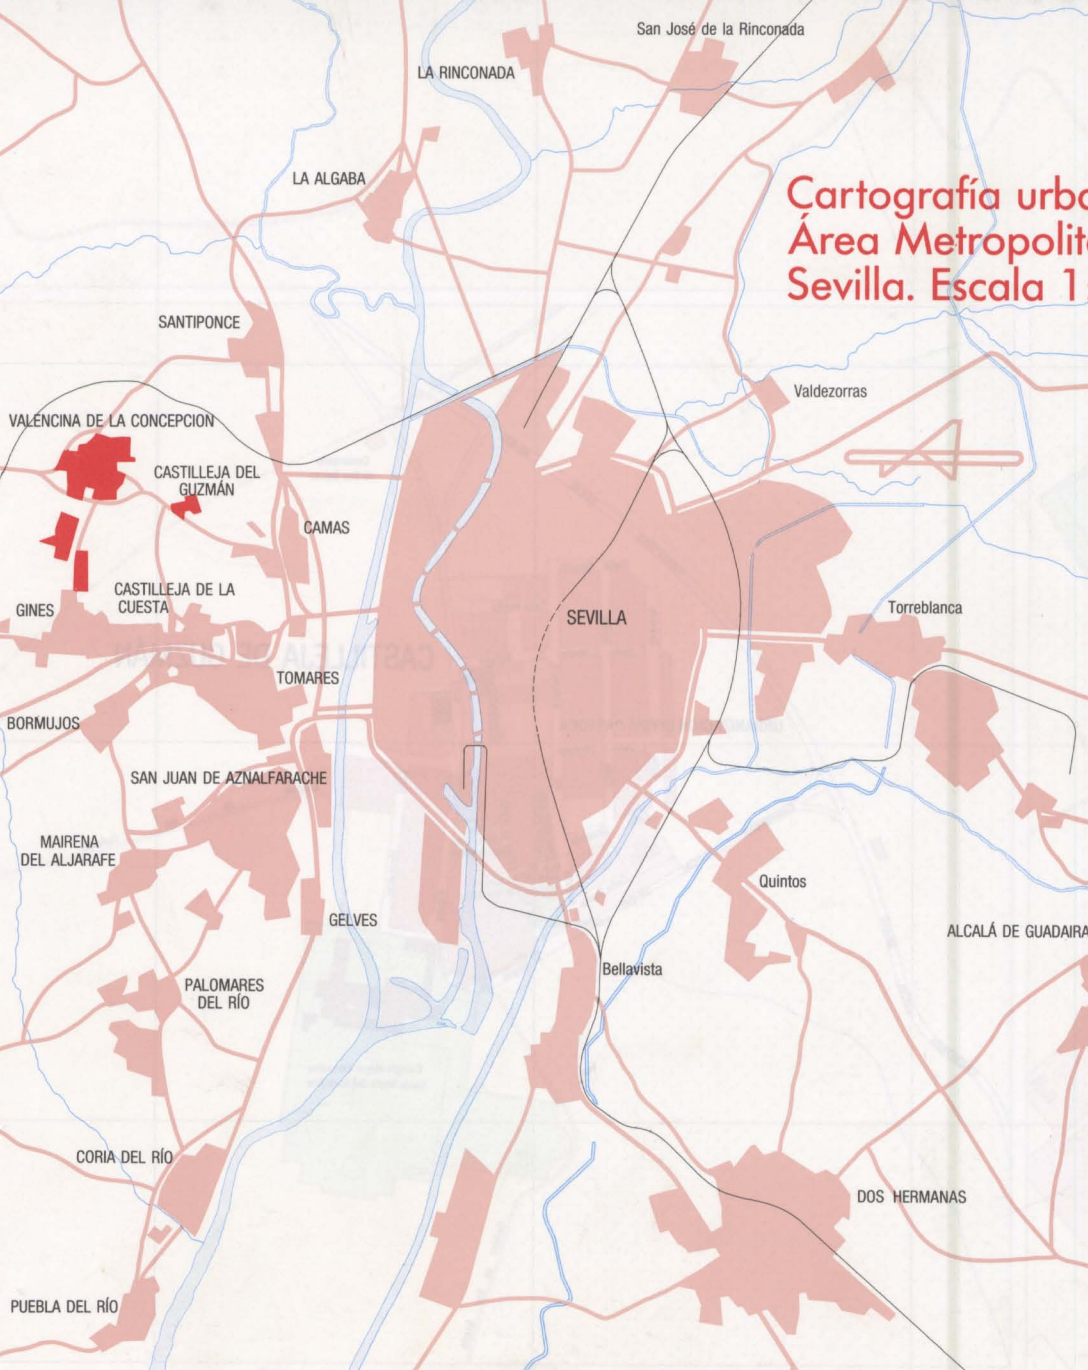

VALENCINA DE LA CONCEPCION CASTILLEJA DE GUZMAN

Cartografía urbana del Área Metropolitana de Sevilla. Escala 1: 6.000

VALENCINA DE LA CONCEPCION CASTILLEJA DE GUZMAN

Cartografía urbana del Área Metropolitana de Sevilla. Escala 1: 6.000

LISTADO DE CALLES DE VALENCINA DE LA CONCEPCION

Table listing streets in Valencia de la Concepción, including Abeto, Alameda, Alamillo, Alhacaba, Alegria, Alfonso Gordo, Aljarafe, Alqueria, Andalucia, Antonio Susillo, Arenal, Argentina, Asunción Virgen, Autonomia, Ave Maria, Azucena, Batién, Barrio Nuevo, Bartolomé de las Casas, Bécquer, Blanca Palma, Blas Infante, Bolivia, Cádiz, Camelia, Camino de los Nazarenos, Camino del Hoyo, Camino del Huerto, Campillo, Candelera, Cansimar, Cañas, Carreta, Castaño, Cervantes, Ciudad Jardín, Constitución, Córdoba, Cristo de Torrijos, Cristo Rey, Dalia, Dadoz, Doctor Fleming, Doctor Severo Ochoa.

Table listing streets in Valencia de la Concepción, including Duero, Ebro, Escultor Duque Cornejo, España, Felipe Pabón, Félix Rodríguez de la Fuente, Feria, Fray Ambrosio, Fray Diego, Fray Luis, García Lorca, Genil, Gran Capitán, Granada, Guadalquivir, Guadamar, Guadiana, Hérolos, Hermanos Alvarez Quintero, Hermanos Machado, Hernán Cortés, Hierbabuena, Huelva, Infante, Itálica, Jacinto Benavente, Juan Ramón Jiménez, Junquera, Libertad, Luis Cernuda, Luis Rosales, Macarena, Maestro Gabriel, Magalanes, Málaga, Manuel de Falla, Manuel Duarte, Máquina, María Auxiliadora, Mariana Pineda, Mariano Benlliure, Martínez Montañés, Matagorda, Méjico, Murillo.