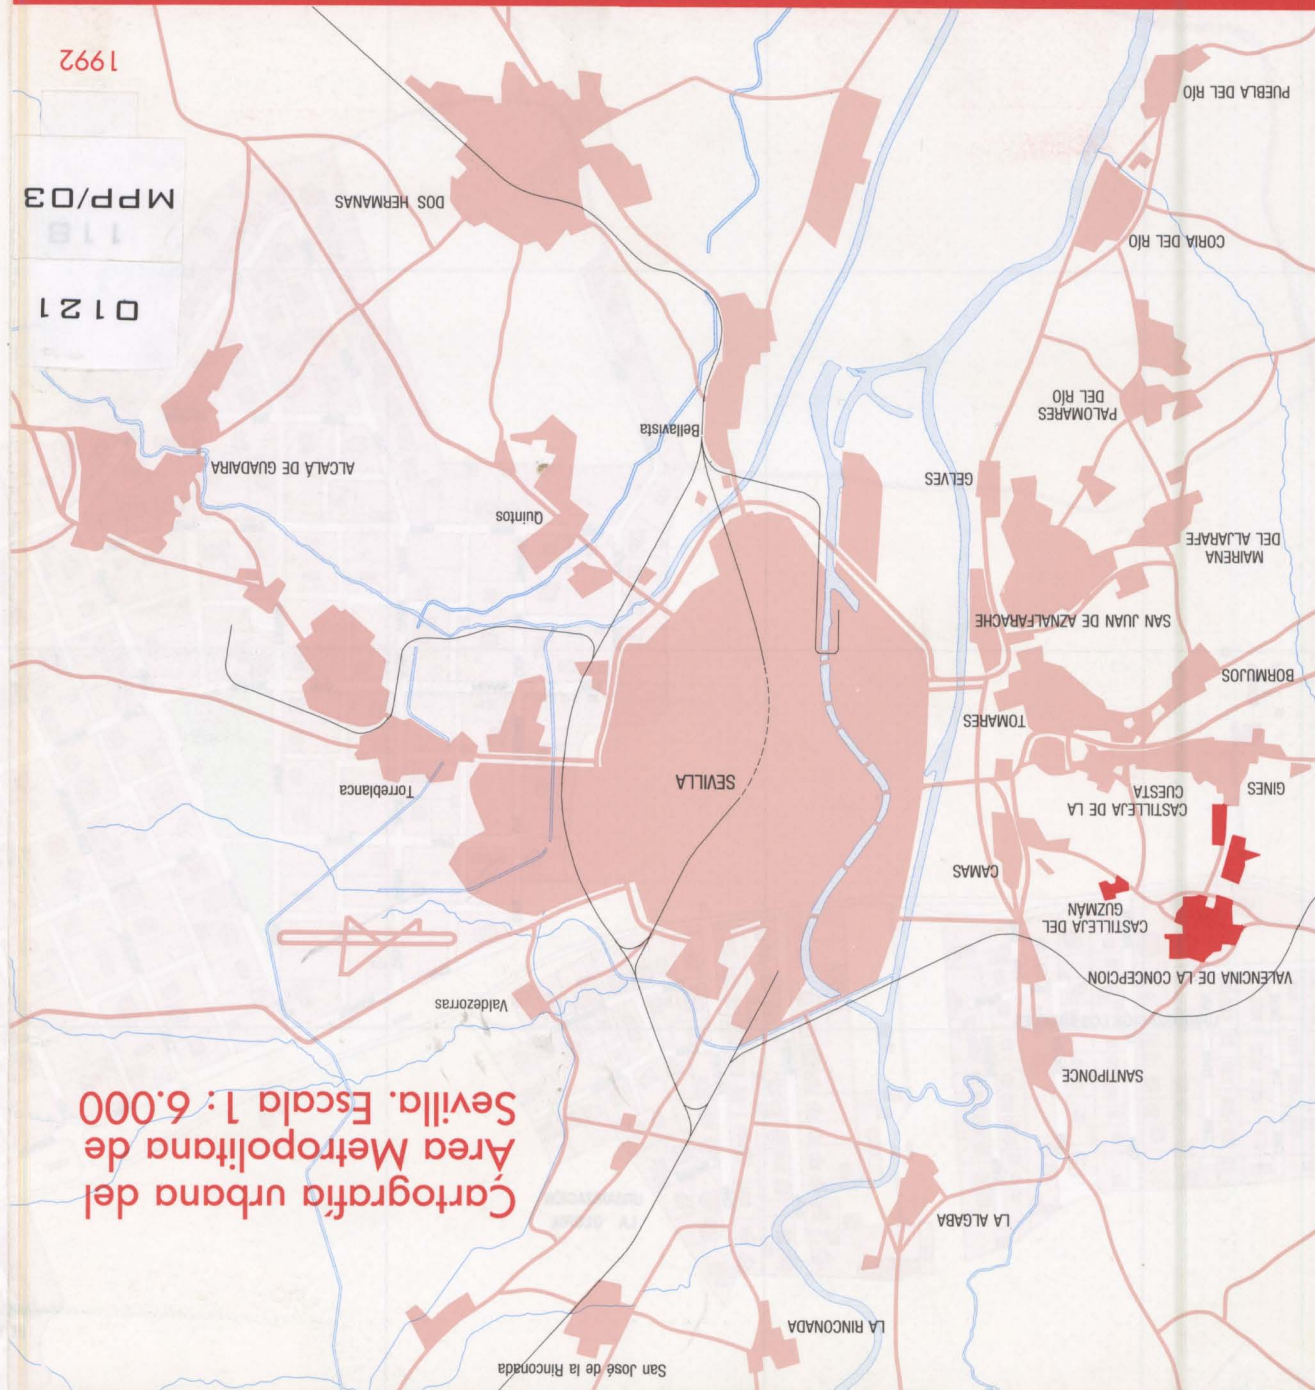

VALENCINA DE LA CONCEPCION CASTILLEJA DE GUZMAN

Cartografía urbana del Área Metropolitana de Sevilla. Escala 1: 6.000

VALENCINA DE LA CONCEPCION CASTILLEJA DE GUZMAN

Cartografía urbana del Área Metropolitana de Sevilla. Escala 1: 6.000

LISTADO DE CALLES DE VALENCINA DE LA CONCEPCION

Table listing streets in Valencia de la Concepción, including Abeto, Alameda, Alamillo, Alhacaba, Alegria, Alfonso Gordo, Aljarafe, Alqueria, Andalucia, Antonio Susillo, Arenal, Argentina, Asunción Virgen, Autonomia, Ave Maria, Azucena, Batién, Barrio Nuevo, Bartolomé de las Casas, Bécquer, Blanca Palma, Blas Infante, Bolivia, Cádiz, Camelia, Camino de los Nazarenos, Camino del Hoyo, Camino del Huerto, Campillo, Candelera, Cansimar, Cañas, Carreta, Castaño, Cervantes, Ciudad Jardín, Constitución, Córdoba, Cristo de Torrijos, Cristo Rey, Dalia, Dadoz, Doctor Fleming, Doctor Severo Ochoa.

Table listing streets in Valencia de la Concepción, including Duero, Ebro, Escultor Duque Cornejo, España, Felipe Pabón, Félix Rodríguez de la Fuente, Feria, Fray Ambrosio, Fray Diego, Fray Luis, García Lorca, Genil, Gran Capitán, Granada, Guadalquivir, Guadamar, Guadiana, Hérolos, Hermanos Alvarez Quintero, Hermanos Machado, Hernán Cortés, Hierbabuena, Huelva, Infante, Itálica, Jacinto Benavente, Juan Ramón Jiménez, Junquera, Libertad, Luis Cernuda, Luis Rosales, Macarena, Maestro Gabriel, Magalanes, Málaga, Manuel de Falla, Manuel Duarte, Máquina, María Auxiliadora, Mariana Pineda, Mariano Benlliure, Martínez Montañés, Matagorda, Méjico, Murillo.