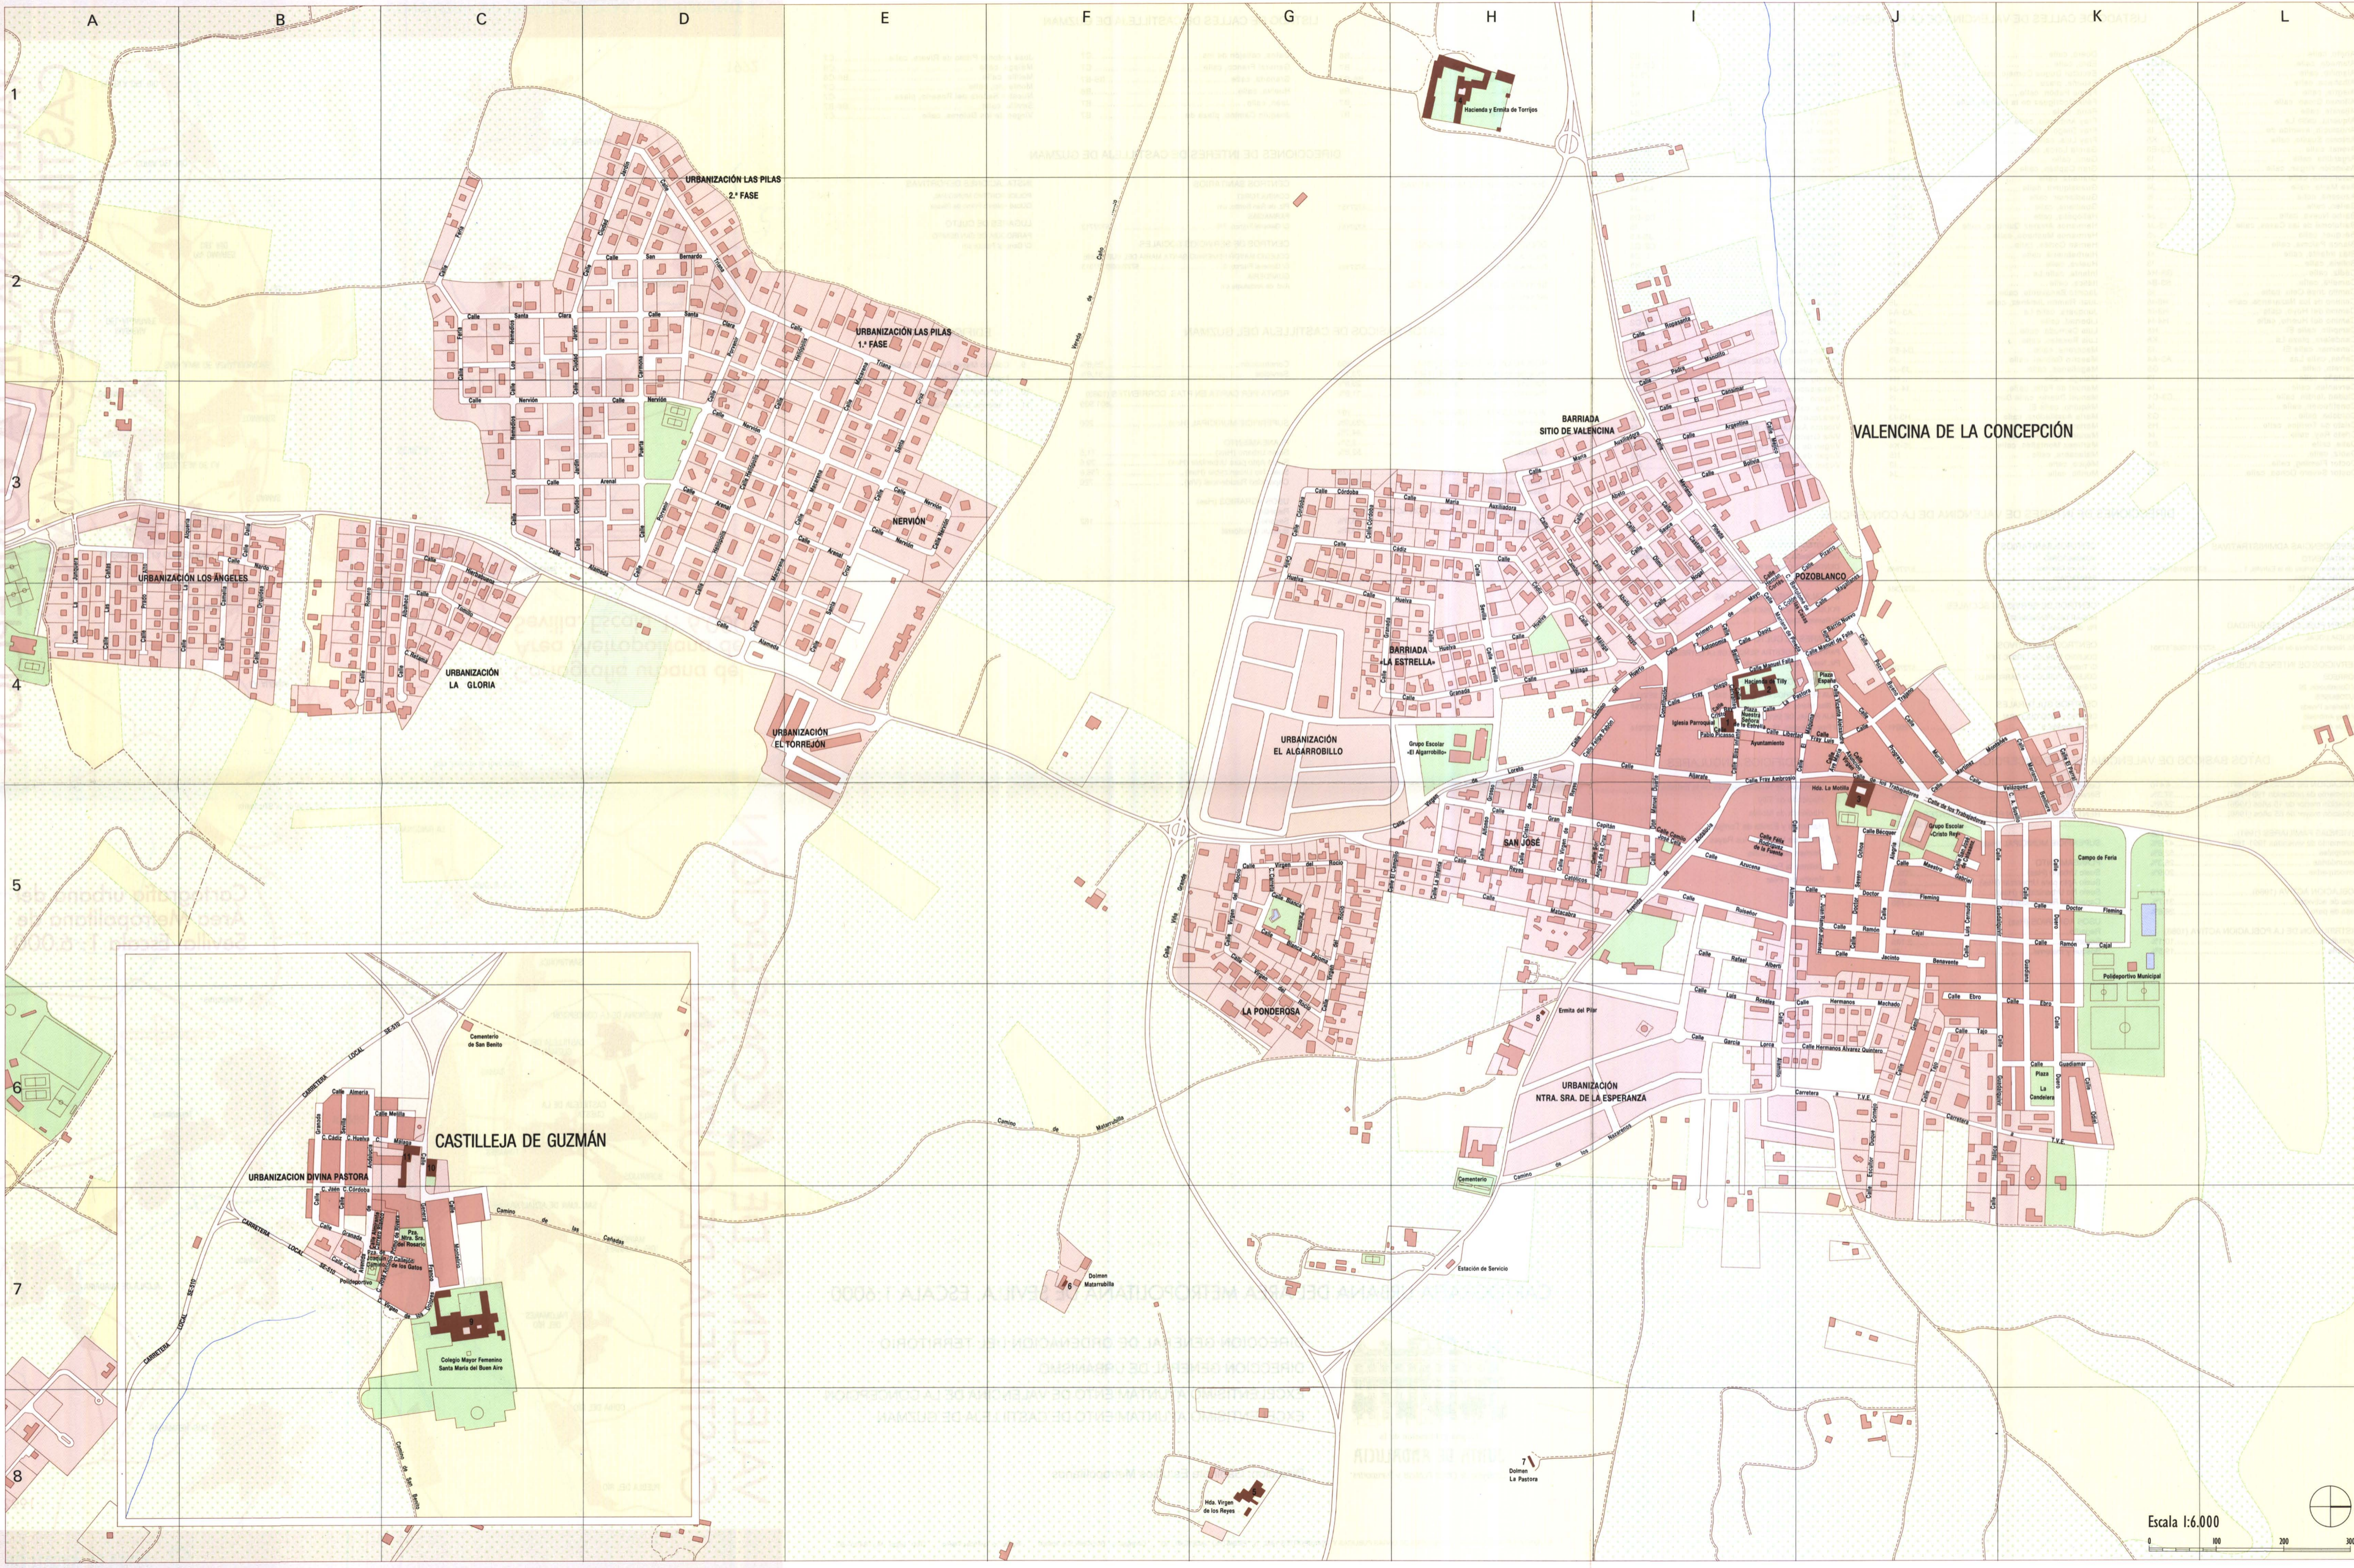

1
2
3
4
5
6
7
8

A B C D E F G H I J K L

CASTILLEJA DE GUZMÁN

VALENCINA DE LA CONCEPCIÓN

Escala 1:6.000