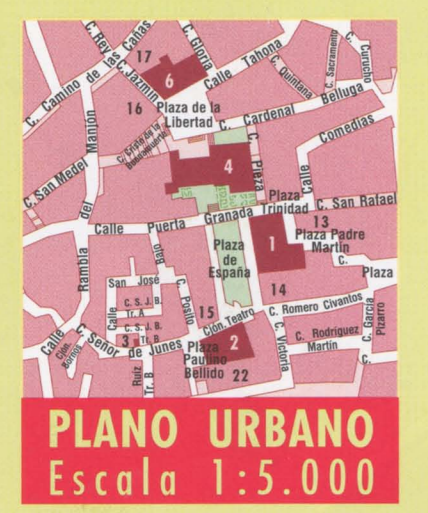

Motril

CALLES DE MOTRIL

Table listing streets in Motril with columns for street name, code, and other identifiers. Includes streets like Alameda, Alameda de San Juan, Alameda de San Juan, Alameda de San Juan, etc.

Table listing buildings in Motril with columns for building name, address, and other identifiers. Includes buildings like Ayuntamiento, Teatro Caballero de la Bara, Ermita del Señor de Juanes, etc.

PLANO URBANO Escala 1:5.000

Motril (Granada)

El núcleo de Motril está situado en la denominada Costa Tropical, al pie de la Sierra de Iborra...

Escala 1:40.000

Instituto de Cartografía de Andalucía

MAR MEDITERRANEO

CONSEJERÍA DE OBRAS PÚBLICAS Y TRANSPORTES INSTITUTO DE CARTOGRAFÍA DE ANDALUCÍA

MOTRIL

MAR
MEDITERRÁNEO

Escala 1:5.000

Cuadrícula U.T.M. de 300 X 300 m.

El Norte Geográfico forma un ángulo de 0°17' con el del Equador de la Epoca Cuadrícula U.T.M.

JUNTA DE ANDALUCÍA
Comisión de Obras Públicas y Transportes
INSTITUTO DE CARTOGRAFÍA DE ANDALUCÍA
Año 2007