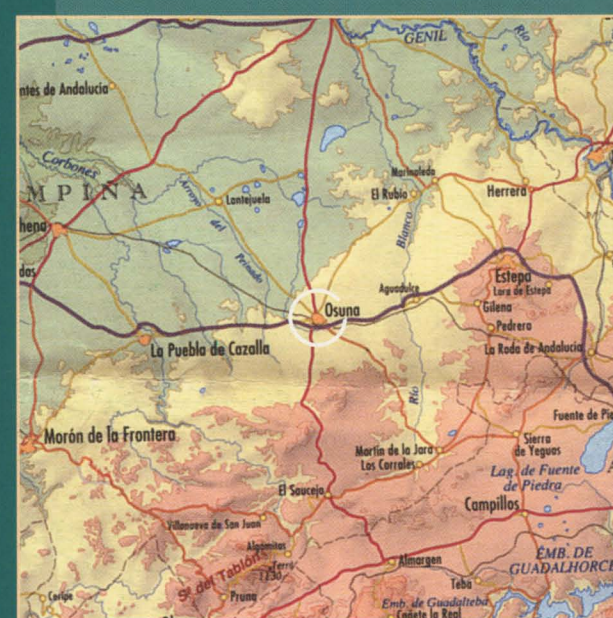

Escala 1:800.000

CALLES DE OSUNA

A	Arcipreste Valderrama, calle.....J-6
	Arrieros, calle.....H-1H-2
	Asistente Ajóna, calle.....K-6
	Asunción, plaza de la.....K-6
A, calle.....J-2	
Abades, calle de los.....K-5	
Acebuché, calle.....L-8I-9	
Adelfas, calle.....K-8	
Alfadores, calle.....H-2	
Agustinos, calle.....M-7	
Aguilar, calle de.....I-4I-5	
Alarifes, calle.....H-2	
Albarizueta, calle.....I-7I-8	
Alcalá, camino de.....J-1	
Alcalá, camino de.....J-1	
Alcalá Antonio Pérez, calle.....H-6	
Alcantarilla, calle.....J-7	
Alegrias, calle.....H-3	
Alejo Fernández, calle.....H-7H-8	
Alfarreros, calle.....G-2H-1	
Alfárez Pedrosa, calle.....J-9	
Alfroi, calle.....I-4	
Alfonso XII, calle.....G-5I-4	
Alfonso XII, glorieta.....H-4	
Algimantas, calle.....P-7P-8	
Alguacil, calle.....K-6	
Almendra, calle.....L-9	
Almería, calle.....J-8	
Almorón, calle.....J-6	
Alonso Cano, calle.....J-4	
Alonso Navarro, calle.....J-3	
Alpechín, calle.....K-5	
Antequera, calle.....J-6K-7	
Antonio Machado, calle.....F-5	
Antonio Villa, calle.....J-8	
Arbolea, plaza de la.....L-9	
Arcepreste Govantes, plaza.....J-7	

	Cipreses M. Rodríguez Buzón, paseo de los L-6
	Cisneros, calle.....H-2
	Comedias, callejuela de las.....J-4
	Compañía, calle.....J-5
	Conde de Ureña, calle.....H-7
	Condestable, calle.....K-4K-5
	Consolación, plaza de la.....J-6
	Constitución, avenida de la.....L-7M-7
	Corcobada, calle.....I-5
	Córdoba, calle.....I-8
	Corrales, calle Los.....M-7
	Cristo, calle.....I-5
	Cristo de la Paz, calle.....J-7
	Cruz, calle.....I-7I-7
	Cuesta de las Enanas, calle.....L-6
	Cuesta del Calvario, calle.....K-6I-6
	Cueto, calle.....K-5
	Cuevas, camino de las.....L-4M-5
C	
C, calle.....J-1	
Cádiz, calle.....I-8	
Caldenegros, calle.....L-6M-6	
Caldeneros, calle.....J-5	
Cantera Luisa, calle.....M-4	
Cañada, calle.....K-4	
Capitán, calle.....L-7	
Capitán, pasaje.....L-7	
Carmen, calle.....I-6	
Carrera, calle de la.....J-4K-5	
Carretería, calle.....H-6I-6	
Casariche, calle.....J-4	
Cerajeros, calle.....K-6	
Cervantes, plaza.....I-4	
Cesteros, calle.....H-1H-2	
Cilla, calle La.....H-5U-4	
Cipreses, cuesta de los.....L-6