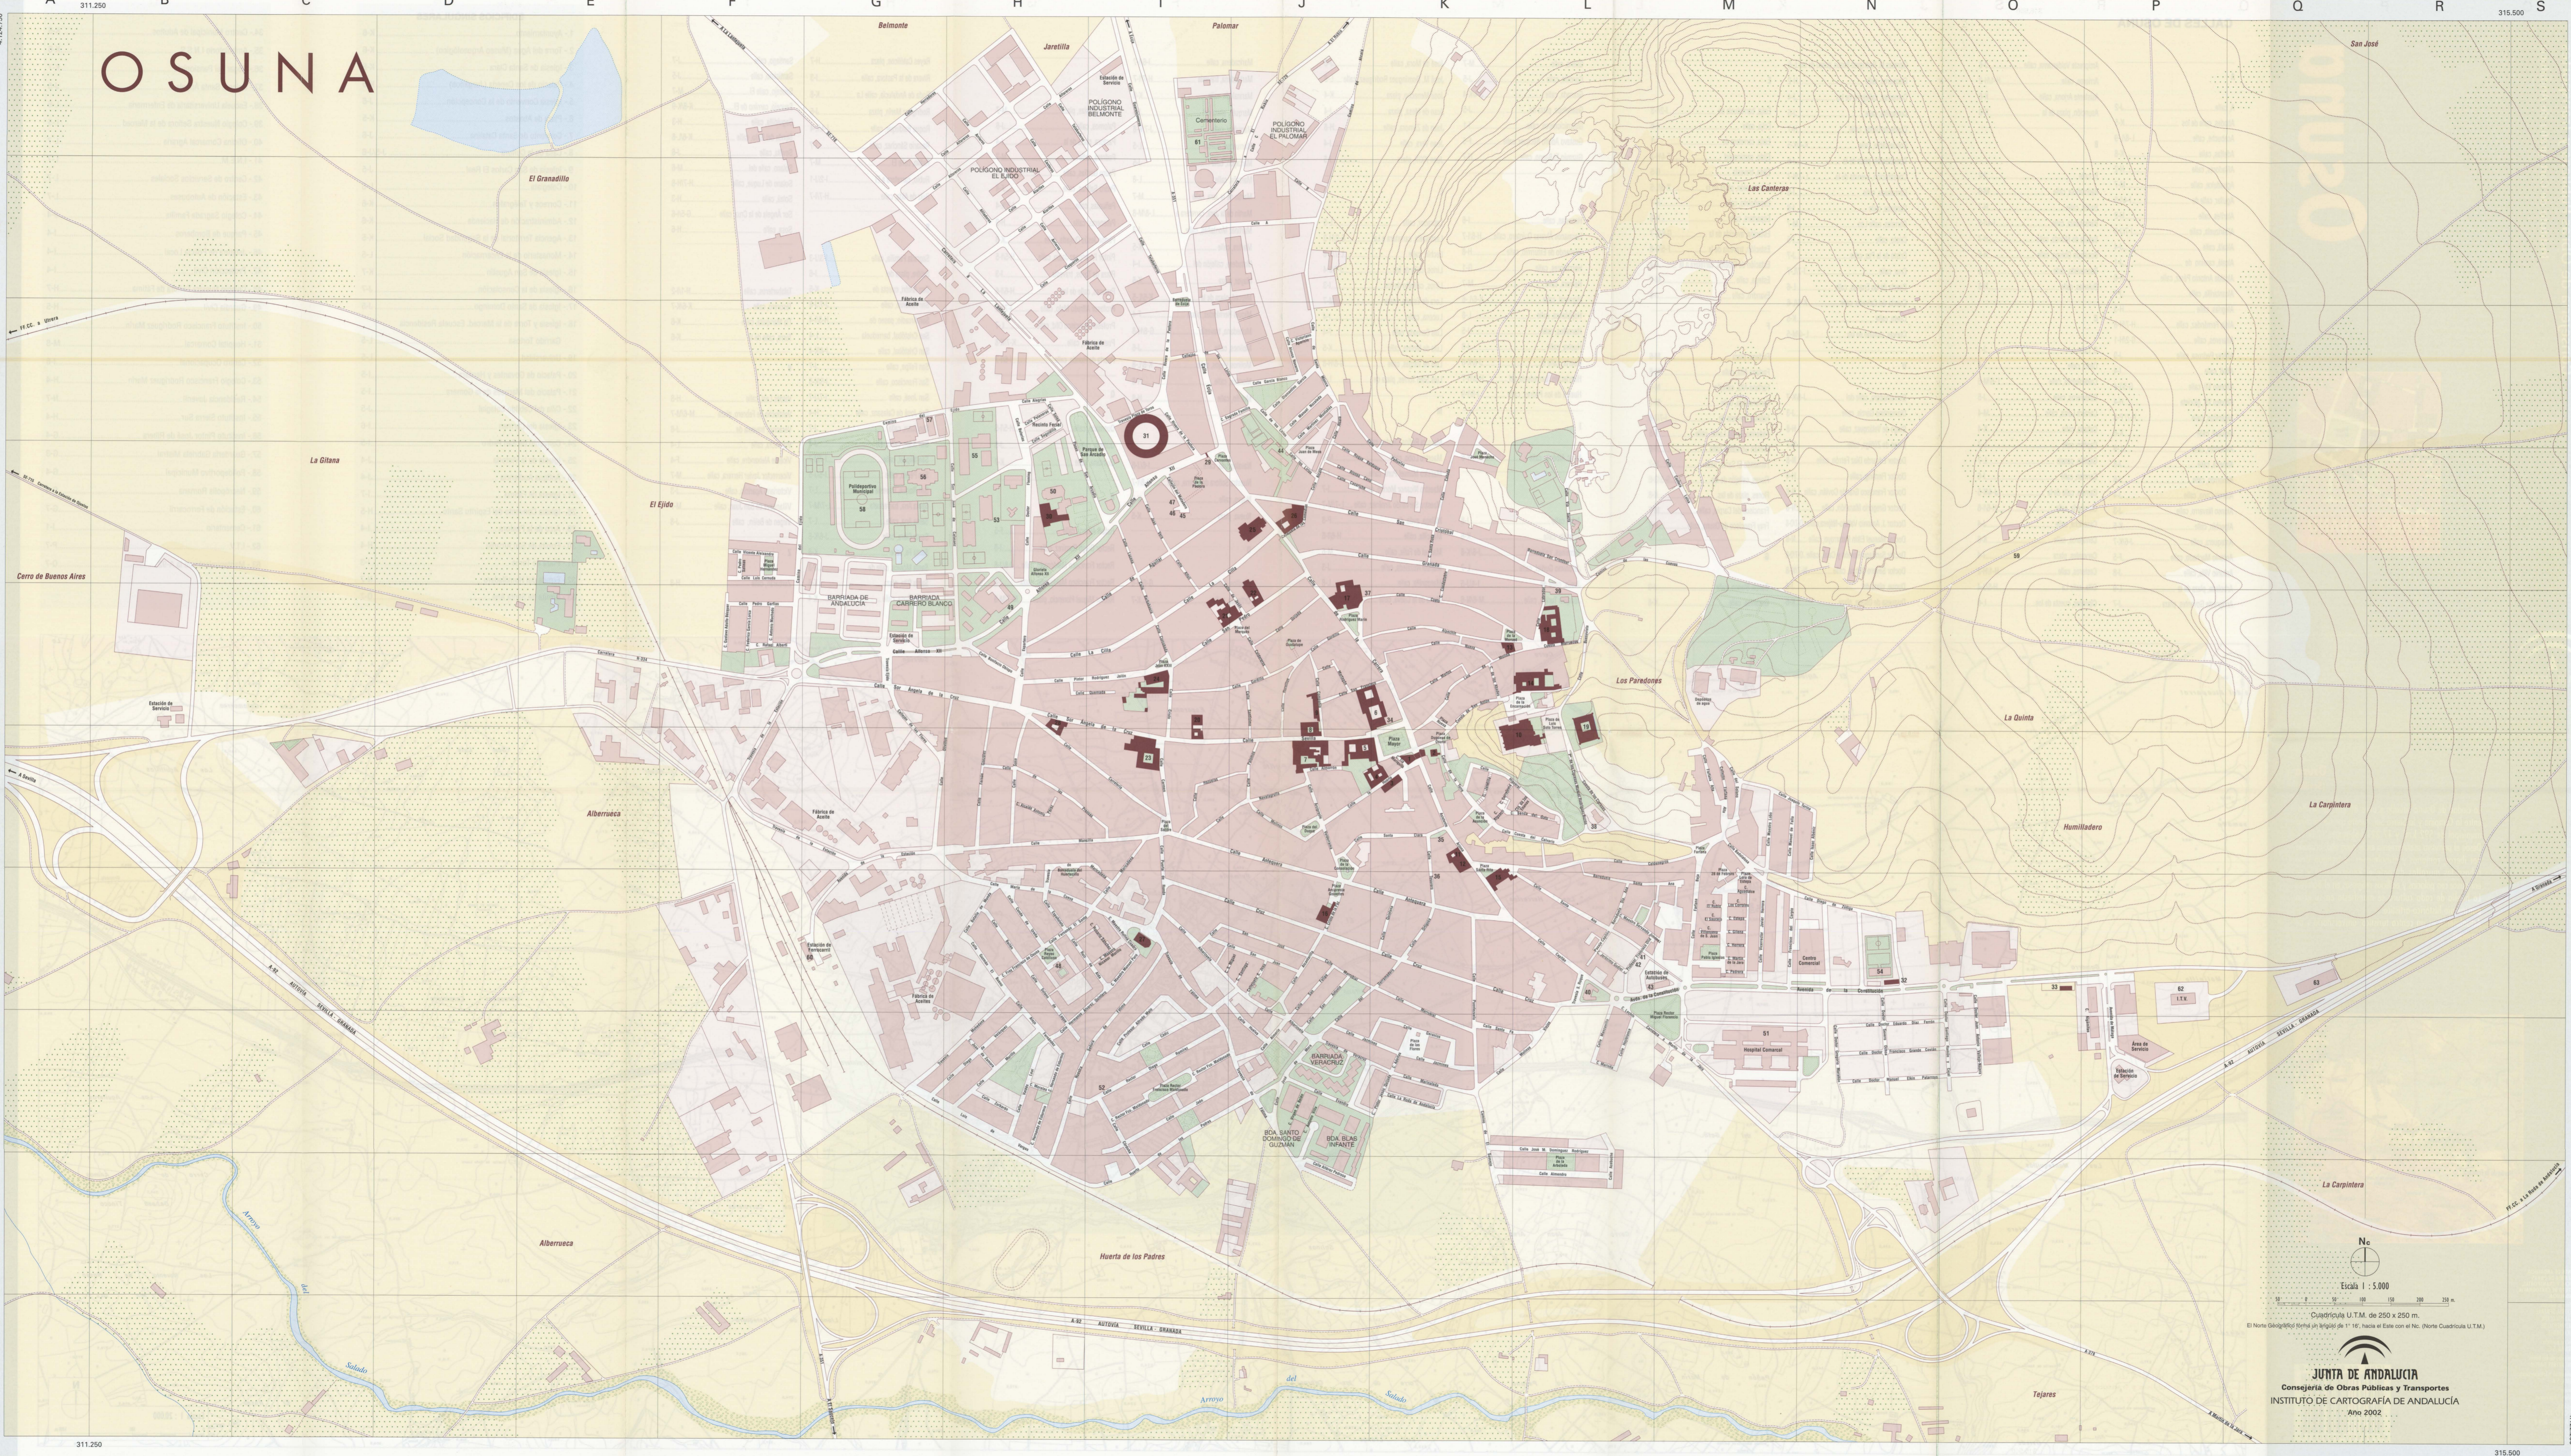

OSUNA

N
Escala 1 : 5.000
Cuadrícula U.T.M. de 250 x 250 m.
El Norte Geográfico difiere en longitud de 1" 16' hacia el Este con el Nc. (Norte Cuadrícula U.T.M.)

JUNTA DE ANDALUCÍA
Consejería de Obras Públicas y Transportes
INSTITUTO DE CARTOGRAFÍA DE ANDALUCÍA
Año 2002