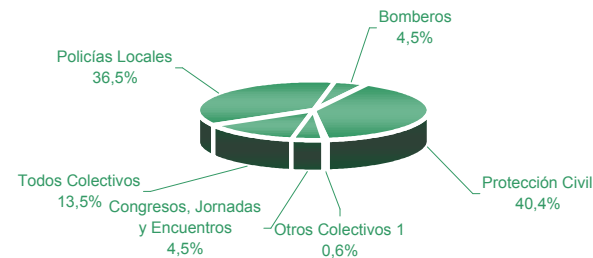

Cursos por colectivo