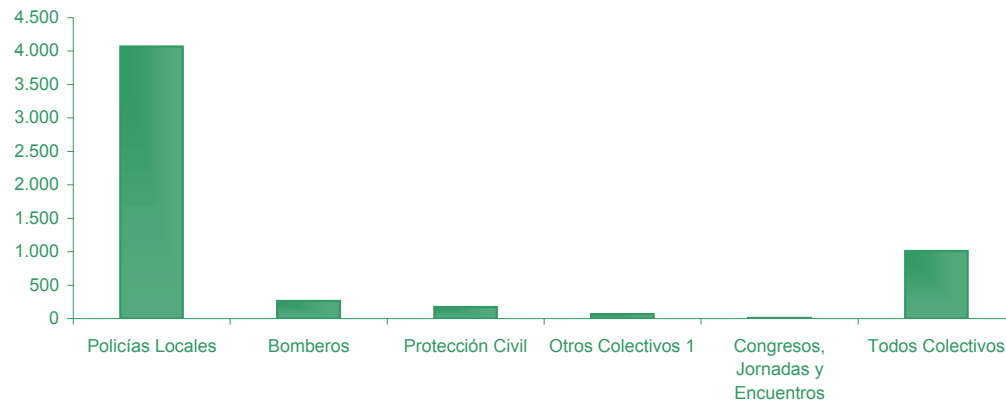

6. Alumnado inscrito en actividades formativas de la Escuela de Seguridad Pública de Andalucía

	Inscritos	Finalizan	No Finalizan
Policías Locales	4.068	4.068	0
Bomberos	264	264	0
Protección Civil	173	173	0
Otros Colectivos ¹	67	67	0
Congresos, Jornadas y Encuentros	10	10	0
Todos Colectivos	1.012	1.012	0
Total	5.594	5.594	0

¹ Incluye colectivos tales como la Unidad de Policía Nacional Adscrita a la Comunidad Autónoma de Andalucía, la Unidad Militar de Emergencias...

Alumnado inscrito en actividades formativas