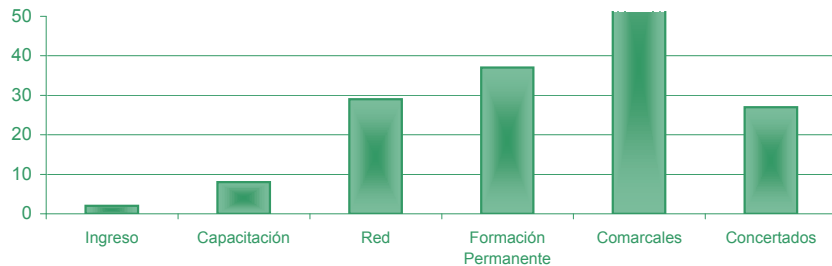

1. Cursos de la Escuela de Seguridad Pública de Andalucía por modalidad y colectivo

	Formación concentrada en la ESPA				Formación desconcentrada provincial		Total
	Ingreso	Capacitación	Red	Formación Permanente	Comarcales	Concertados	
Policías Locales	2	8	18	20	15	2	65
Bomberos	0	0	1	6	1	0	8
Protección Civil	0	0	1	1	46	24	72
Otros Colectivos ¹	0	0	0	1	0	0	1
Congresos, Jornadas y Encuentros	0	0	0	1	7	0	8
Todos Colectivos	0	0	9	8	6	1	24
Total	2	8	29	37	75	27	178

¹ Incluye colectivos tales como la Unidad de Policía Nacional Adscrita a la Comunidad Autónoma de Andalucía, la Unidad Militar de Emergencias...

Cursos por modalidad