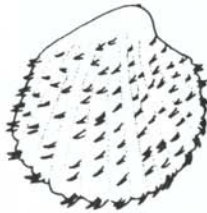

Antalis

G. glycymeris

C. varia

P. maximus

A. ephippium

<u>ESPECIES</u>	<u>ABUNDANCIA</u>
<i>Acanthocardia aculeata</i>	2
<i>Chamaelea gallina</i>	3
<i>Venerupis decussata</i>	1
<i>Donax trunculus</i>	1
<i>Solecurtus strigillatus</i>	1
<i>Solen marginatus</i>	1
<i>Panopea glycymeris</i>	1
<i>Lutraria lutraria</i>	1

O.edulis

C.angulata

C.edule

A.aculeata

C.gallina

V.decussata

S.strigillatus

D.trunculus