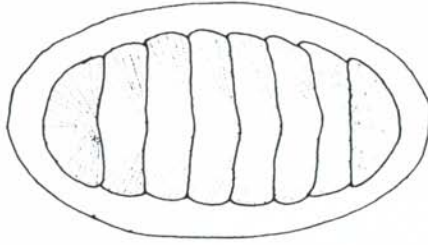

**INVENTARIO DE CONCHAS DE LA
PLAYA DE SALTES**

<u>ESPECIES</u>	<u>ABUNDANCIA</u>
CLASE PLACOPHORA	
<i>Chiton olivaceus</i>	1
CLASE GASTEROPODA	
<i>Gibbula magus</i>	1
<i>Turritella communis</i>	2
<i>Turritella triplicata</i>	1
<i>Vermetus gigas</i>	1
<i>Cerithium vulgatum</i>	2
<i>Aporrhais pespelicani</i>	1
<i>Calyptrea chinensis</i>	2
<i>Natica catena</i>	1
<i>Epitonium clathrus</i>	1
<i>Murex brandaris</i>	1
<i>Trunculariopsis trunculus</i>	1
<i>Ocenebra erinacea</i>	1
<i>Hinia reticulata</i>	2
<i>Cymbium olla</i>	2
<i>Columbella rustica</i>	1
<i>Bullaria striata</i>	1

C.olivaceus

G.magus

T.triplicata

V.gigas

A.pespellicani

N.catena

E.clathrus

CLASE SCAPHOPODA