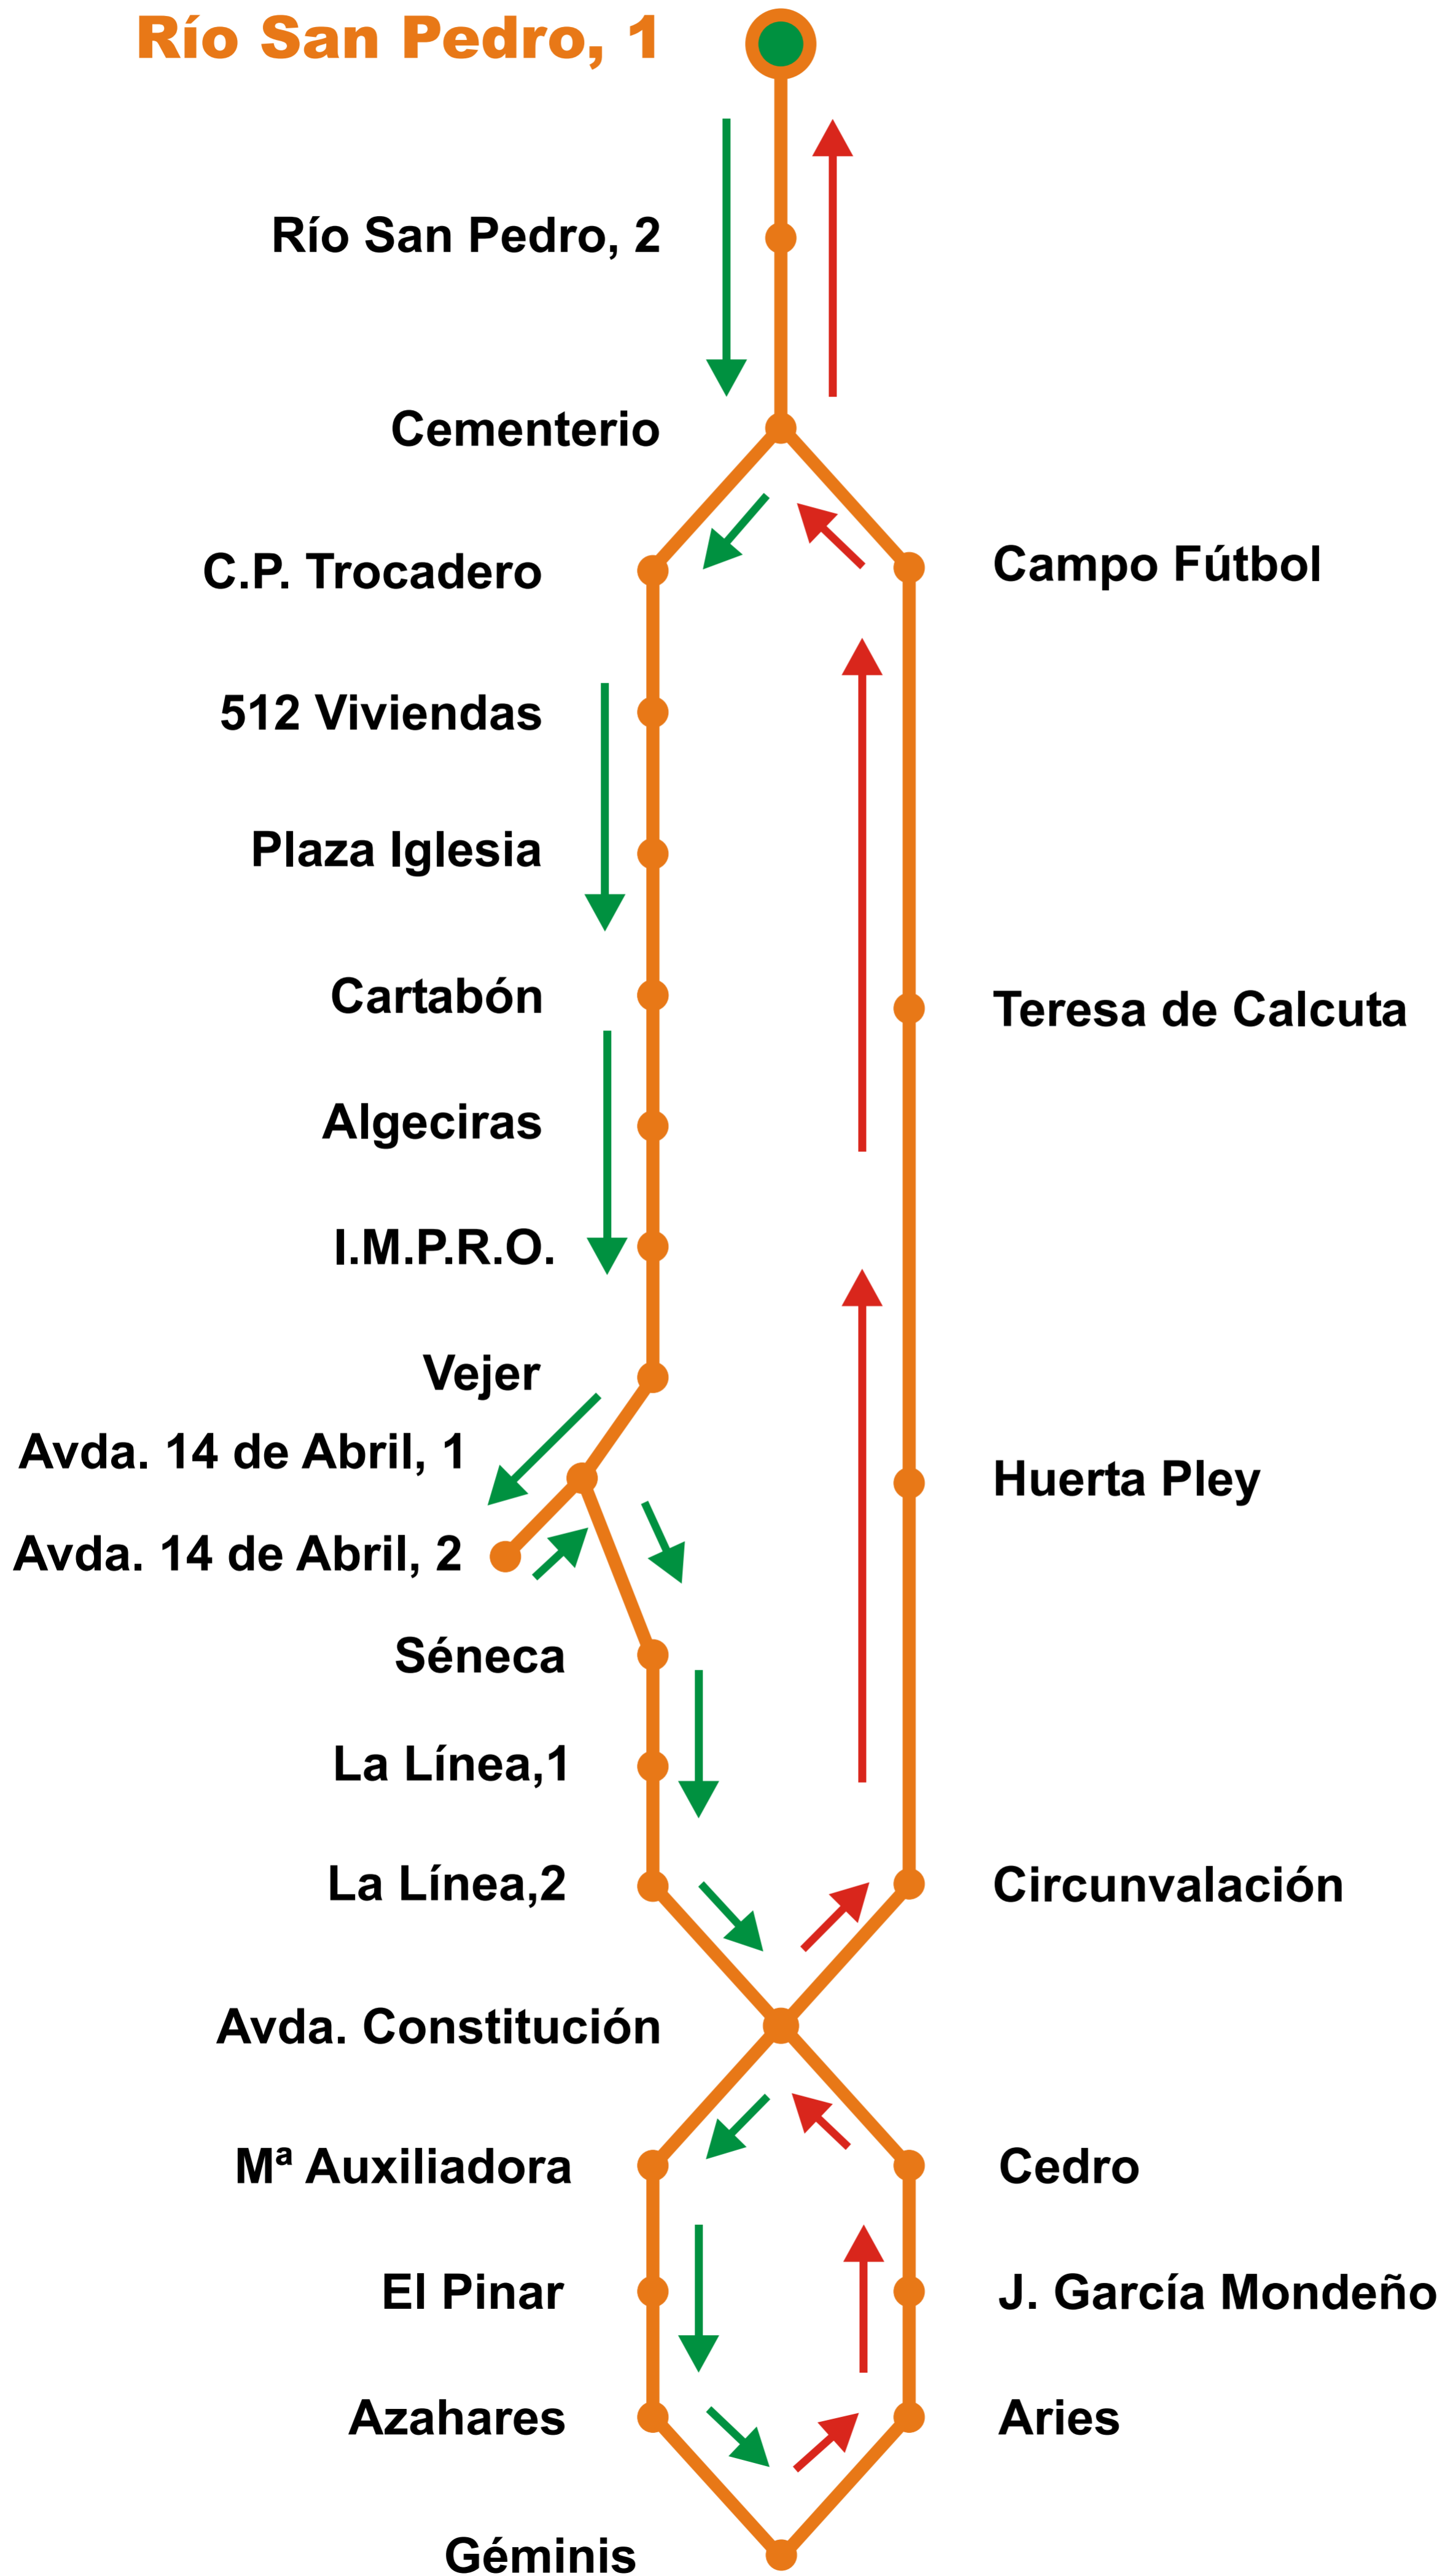

Línea C: Río San Pedro - Circuito Urbano

Río San Pedro, 1

Salidas
Fines de semana
y festivos

R. San Pedro

08:30
09:30
10:30
11:30
12:30
13:30
16:30
17:30
18:30
19:30