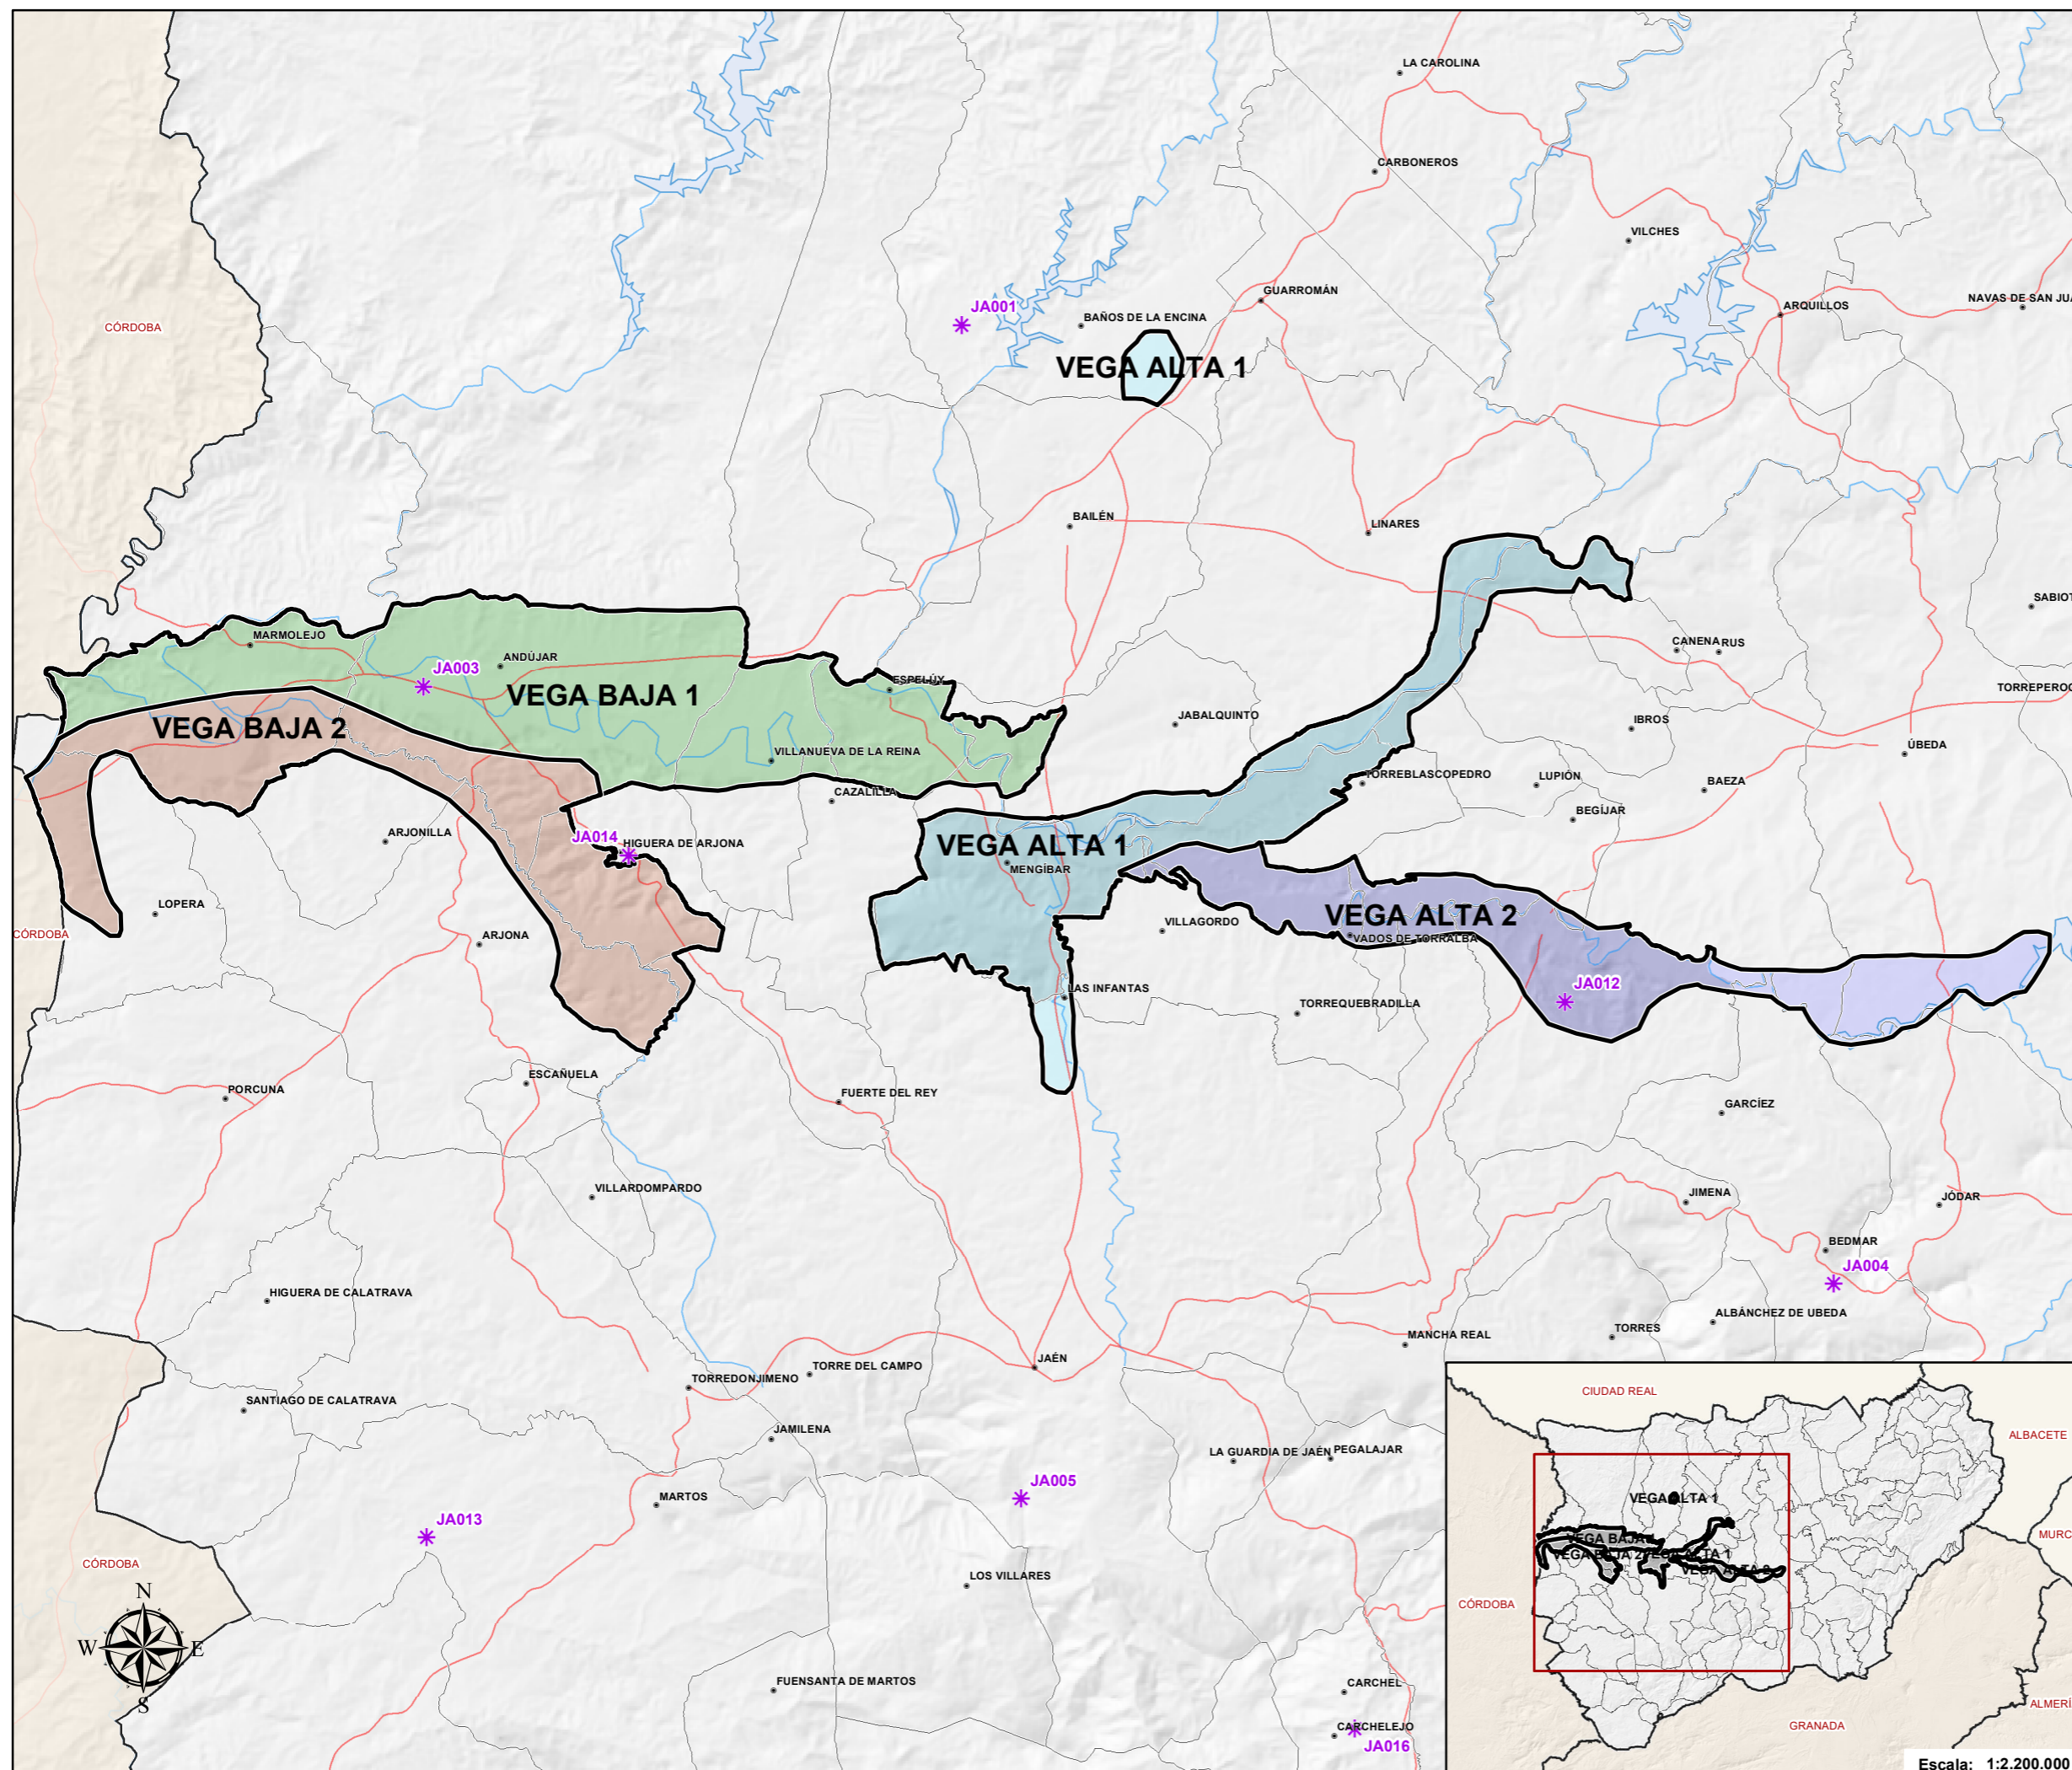

Junta de Andalucía
Agricultura, Pesca, Agua y
Desarrollo Rural
RED DE ALEKIA
E INFORMACIÓN FITOSANITARIA

**DISTRIBUCIÓN TERRITORIAL
DE LAS ZONAS BIOLÓGICAS**

CULTIVO: **ALGODÓN**

ÁMBITO: **JAÉN**

Zonas Biológicas de Algodón

-  VEGA ALTA 1
-  VEGA ALTA 2
-  VEGA BAJA 1
-  VEGA BAJA 2
-  Estaciones meteorológicas

Escala: 1:2.200.000

Escala: 1:270.000