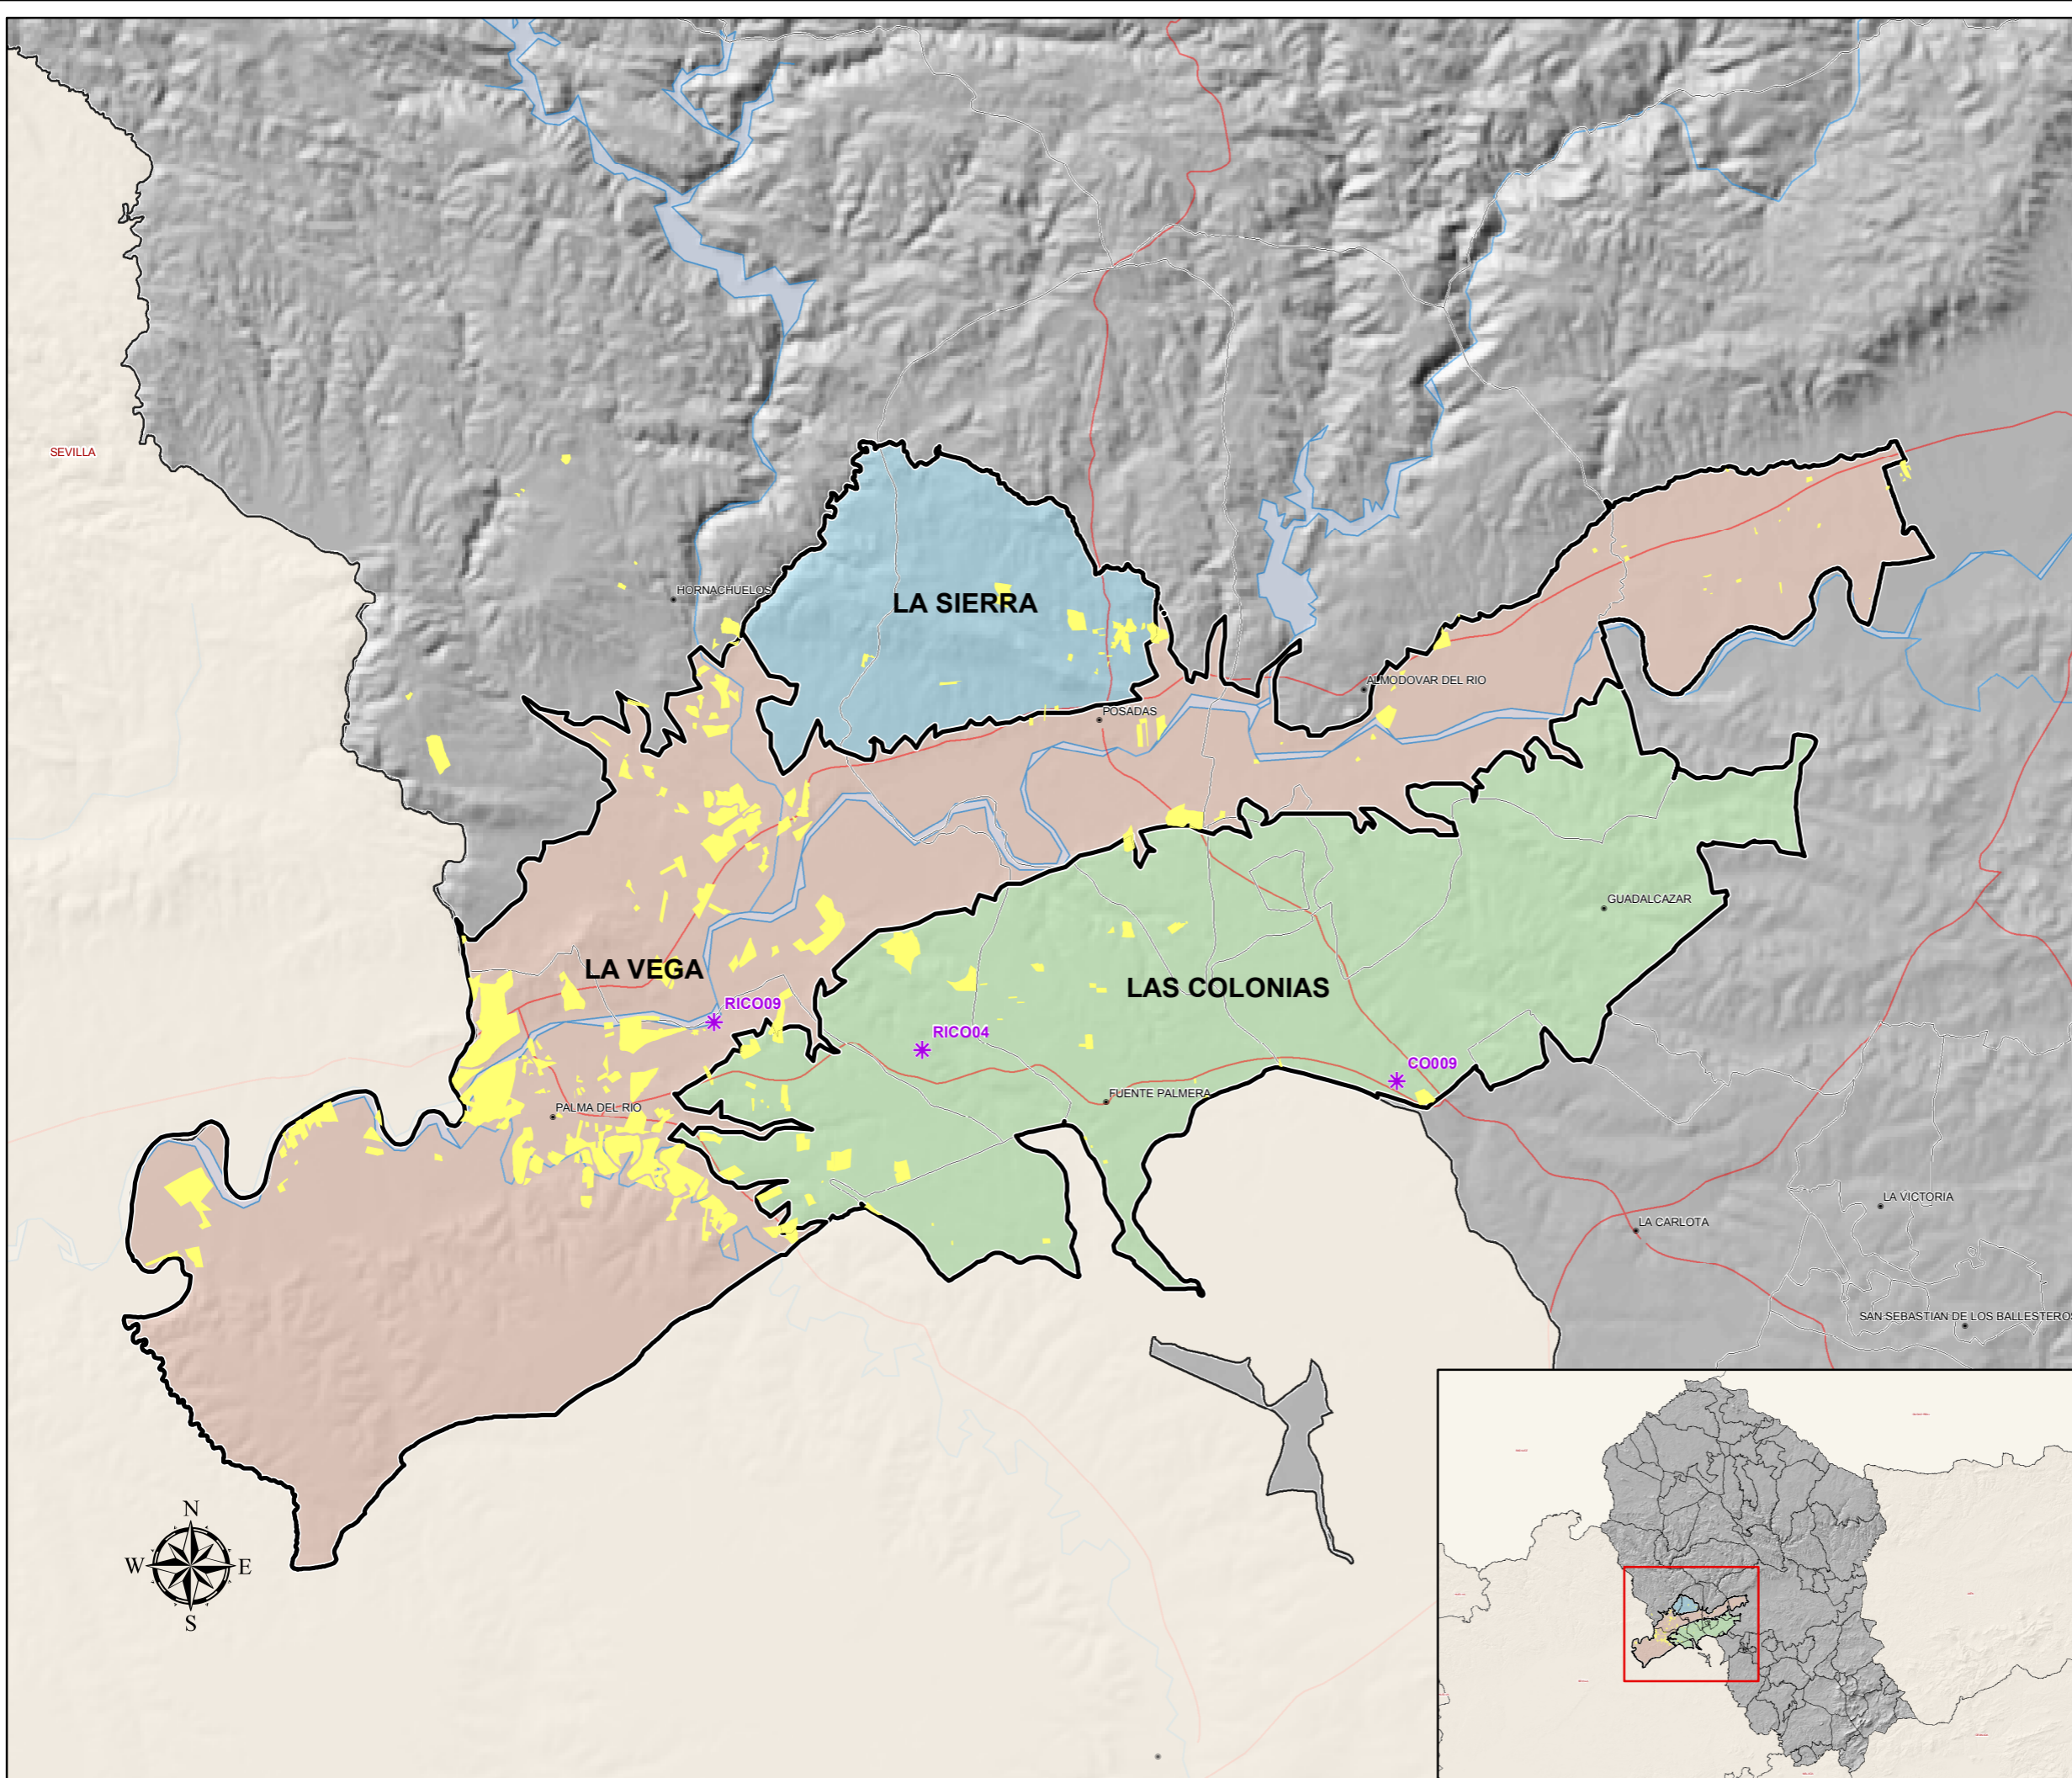

**RED DE ALERTA  
E INFORMACIÓN FITOSANITARIA**

**DISTRIBUCIÓN TERRITORIAL  
DE LAS ZONAS BIOLÓGICAS**

CULTIVO: **CÍTRICOS**

ÁMBITO: **CÓRDOBA**

**Zonas Biológicas de Cítricos**

- LA SIERRA
- LA VEGA
- LAS COLONIAS

- Cítricos
- Estaciones meteorológicas

- Rios
- Carreteras
- Límite provincial
- Límite municipal

**Unión Europea**  
Fondo Europeo Agrícola  
de Desarrollo Rural

Escala: 1:180.000

Fecha de realización: febrero - 2014