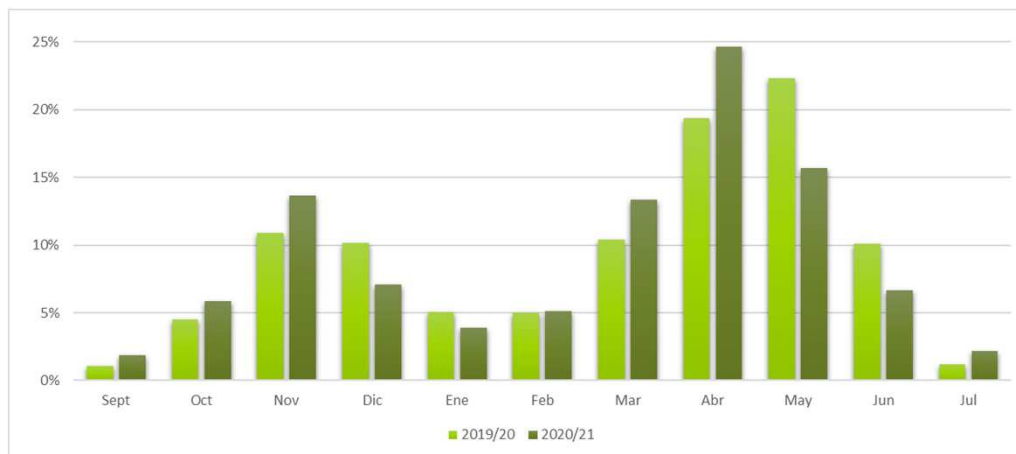

Datos básicos de judía verde protegida ecológica. Campaña 2020/21

Según la información aportada por empresas colaboradoras del Observatorio de precios y mercados, la judía verde ecológica supone el 0,5% en volumen y el 1% en valor, ocupando el séptimo lugar en volumen y valor dentro del ranking de los 7 cultivos ecológicos de invernadero más importantes en Andalucía. Por tanto, es un cultivo minoritario en Andalucía, localizado principalmente en las provincias de Almería y Granada.

Distribución mensual de la producción comercializada de judía verde plana protegida ecológica

Fuente: Observatorio de Precios y Mercados. Consejería de Agricultura, Ganadería, Pesca y Desarrollo Sostenible.

La comercialización de judía verde plana en producción ecológica se concentra en la primavera, ya que es un producto extremadamente sensible a las bajas temperaturas. El pico de comercialización de judía plana se produce en el trimestre marzo-mayo que agrupa el 54% de la cantidad comercializada en toda la campaña.

Comparativa de precios ecológico-no ecológico de judía verde plana protegida

Judía verde plana	Precio medio en origen Campaña 2020/21 (€/kg)
Ecológica	1,77
No ecológica	1,51
Diferencia (%)	17,2%

Fuente: Observatorio de Precios y Mercados. Consejería de Agricultura, Ganadería, Pesca y Desarrollo Sostenible.

La judía verde plana ecológica registra un precio de liquidación al agricultor superior en un 17,2% al precio del producto no ecológico. Según la información aportada por empresas colaboradoras del Observatorio de precios y mercados, el volumen comercializado en ecológico supone un 8,1% del volumen en cultivo no ecológico.

Principales tipos comerciales de judía verde plana protegida ecológica

JUDIA VERDE PLANA: presenta una vaina gruesa plana o aplastada. Es el tipo comercial mayoritario de judía verde protegida en cultivo ecológico.

JUDIA VERDE REDONDA: presenta una vaina más estrecha redonda o cilíndrica. Su cultivo en producción ecológica es mínimo.