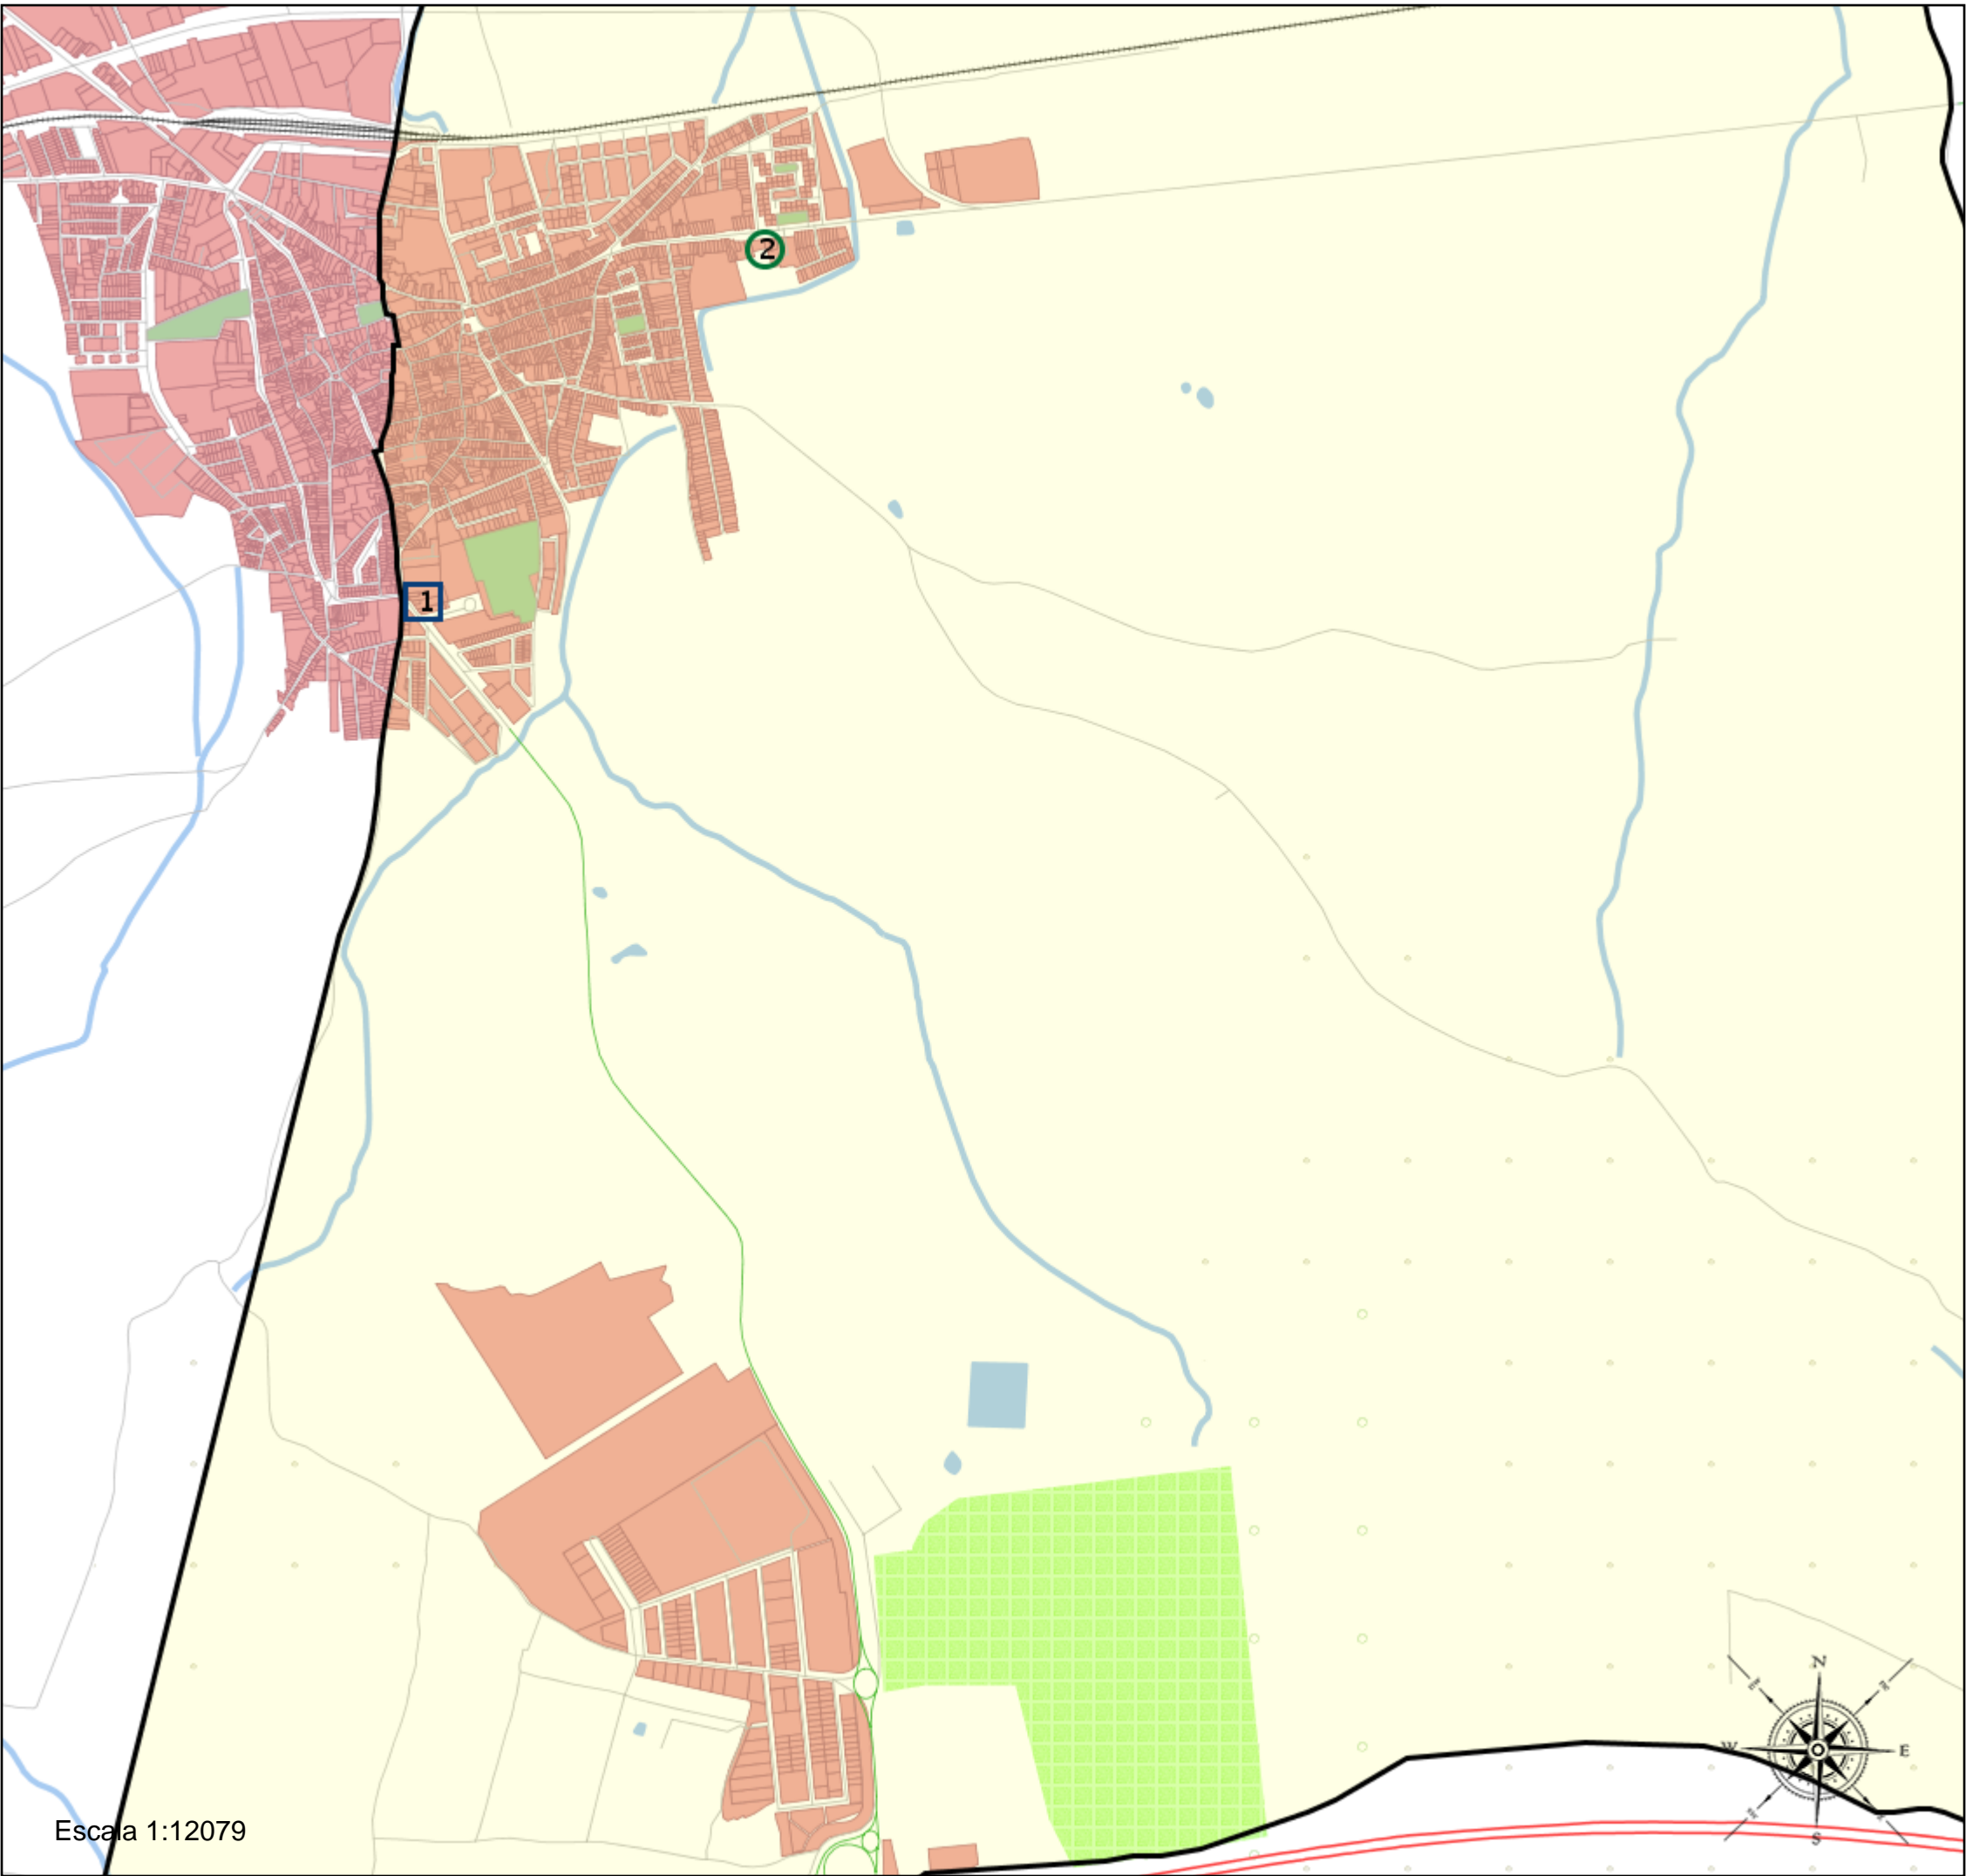

# Área de influencia escolar La Palma del Condado

La Palma del Condado\_I\_P\_02  
Inf. y Prim. 02 (Segundo Cic. Infantil/Primaria)

(1) 21002537 - C.D.P. Santo Domingo Savio  
(2) 21003232 - C.E.I.P. Manuel Siurot

**Leyenda**

- Centros públicos
- Centros concertados

Escala 1:12079

# Área de influencia escolar La Palma del Condado

La Palma del Condado\_I\_P\_02  
Inf. y Prim. 02 (Segundo Cic. Infantil/Primaria)

- (1) 21002537 - C.D.P. Santo Domingo Savio
- (2) 21003232 - C.E.I.P. Manuel Siurot

**Leyenda**

- Centros públicos
- Centros concertados

Escala 1:3643