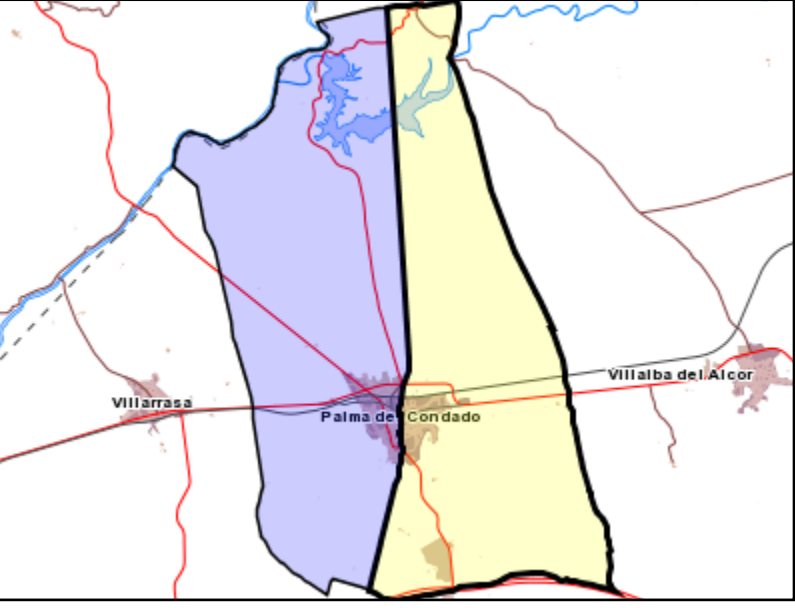

# Área de influencia escolar La Palma del Condado

La Palma del Condado\_I\_P\_02  
Inf. y Prim. 02 (Segundo Cic. Infantil/Primaria)

(1) 21002537 - C.D.P. Santo Domingo Savio  
(2) 21003232 - C.E.I.P. Manuel Siurot

**Leyenda**

- Centros públicos
- Centros concertados

Escala 1:12079

# Área de influencia escolar La Palma del Condado

La Palma del Condado\_I\_P\_02  
Inf. y Prim. 02 (Segundo Cic. Infantil/Primaria)

- (1) 21002537 - C.D.P. Santo Domingo Savio
- (2) 21003232 - C.E.I.P. Manuel Siurot