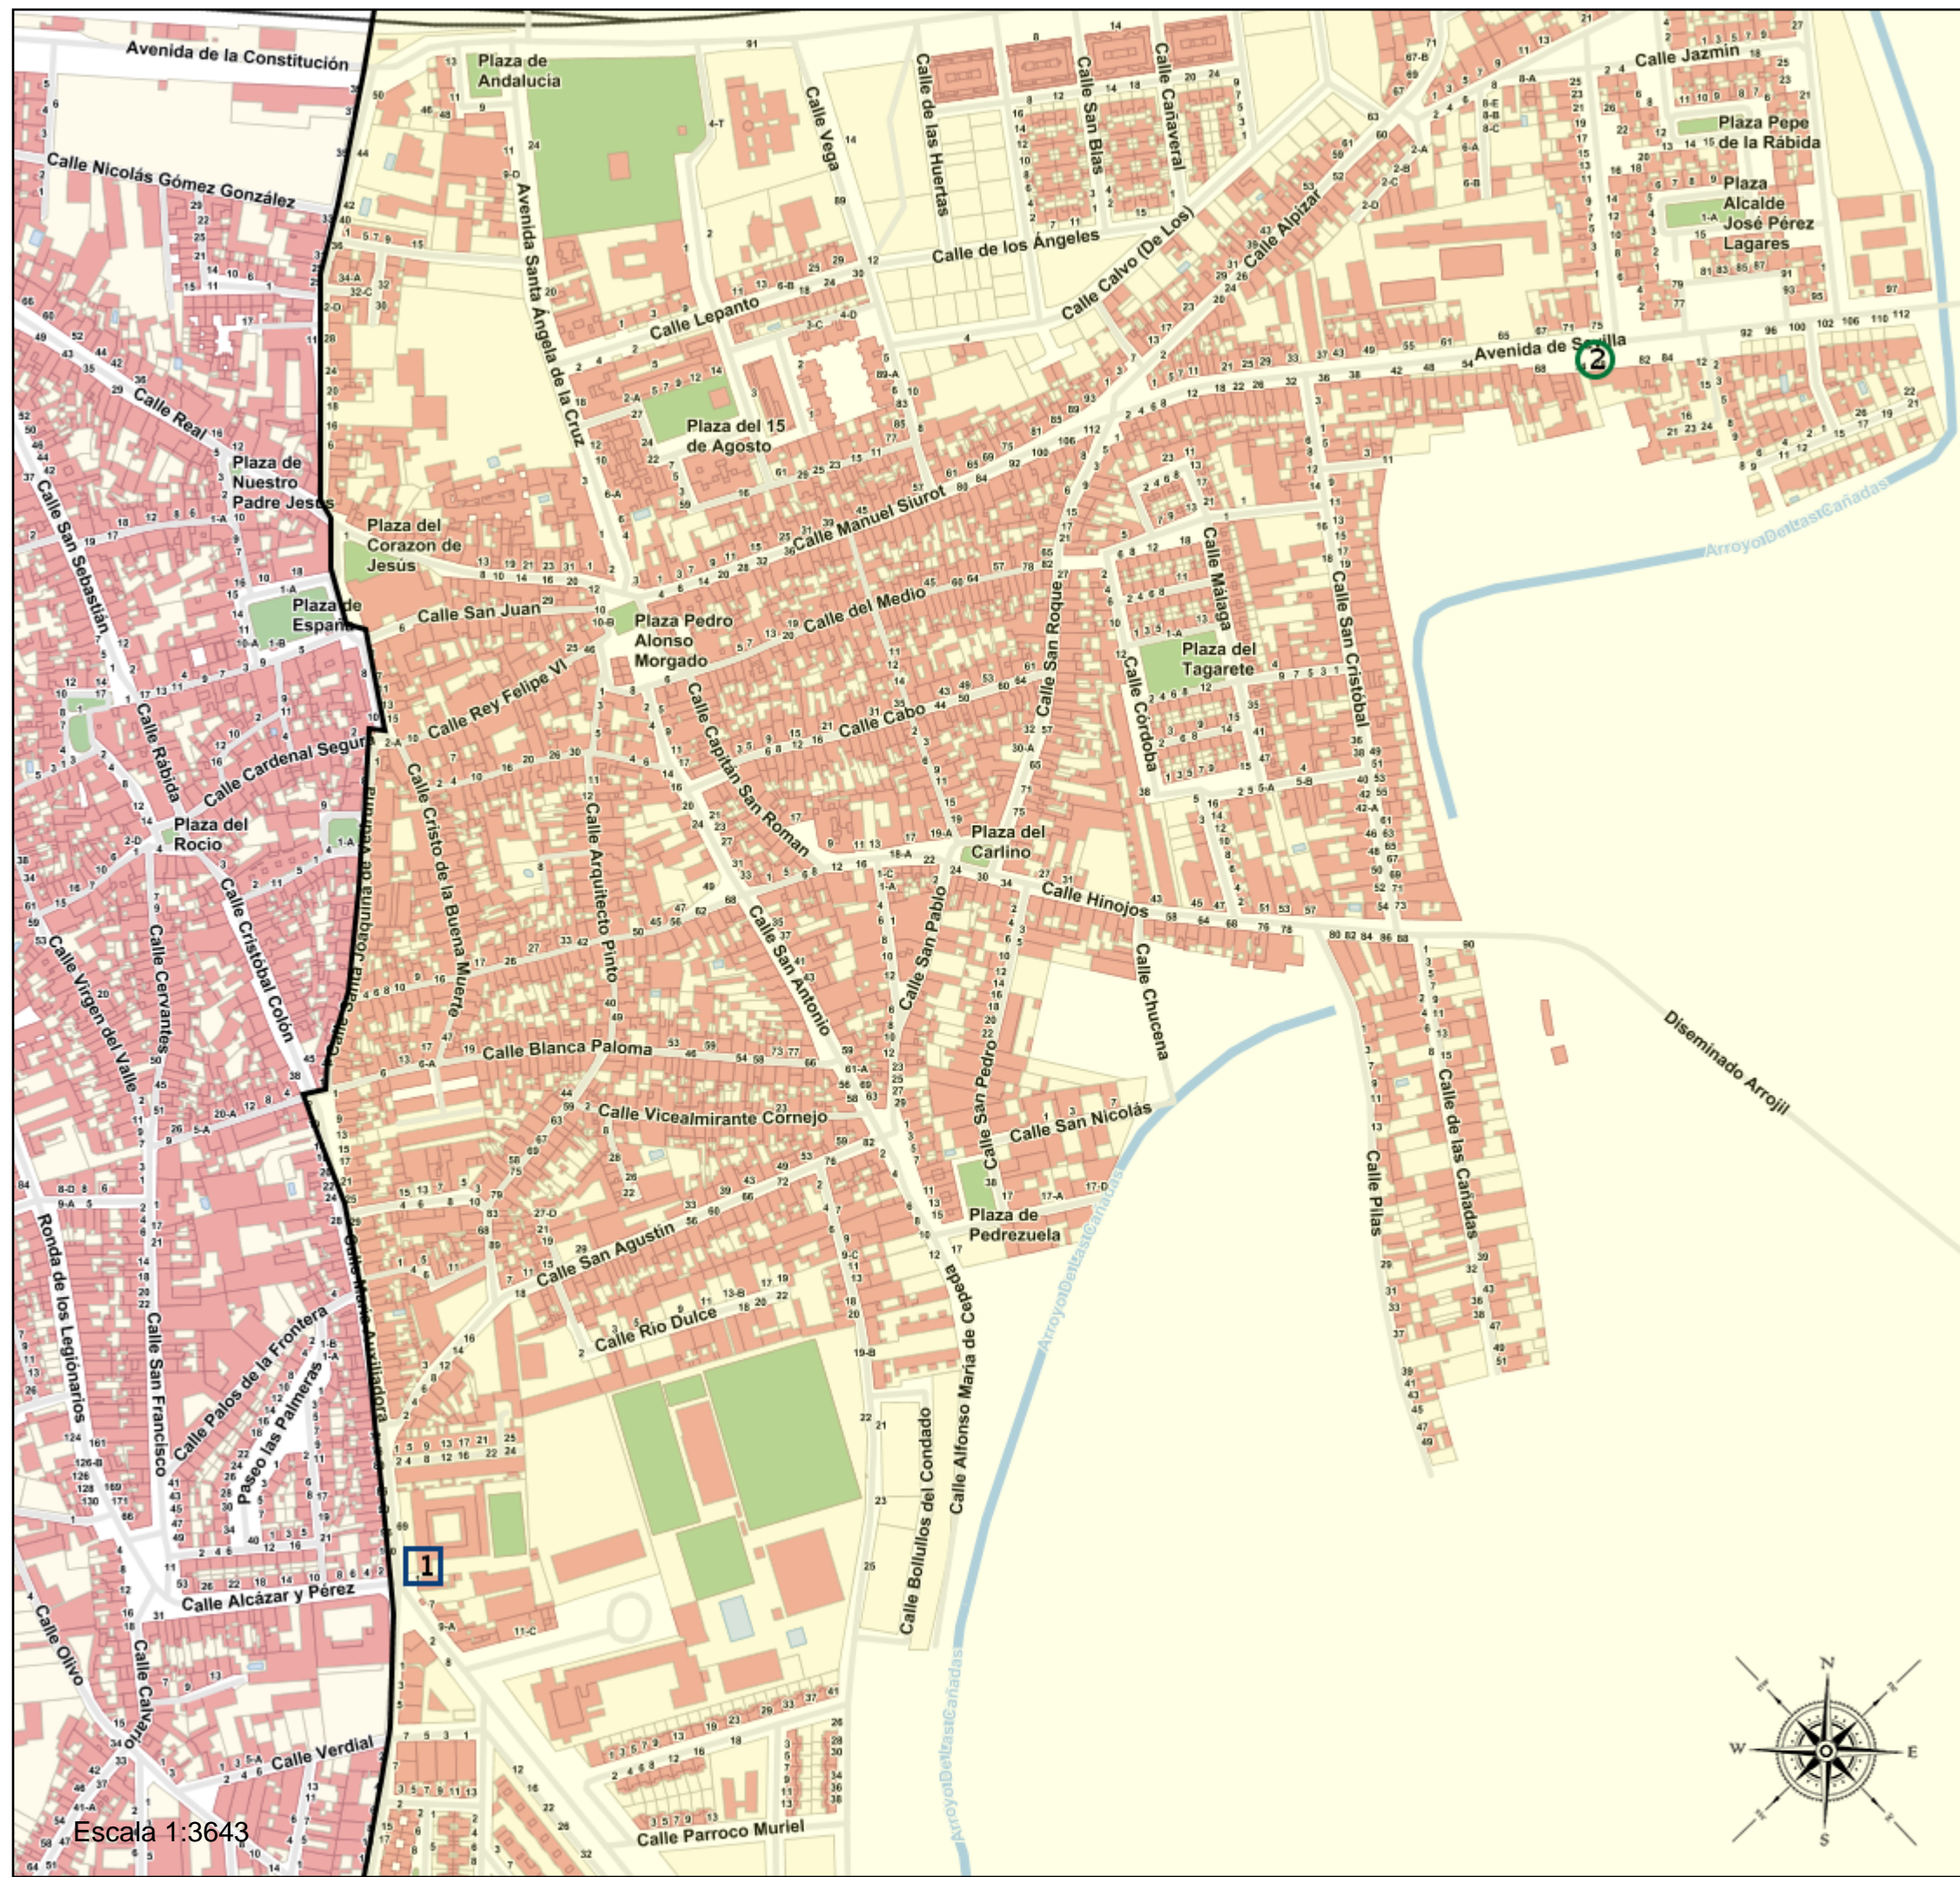

# Área de influencia escolar La Palma del Condado

La Palma del Condado\_I\_P\_02  
Inf. y Prim. 02 (Segundo Cic. Infantil/Primaria)

(1) 21002537 - C.D.P. Santo Domingo Savio  
(2) 21003232 - C.E.I.P. Manuel Siurot

**Leyenda**

- Centros públicos
- Centros concertados

Escala 1:12079

# Área de influencia escolar La Palma del Condado

La Palma del Condado\_I\_P\_02  
Inf. y Prim. 02 (Segundo Cic. Infantil/Primaria)

- (1) 21002537 - C.D.P. Santo Domingo Savio
- (2) 21003232 - C.E.I.P. Manuel Siurot