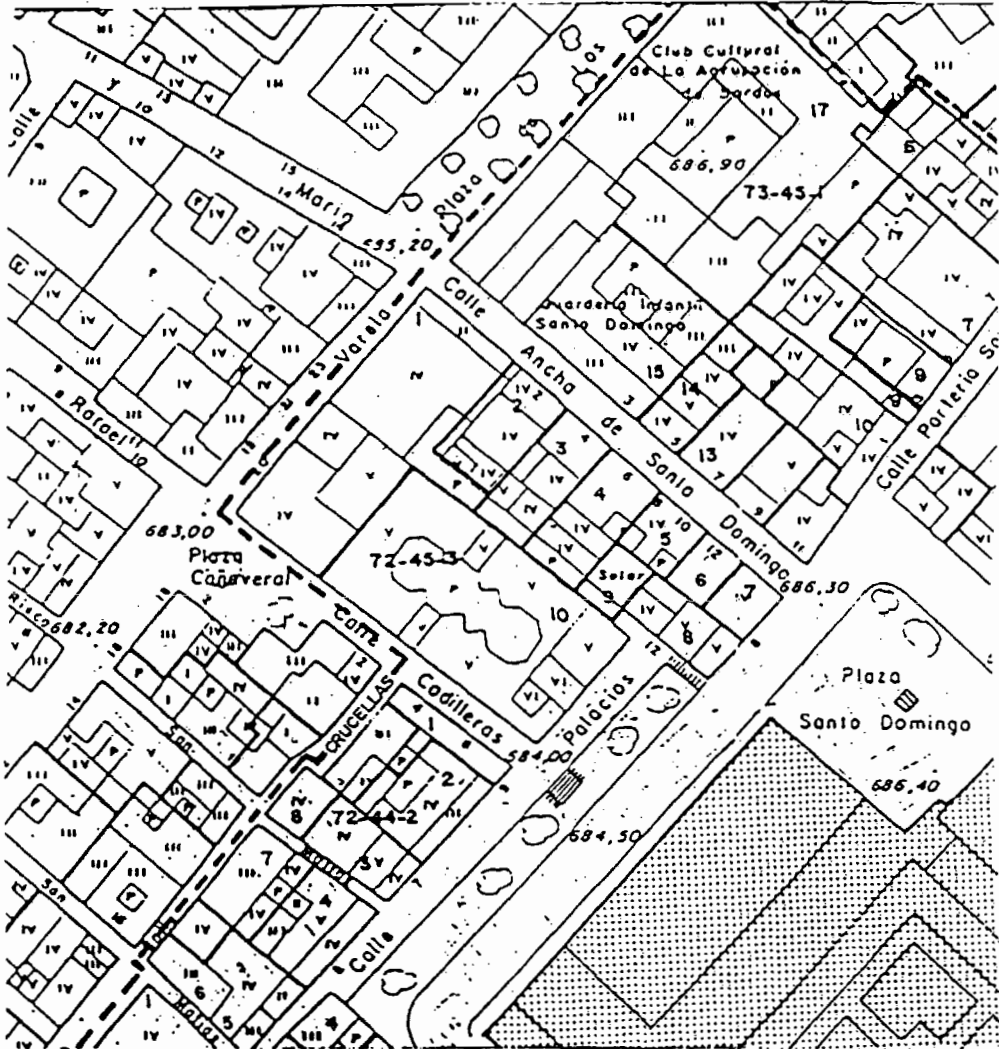

--- DELIMITACION DEL ENTORNO

 DELIMITACION DEL BIEN

 JUNTA DE ANDALUCÍA Consejería de Cultura y Medio Ambiente DIRECCION GENERAL DE BIENES CULTURALES SERVICIO DE PROTECCION DEL PATRIMONIO HISTORICO	
DENOMINACION: IGLESIA DE STO. DOMINGO Y ANTIGUO CONVENTO DE STA. CRIZ LA REAL	
CATEGORIA:	CODIGO IDENT:
<input type="checkbox"/> MON. NAC. <input type="checkbox"/> BICHO NAC. <input type="checkbox"/> Z. ARQUEOL. <input type="checkbox"/> MONUMENTO <input type="checkbox"/> MEDIO N. <input type="checkbox"/> LUGAR HISTORICO	
PROVINCIA: GRANADA	
MUNICIPIO/S: GRANADA	
DIRECCION: PLAZA DE SANTO DOMINGO 5/Nº	
PLANO Nº:	TITULO: DELIMITACION DEL BIEN Y DEL ENTORNO AFECTADO
CARTOGRAFIA BASE: (Organismo, Título del plano y fecha)	
ESCALA: 1:2.000	EQUIPO REDACTOR:
	FECHA: JUNIO 1992

HOJA 1 de 4

IGLESIA DE SANTO DOMINGO Y ANTIGUO
CONVENTO STA. CRUZ LA REAL

ESCALA 1:1.000