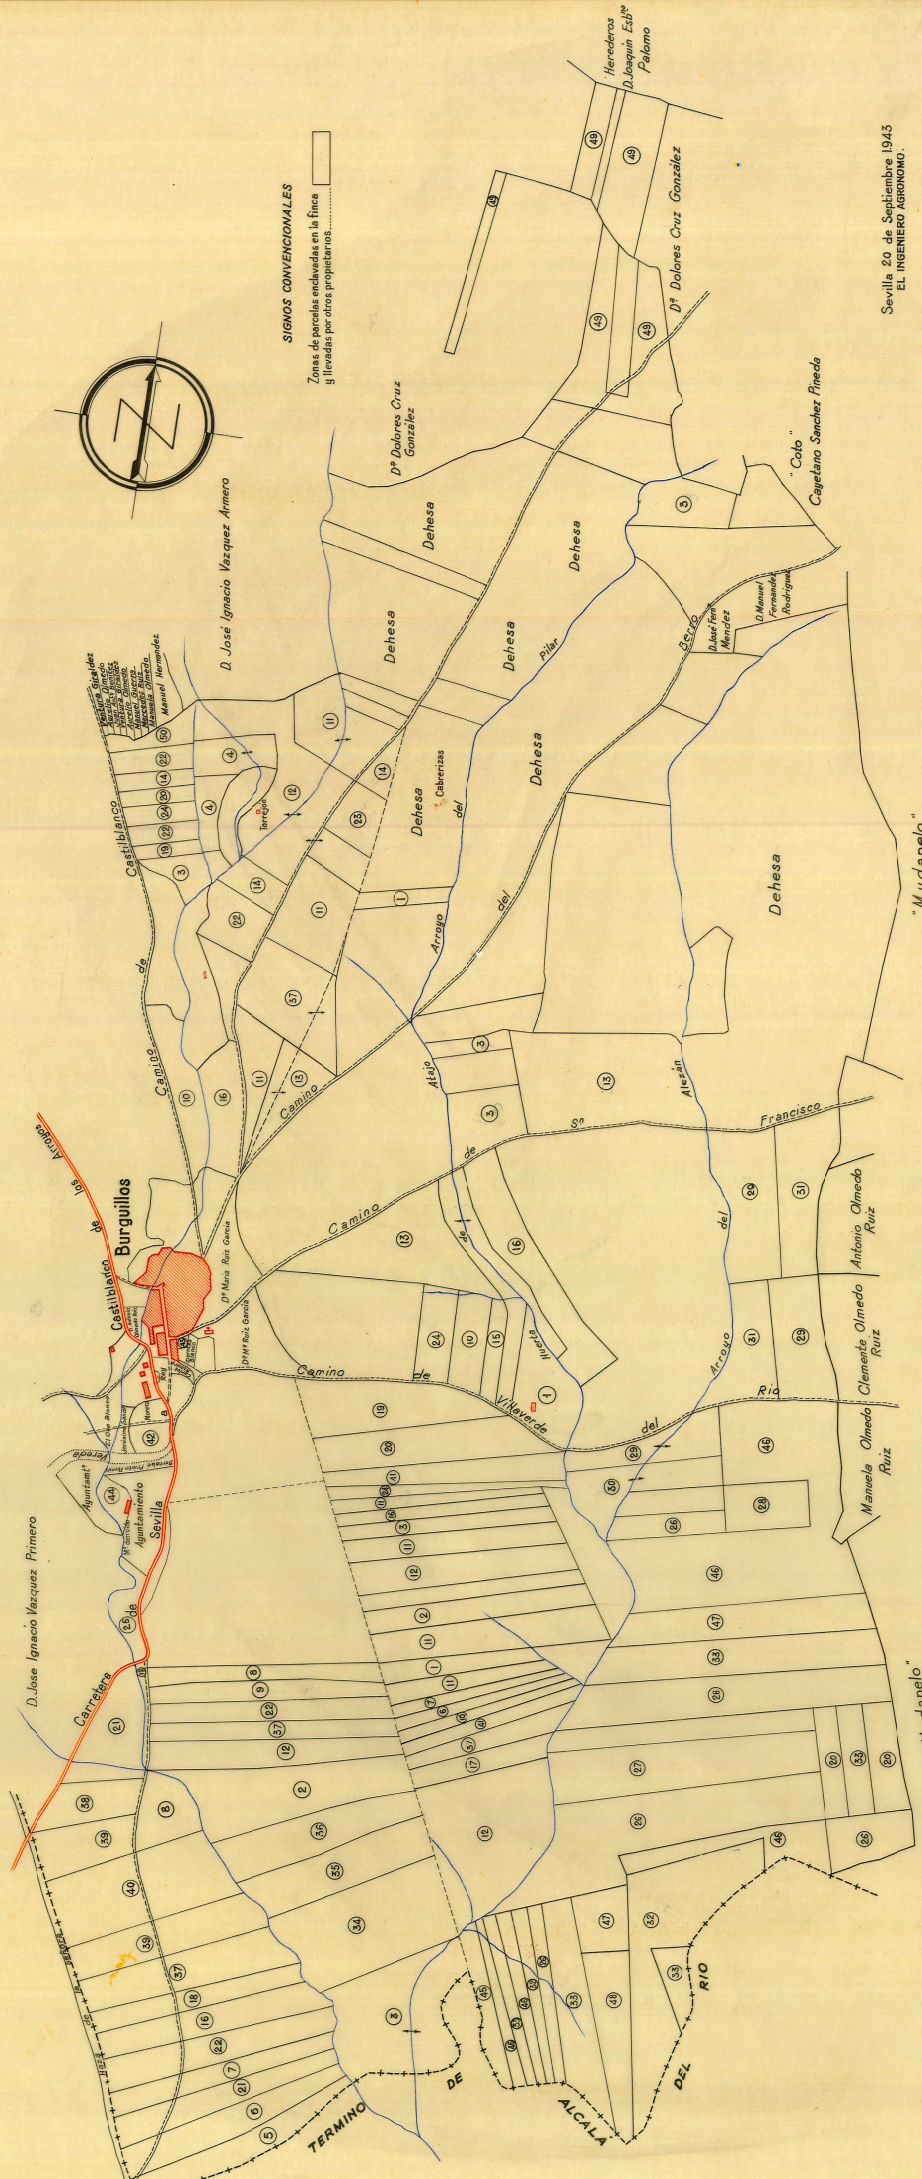

CROQUIS DE PARCELACION DE LA FINCA "CORTIJO DE ESQUIVEL"

BURGUILLOS (SEVILLA)

ESCALA APROXIMADA: 1:10.000

SIGNOS CONVENCIONALES

Sevilla 20 de Septiembre 1943
EL INGENIERO AGRÓNOMO.

"Mudapelo"
D. Joaquín Vázquez García de la Serna

"Coto"
Cajetano Sánchez Pineda

"Mudapelo"