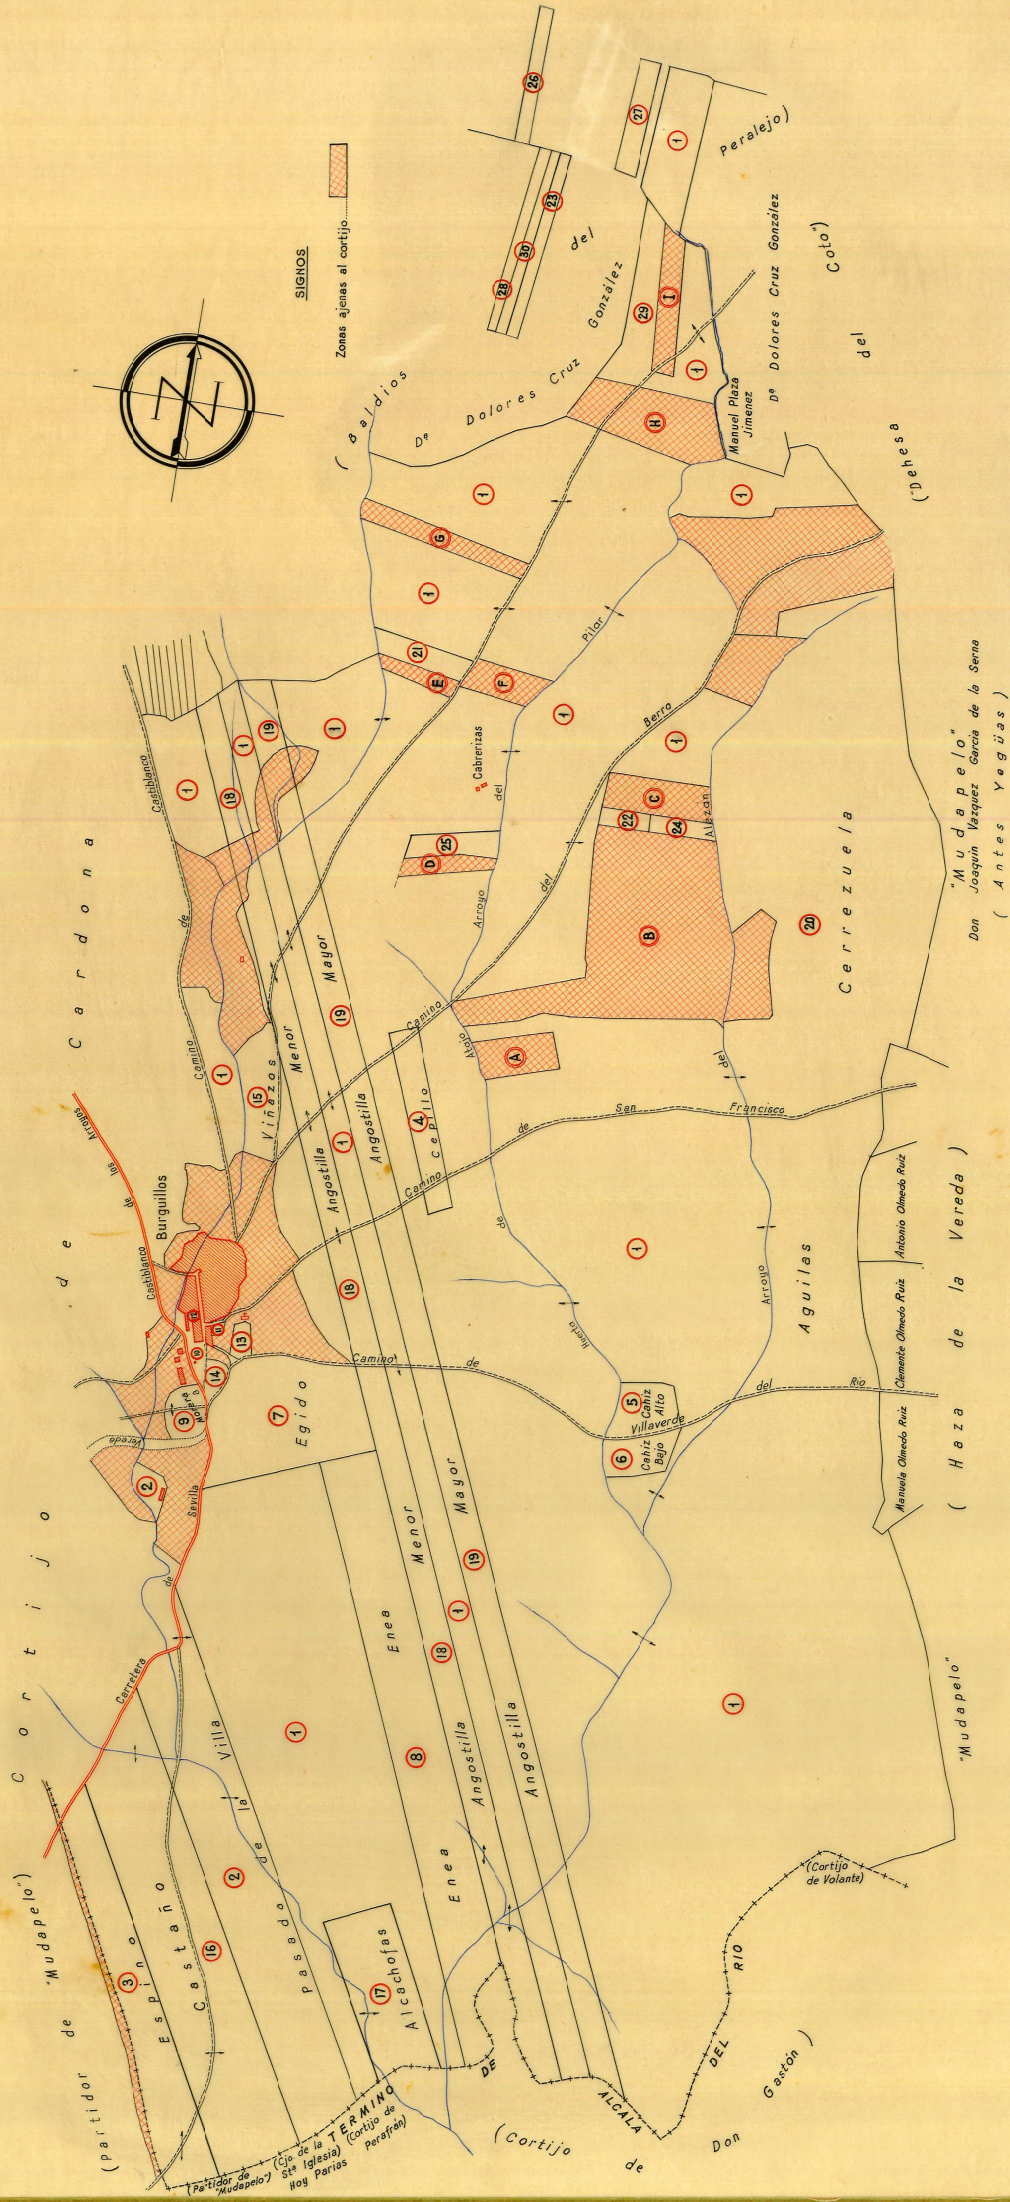

# CORTIJO DE ESQUIVEL

### BURGUILLOS (SEVILLA)

ESCALA APROXIMADA = 1:10.000

"Mudapeño"  
 Don Joaquín Vázquez García de la Serna  
 (Antes Vegüés)

(Haza de la Vereda)

"Mudapeño"

(Cortijo de Volante)

(Cortijo de Don Gastón)