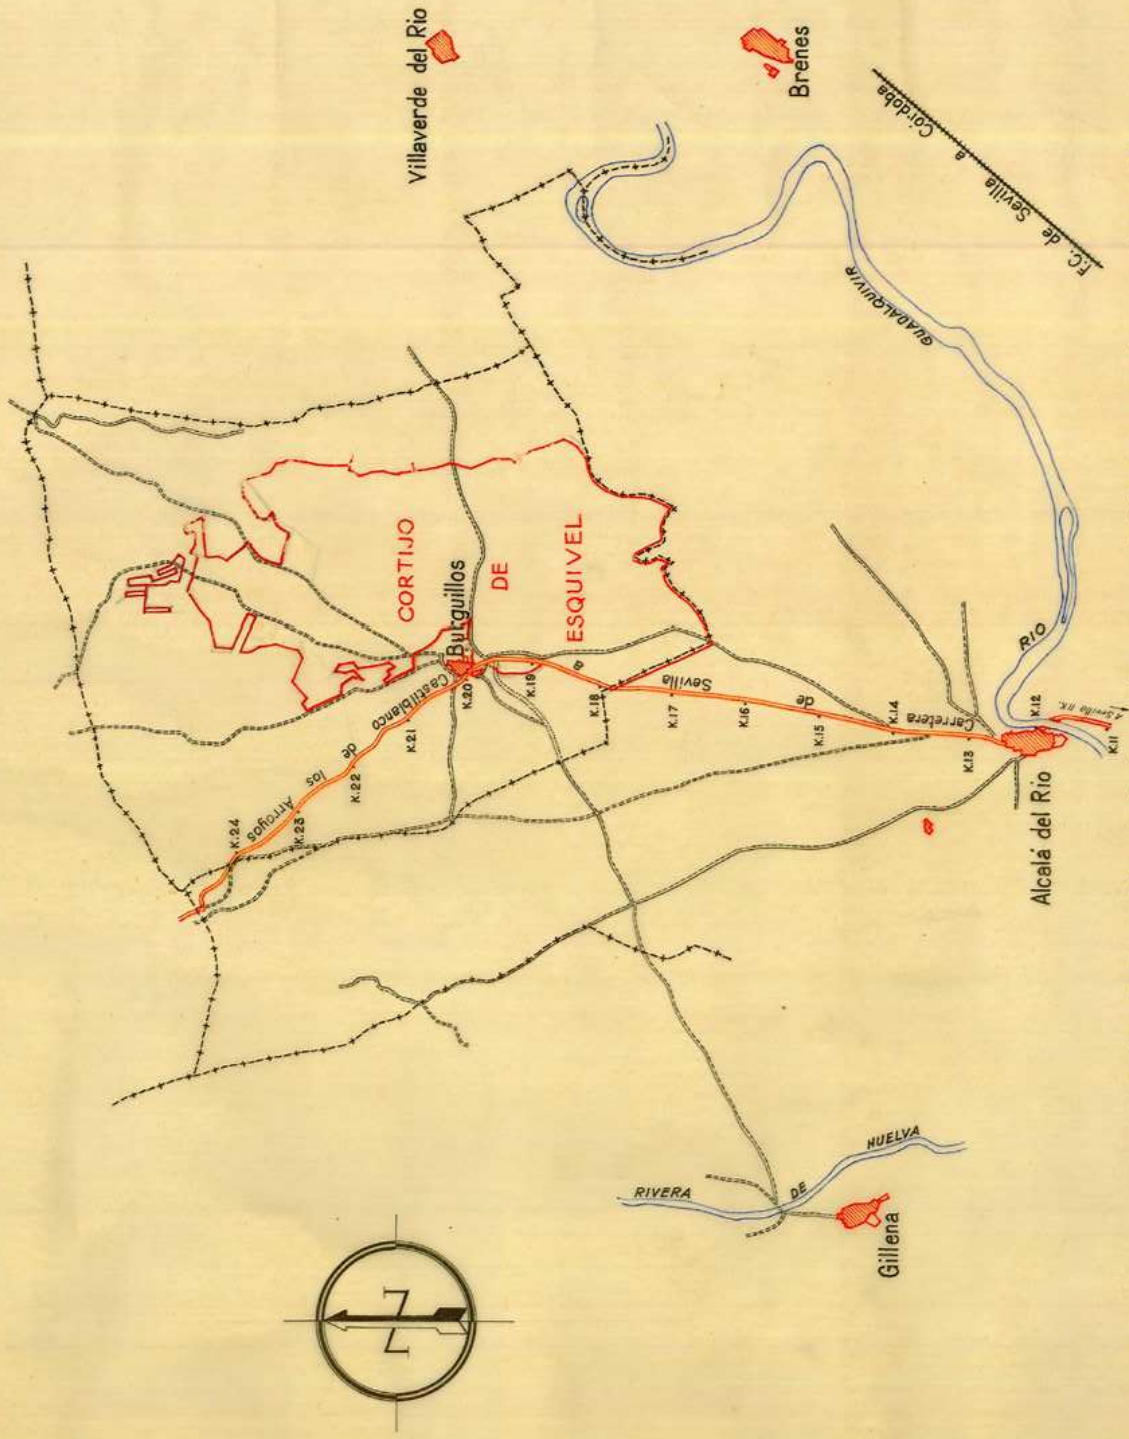

PLANO DE SITUACION DE LA FINCA  
 "CORTIJO DE ESQUIVEL"

BURGUILLOS (SEVILLA)  
 ESCALA 1:50.000

Sevilla 20 de Septiembre 1943  
 EL INGENIERO AGRONOMO:

206  
 9

108  
 3820051