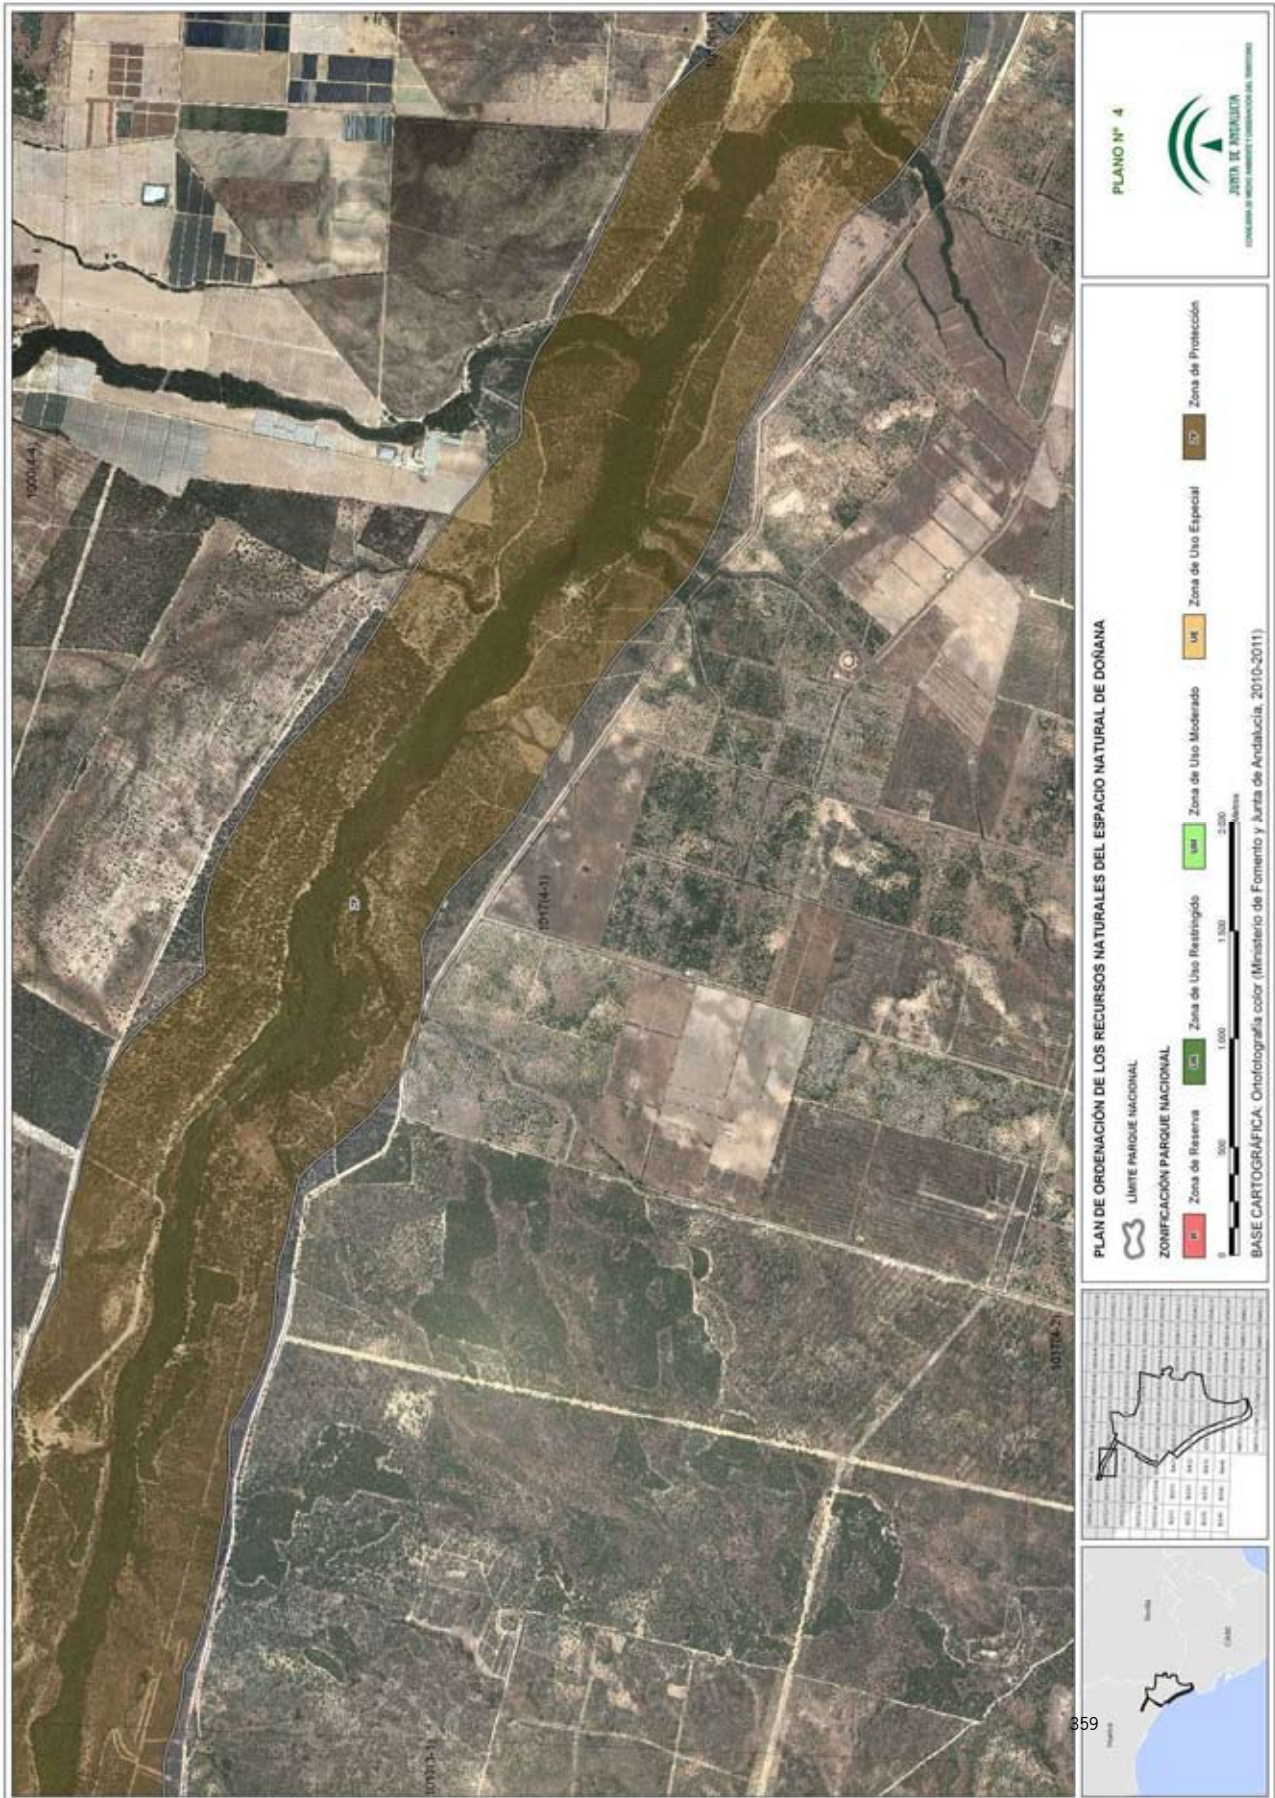

359

00098708