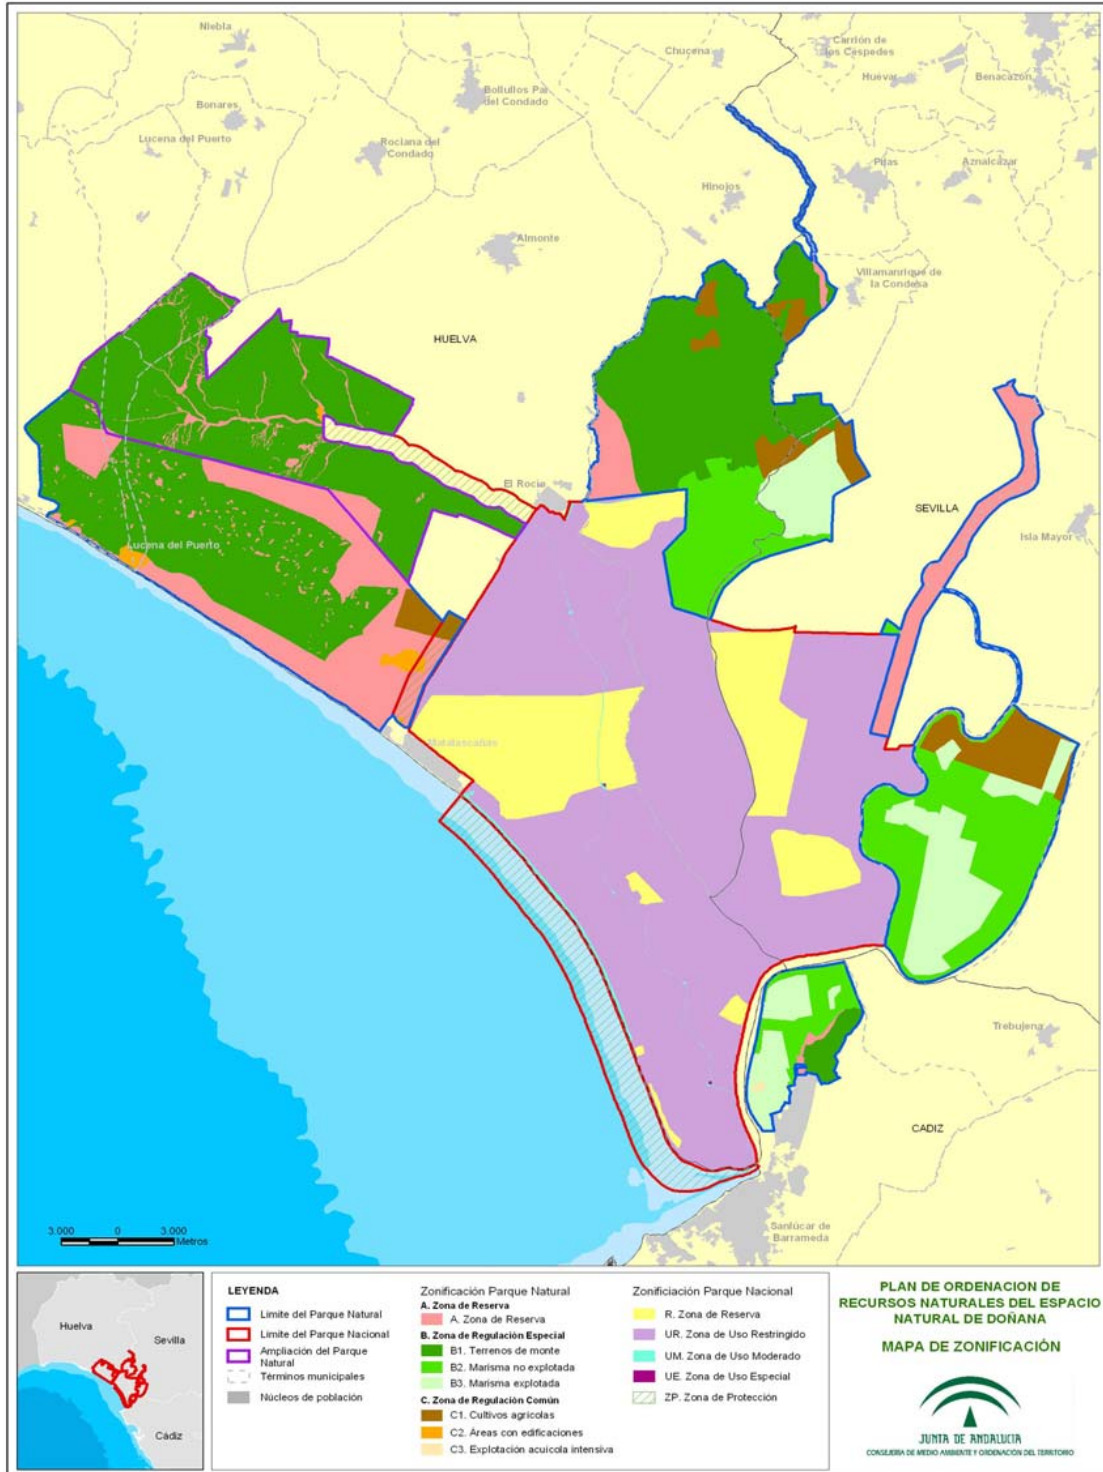

11. CARTOGRAFÍA DE ORDENACIÓN

11.1. MAPA SÍNTESIS DE LA CARTOGRAFÍA DE ORDENACIÓN

11.2. MAPA DE DISTRIBUCIÓN DE LA CARTOGRAFÍA DE ORDENACIÓN A DETALLE DEL ÁMBITO DEL PARQUE NATURAL

00098708

00098708

302

00098708

00098708

00098708

306

00098708

311

00098708

00098708

00098708

00098708

00098708

348

00098708

00098708

Plan de Ordenación de los Recursos Naturales del Espacio Natural Doñana

11.3. MAPA DE DISTRIBUCIÓN DE LA CARTOGRAFÍA DE ORDENACIÓN A DETALLE DEL ÁMBITO DEL PARQUE NACIONAL