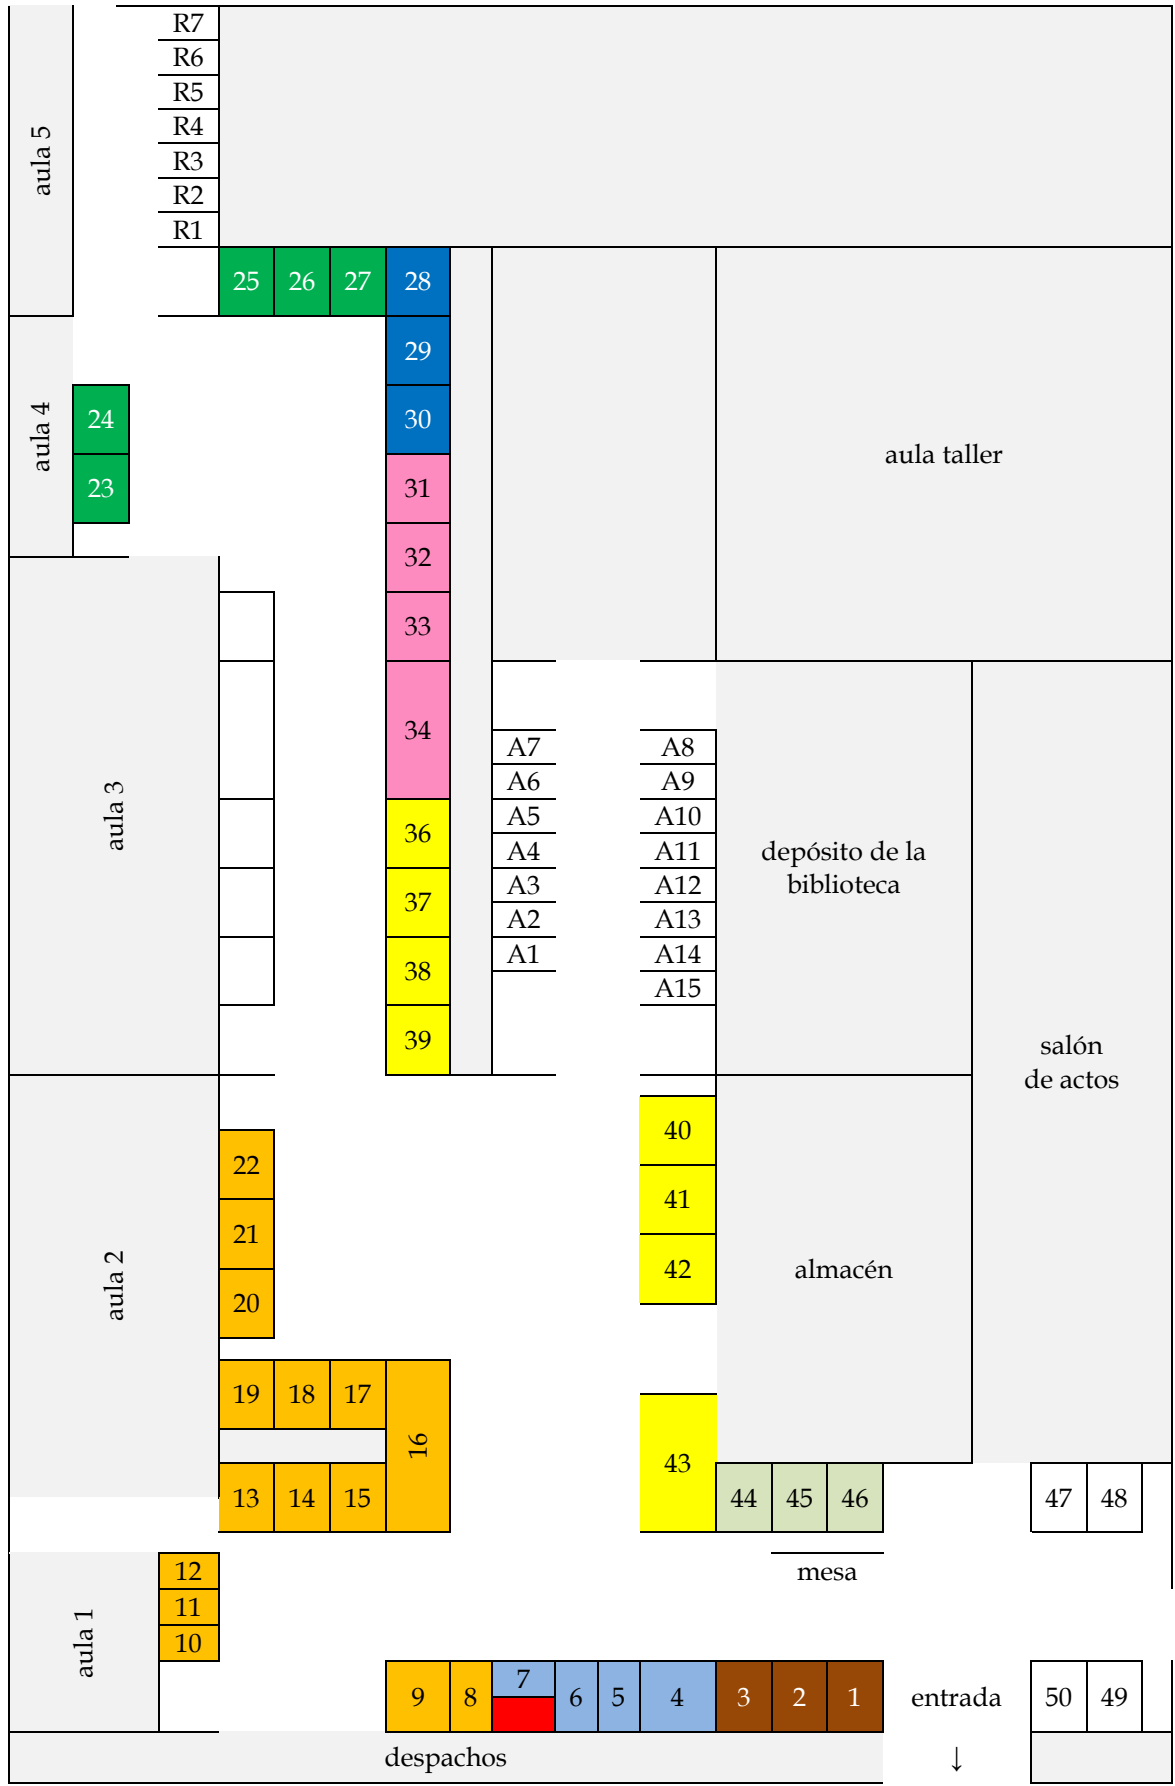

DISTRIBUCIÓN DE LOS FONDOS EN LA BIBLIOTECA DEL CEP DE SEVILLA

- CDU 0. Obras generales
Estanterías 1, 2 y 3.
- CDU 1. Filosofía. Psicología. Ética
Estanterías 4, 5, 6 y 7.
- CDU 2. Religión. Mitología
Estantería 7.
- CDU 3. Ciencias Sociales. Educación
Estanterías 8 a 22.
- CDU 4. Vacío
- CDU 5. Ciencias exactas y naturales
Estanterías 23 a 27.
- CDU 6. Ciencias aplicadas
Estanterías 28, 29 y 30.
- CDU 7. Arte. Música. Juegos. Deportes. Espectáculos
Estanterías 31 a 35.
- CDU 8. Lingüística. Literatura. Lenguas
Estanterías 36 a 42.
- CDU 9. Geografía. Historia
Estanterías 47 y 48.
- AUDIOVISUALES
Estanterías A1 a A15.
- REVISTAS Y PREMIOS
Estanterías R1 a R7.
- NOVEDADES y RECURSOS DE ACTIVIDADES DE FORMACIÓN
Estanterías 44, 45 y 46.

despachos

mesa

entrada