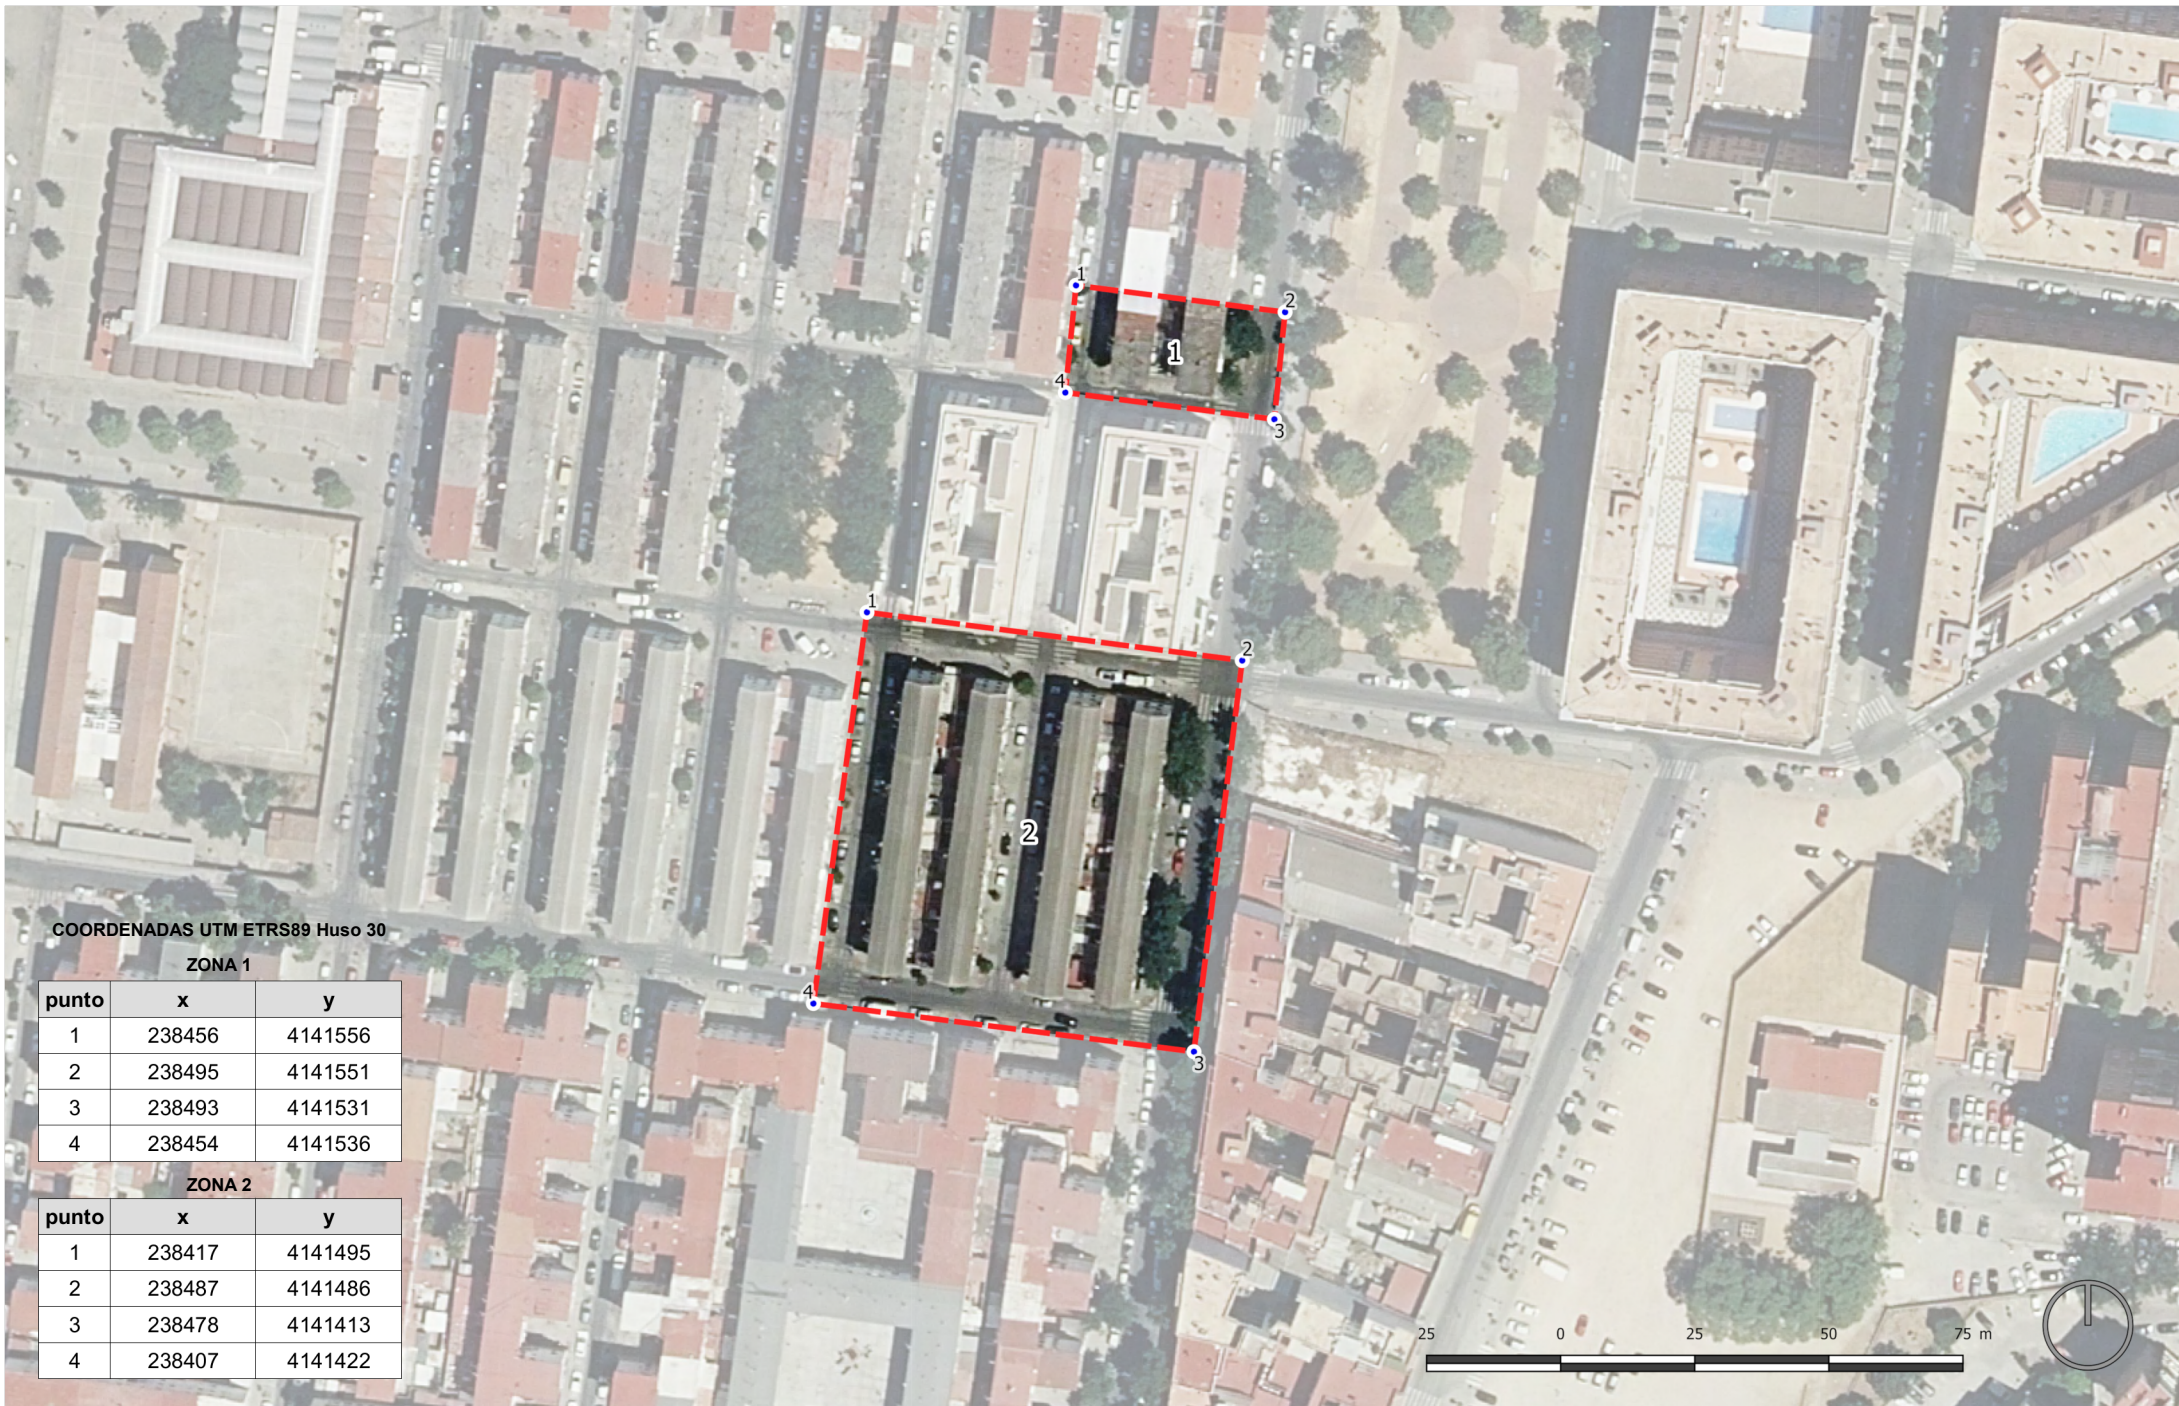

DELIMITACIÓN DE ÁREA DE REGENERACIÓN Y RENOVACIÓN URBANA

COORDENADAS UTM ETRS89 Huso 30

ZONA 1

punto	x	y
1	238456	4141556
2	238495	4141551
3	238493	4141531
4	238454	4141536

ZONA 2

punto	x	y
1	238417	4141495
2	238487	4141486
3	238478	4141413
4	238407	4141422