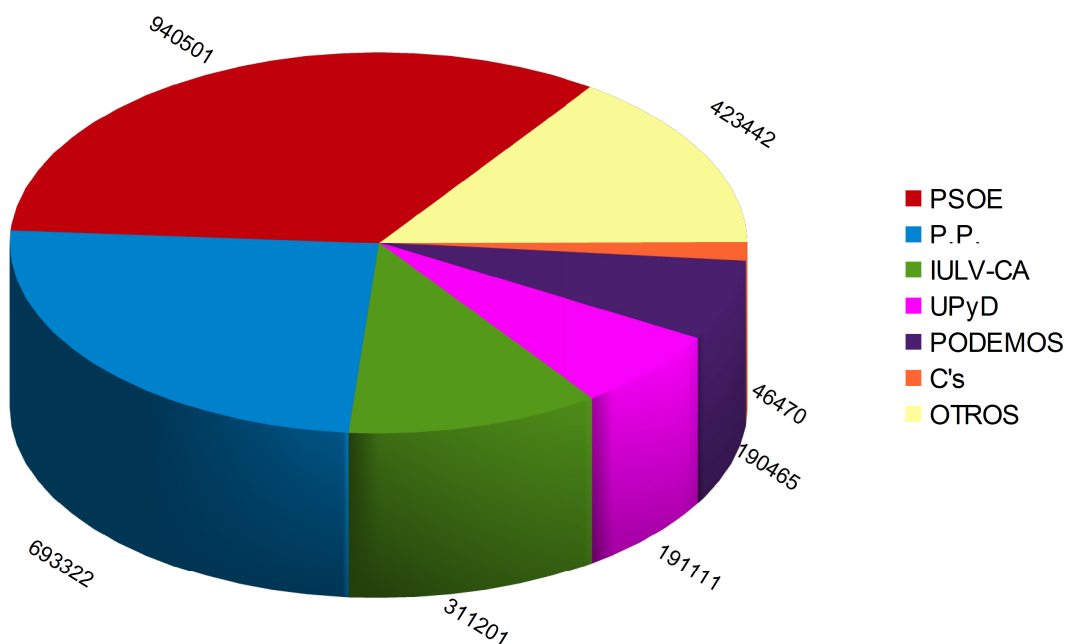

**RESULTADOS DEFINITIVOS ELECCIONES EUROPEAS  
2014**

**Escrutado 100%**

**TOTAL ANDALUCÍA**

**Total votantes:** 2.727.095 (41,85%)

**Abstención:** 3.789.081 (58,15%)

**Votos nulos:** 49.648 (1,82%)

**Votos en blanco:** 72.046 (2,69%)

Fuente: Ministerio del Interior

Logo	Candidatura	Votos	% Votos
	<b>PSOE</b> - PARTIDO SOCIALISTA OBRERO ESPAÑOL	940.501	35,13%
	<b>P.P.</b> - PARTIDO POPULAR	693.322	25,89
	<b>IULV-CA</b> - IZQUIERDA UNIDA LOS VERDES CONVOCATORIA POR ANDALUCÍA: LA IZQUIERDA PLURAL	311.201	11,62%
	<b>UPyD</b> - UNIÓN PROGRESO Y DEMOCRACIA	191.111	7,14%
	<b>PODEMOS</b> - PODEMOS	190.465	7,11%
	<b>C's</b> - CIUDADANOS-PARTIDO DE LA CIUDADANÍA	46.470	1,74%
	<b>PARTIDO ANDALUCISTA</b> - PARTIDO ANDALUCISTA	45.462	1,7%
	<b>VOX</b> - VOX	32.407	1,21%
	<b>PRIMAVERA EUROPEA</b> - EQUO-PUM+J-PARTICIPA	25.556	0,95%
	<b>PACMA</b> - PARTIDO ANIMALISTA CONTRA EL MALTRATO ANIMAL	25.025	0,93%
	<b>PARTIDO X</b> - PARTIDO X, PARTIDO DEL FUTURO	18.482	0,69%
	<b>MOVIMIENTO RED</b> - MOVIMIENTO DE RENOVACIÓN DEMOCRÁTICA CIUDADANA, MOVIMIENTO RED	16.748	0,63%
	<b>EB</b> - ESCAÑOS EN BLANCO	15.008	0,56%
	<b>DISCAPACITADOS Y ENFERMEDADES RARAS</b> - AGRUPACIÓN DE ELECTORES D.E.R.	5.271	0,2%