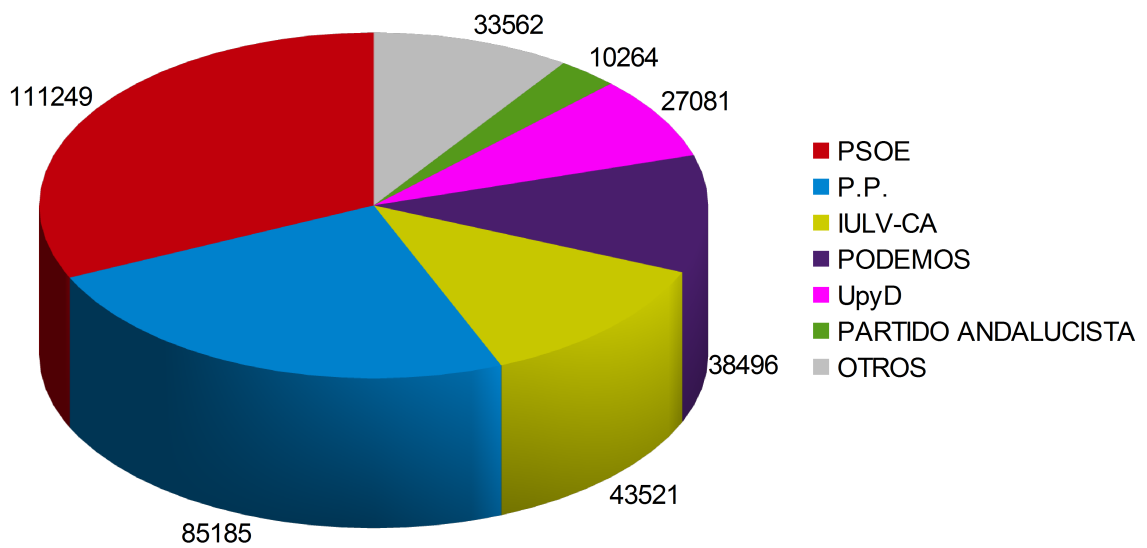

**RESULTADOS DEFINITIVOS ELECCIONES EUROPEAS  
2014**

**Escrutado 100%**

**TOTAL CADIZ**

**Total votantes:** 364.928 (36,73%)

**Abstención:** 626.780 (63,27%)

**Votos nulos:** 5.190 (1,44%)

**Votos en blanco:** 10.380 (2,88%)

Fuente: Ministerio del Interior

Logo	Candidatura	Votos	% Votos
	<b>PSOE</b> - PARTIDO SOCIALISTA OBRERO ESPAÑOL	111.249	30,93%
	<b>P.P.</b> - PARTIDO POPULAR	85.185	23,68%
	<b>IULV-CA</b> - IZQUIERDA UNIDA LOS VERDES CONVOCATORIA POR ANDALUCÍA: LA IZQUIERDA PLURAL	43.521	12,1%
	<b>PODEMOS</b> - PODEMOS	38.496	10,7%
	<b>UPyD</b> - UNIÓN PROGRESO Y DEMOCRACIA	27.081	7,53%
	<b>PARTIDO ANDALUCISTA</b> - PARTIDO ANDALUCISTA	10.264	2,85%
	<b>C's</b> - CIUDADANOS-PARTIDO DE LA CIUDADANÍA	6.455	1,79%
	<b>PACMA</b> - PARTIDO ANIMALISTA CONTRA EL MALTRATO ANIMAL	4.546	1,26%
	<b>VOX</b> - VOX	3.485	0,97%
	<b>PRIMAVERA EUROPEA</b> - EQUO-PUM+J-PARTICIPA	2.928	0,81%
	<b>PARTIDO X</b> - PARTIDO X, PARTIDO DEL FUTURO	2.921	0,81%
	<b>EB</b> - ESCAÑOS EN BLANCO	2.438	0,68%
	<b>MOVIMIENTO RED</b> - MOVIMIENTO DE RENOVACIÓN DEMOCRÁTICA CIUDADANA, MOVIMIENTO RED	2.186	0,61%

**ELECCIONES  
EUROPEAS.  
25 MAYO 2014**

Logo	Candidatura	Votos	% Votos
	<b>DISCAPACITADOS Y ENFERMEDADES RARAS</b> - AGRUPACIÓN DE ELECTORES D.E.R.	664	0,18%
	<b>I.Fem</b> - INICIATIVA FEMINISTA	640	0,18%
	<b>F.A.C.</b> - FORO DE CIUDADANOS	624	0,17%
	<b>PIRATAS</b> - PIRATAS DE ANDALUCÍA - CONFEDERACIÓN PIRATA - EUROPEAN PIRATES	622	0,17%
	<b>P.C.P.E.</b> - PARTIDO COMUNISTA DE LOS PUEBLOS DE ESPAÑA	621	0,17%
	<b>RECORTES CERO</b> - AGRUPACIÓN DE ELECTORES RECORTES CERO	613	0,17%
	<b>LPD</b> - LOS PUEBLOS DECIDEN	424	0,12%
	<b>CILUS</b> - CIUDADANOS LIBRES UNIDOS	420	0,12%
	<b>FE de las JONS</b> - FALANGE ESPAÑOLA DE LAS J.O.N.S.	372	0,1%
	<b>PH</b> - PARTIDO HUMANISTA	364	0,1%
	<b>ALTER</b> - ALTERNATIVA REPUBLICANA	361	0,1%
	<b>RRUE</b> - POR LA REPÚBLICA, POR LA RUPTURA CON LA UNIÓN EUROPEA	347	0,1%
	<b>ImpulsoSocial</b> - IMPULSO SOCIAL	343	0,1%