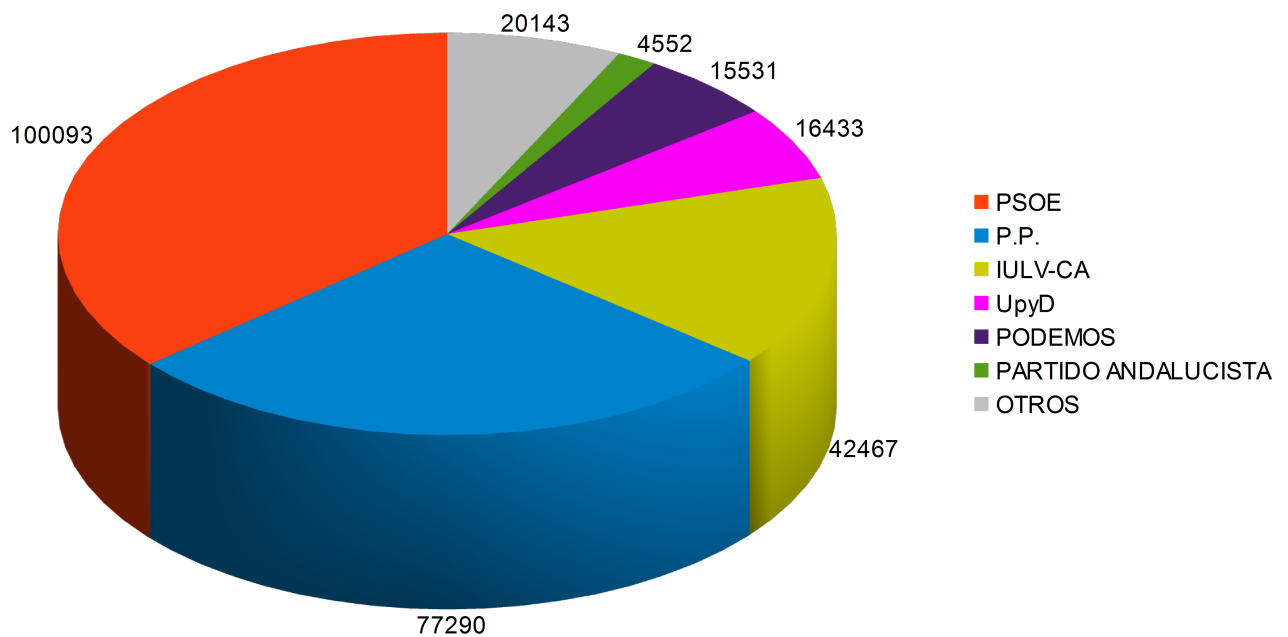

**RESULTADOS DEFINITIVOS ELECCIONES EUROPEAS
2014**

Escrutado 100%

TOTAL CORDOBA

Total votantes: 291.581 (44,46%)
Abstención: 364.169 (55,54%)
Votos nulos: 5.952 (2,04%)
Votos en blanco: 9.120 (3,19%)

Fuente: Ministerio del Interior

Logo	Candidatura	Votos	% Votos
	PSOE - PARTIDO SOCIALISTA OBRERO ESPAÑOL	100.093	35,04%
	P.P. - PARTIDO POPULAR	77.290	27,06%
	IULV-CA - IZQUIERDA UNIDA LOS VERDES CONVOCATORIA POR ANDALUCÍA: LA IZQUIERDA PLURAL	42.467	14,87%
	UPyD - UNIÓN PROGRESO Y DEMOCRACIA	16.433	5,75%
	PODEMOS - PODEMOS	15.531	5,44%
	PARTIDO ANDALUCISTA - PARTIDO ANDALUCISTA	4.552	1,59%
	C's - CIUDADANOS-PARTIDO DE LA CIUDADANÍA	3.241	1,13%
	VOX - VOX	2.912	1,02%
	PRIMAVERA EUROPEA - EQUO-PUM+J-PARTICIPA	2.899	1,01%
	PACMA - PARTIDO ANIMALISTA CONTRA EL MALTRATO ANIMAL	1.829	0,64%
	EB - ESCAÑOS EN BLANCO	1.668	0,58%
	PARTIDO X - PARTIDO X, PARTIDO DEL FUTURO	1.455	0,51%
	MOVIMIENTO RED - MOVIMIENTO DE RENOVACIÓN DEMOCRÁTICA CIUDADANA, MOVIMIENTO RED	1.311	0,46%

**ELECCIONES
EUROPEAS.
25 MAYO 2014**

Logo	Candidatura	Votos	% Votos
	P.C.P.E. - PARTIDO COMUNISTA DE LOS PUEBLOS DE ESPAÑA	705	0,25%
	DISCAPACITADOS Y ENFERMEDADES RARAS - AGRUPACIÓN DE ELECTORES D.E.R.	482	0,17%
	FE de las JONS - FALANGE ESPAÑOLA DE LAS J.O.N.S.	359	0,13%
	RECORTES CERO - AGRUPACIÓN DE ELECTORES RECORTES CERO	339	0,12%
	PIRATAS - PIRATAS DE ANDALUCÍA - CONFEDERACIÓN PIRATA - EUROPEAN PIRATES	291	0,1%
	F.A.C. - FORO DE CIUDADANOS	268	0,09%
	I.Fem - INICIATIVA FEMINISTA	222	0,08%
	ImpulsoSocial - IMPULSO SOCIAL	222	0,08%
	CILUS - CIUDADANOS LIBRES UNIDOS	219	0,08%
	LEM - LA ESPAÑA EN MARCHA	188	0,07%
	D.N. - DEMOCRACIA NACIONAL	179	0,06%
	PH - PARTIDO HUMANISTA	171	0,06%
	LPD - LOS PUEBLOS DECIDEN	170	0,06%