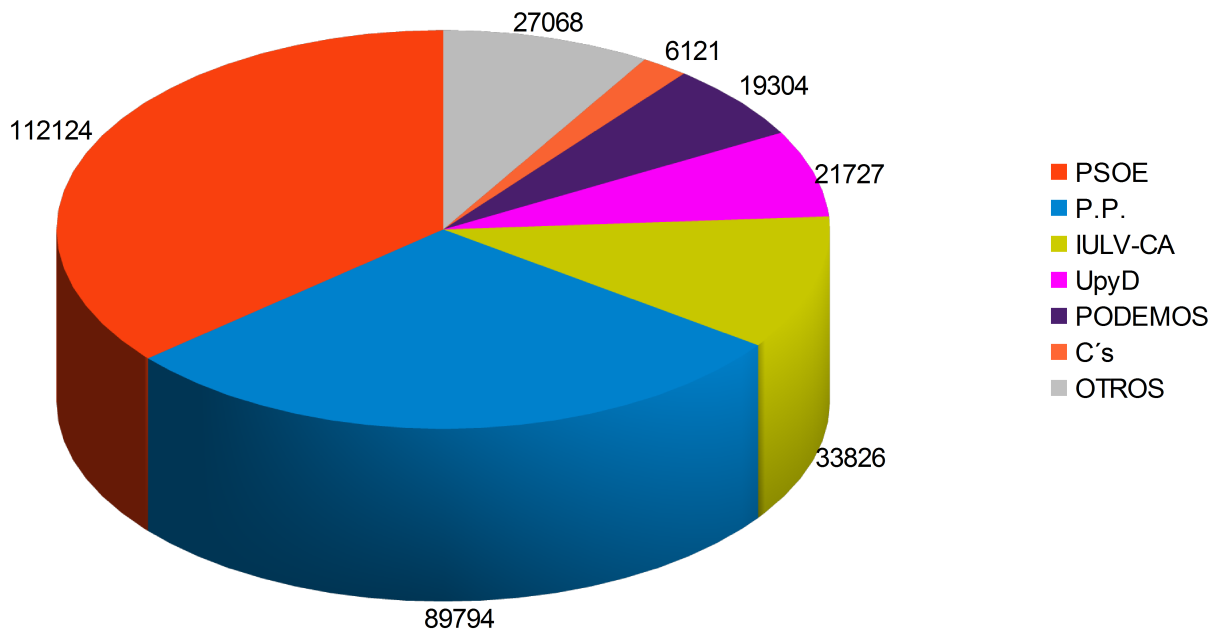

**RESULTADOS DEFINITIVOS ELECCIONES EUROPEAS
2014**

Escrutado 100%

TOTAL GRANADA

Total votantes: 323.788 (43,33%)
Abstención: 423.361 (56,67%)
Votos nulos: 6.264 (1,93%)
Votos en blanco: 7.560 (2,38%)

Fuente: Ministerio del Interior

Logo	Candidatura	Votos	% Votos
	PSOE - PARTIDO SOCIALISTA OBRERO ESPAÑOL	112.124	35,31%
	P.P. - PARTIDO POPULAR	89.794	28,28%
	IULV-CA - IZQUIERDA UNIDA LOS VERDES CONVOCATORIA POR ANDALUCÍA: LA IZQUIERDA PLURAL	33.826	10,65%
	UPyD - UNIÓN PROGRESO Y DEMOCRACIA	21.727	6,84%
	PODEMOS - PODEMOS	19.304	6,08%
	C's - CIUDADANOS-PARTIDO DE LA CIUDADANÍA	6.121	1,93%
	VOX - VOX	5.808	1,83%
	PARTIDO ANDALUCISTA - PARTIDO ANDALUCISTA	4.037	1,27%
	PRIMAVERA EUROPEA - EQUO-PUM+J-PARTICIPA	3.167	1%
	PARTIDO X - PARTIDO X, PARTIDO DEL FUTURO	2.372	0,75%
	PACMA - PARTIDO ANIMALISTA CONTRA EL MALTRATO ANIMAL	2.035	0,64%
	MOVIMIENTO RED - MOVIMIENTO DE RENOVACIÓN DEMOCRÁTICA CIUDADANA, MOVIMIENTO RED	1.996	0,63%
	EB - ESCAÑOS EN BLANCO	1.556	0,49%

**ELECCIONES
EUROPEAS.
25 MAYO 2014**

Logo	Candidatura	Votos	% Votos
	P.C.P.E. - PARTIDO COMUNISTA DE LOS PUEBLOS DE ESPAÑA	614	0,19%
	RECORTES CERO - AGRUPACIÓN DE ELECTORES RECORTES CERO	584	0,18%
	DISCAPACITADOS Y ENFERMEDADES RARAS - AGRUPACIÓN DE ELECTORES D.E.R.	492	0,15%
	FE de las JONS - FALANGE ESPAÑOLA DE LAS J.O.N.S.	445	0,14%
	PRAO - PARTIDO REGIONALISTA POR ANDALUCÍA ORIENTAL - PROYECTO EUROPA	397	0,13%
	PIRATAS - PIRATAS DE ANDALUCÍA - CONFEDERACIÓN PIRATA - EUROPEAN PIRATES	396	0,12%
	I.Fem - INICIATIVA FEMINISTA	288	0,09%
	F.A.C. - FORO DE CIUDADANOS	282	0,09%
	ImpulsoSocial - IMPULSO SOCIAL	281	0,09%
	LPD - LOS PUEBLOS DECIDEN	266	0,08%
	CILUS - CIUDADANOS LIBRES UNIDOS	243	0,08%
	PH - PARTIDO HUMANISTA	225	0,07%
	LEM - LA ESPAÑA EN MARCHA	216	0,07%