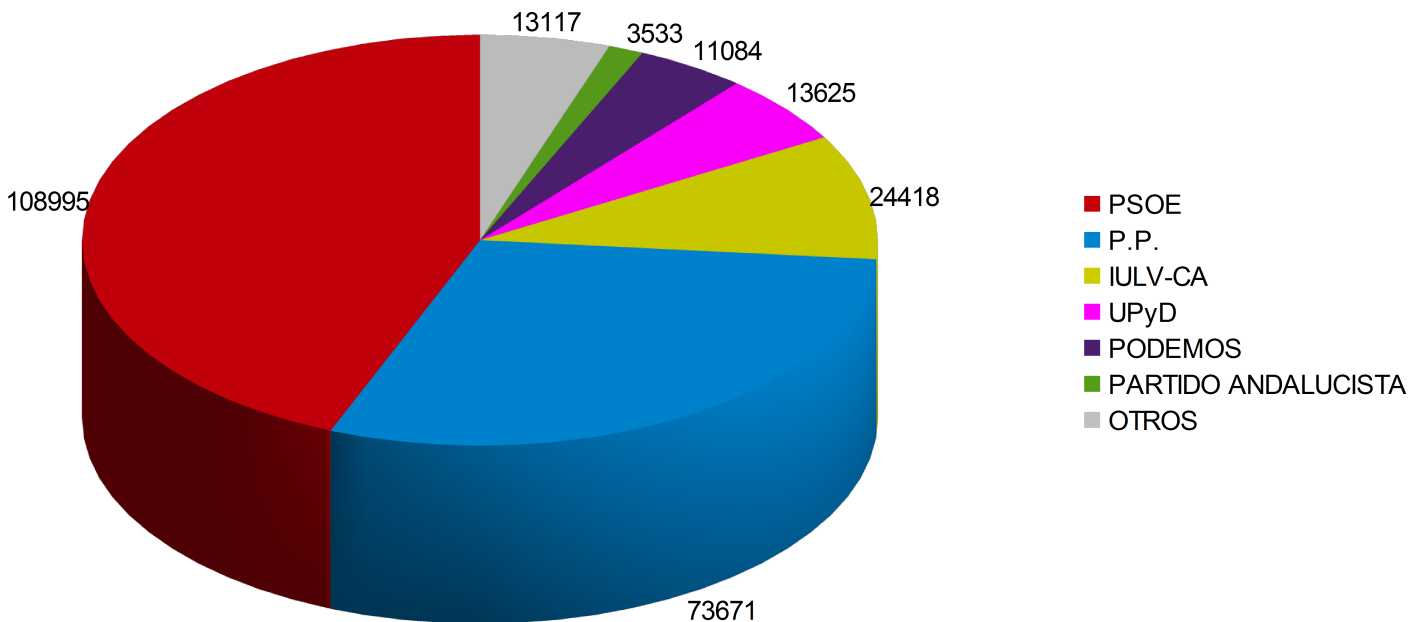

**RESULTADOS DEFINITIVOS ELECCIONES EUROPEAS
2014**

Escrutado 100%

TOTAL JAÉN

Total votantes: 260.997 (48,72%)

Abstención: 274.694 (51,28%)

Votos nulos: 6.101 (2,33%)

Votos en blanco: 6.393 (2,50%)

Fuente: Ministerio del Interior

Logo	Candidatura	Votos	% Votos
	PSOE - PARTIDO SOCIALISTA OBRERO ESPAÑOL	108.995	42,76%
	P.P. - PARTIDO POPULAR	73.671	28,9%
	IULV-CA - IZQUIERDA UNIDA LOS VERDES CONVOCATORIA POR ANDALUCÍA: LA IZQUIERDA PLURAL	24.418	9,58%
	UPyD - UNIÓN PROGRESO Y DEMOCRACIA	13.625	5,35%
	PODEMOS - PODEMOS	11.084	4,35%
	PARTIDO ANDALUCISTA - PARTIDO ANDALUCISTA	3.533	1,39%
	C's - CIUDADANOS-PARTIDO DE LA CIUDADANÍA	2.232	0,88%
	VOX - VOX	1.887	0,74%
	PRIMAVERA EUROPEA - EQUO-PUM+J-PARTICIPA	1.406	0,55%
	PACMA - PARTIDO ANIMALISTA CONTRA EL MALTRATO ANIMAL	1.309	0,51%
	EB - ESCAÑOS EN BLANCO	939	0,37%
	MOVIMIENTO RED - MOVIMIENTO DE RENOVACIÓN DEMOCRÁTICA CIUDADANA, MOVIMIENTO RED	888	0,35%

**ELECCIONES
EUROPEAS.
25 MAYO 2014**

Logo	Candidatura	Votos	% Votos
	PARTIDO X - PARTIDO X, PARTIDO DEL FUTURO	769	0,3%
	RECORTES CERO - AGRUPACIÓN DE ELECTORES RECORTES CERO	375	0,15%
	P.C.P.E. - PARTIDO COMUNISTA DE LOS PUEBLOS DE ESPAÑA	341	0,13%
	DISCAPACITADOS Y ENFERMEDADES RARAS - AGRUPACIÓN DE ELECTORES D.E.R.	261	0,1%
	FE de las JONS - FALANGE ESPAÑOLA DE LAS J.O.N.S.	258	0,1%
	PIRATAS - PIRATAS DE ANDALUCÍA - CONFEDERACIÓN PIRATA - EUROPEAN PIRATES	229	0,09%
	ImpulsoSocial - IMPULSO SOCIAL	228	0,09%
	I.Fem - INICIATIVA FEMINISTA	189	0,07%
	CILUS - CIUDADANOS LIBRES UNIDOS	188	0,07%
	SAIn - SOLIDARIDAD Y AUTOGESTIÓN INTERNACIONALISTA	188	0,07%
	F.A.C. - FORO DE CIUDADANOS	156	0,06%
	PRAO - PARTIDO REGIONALISTA POR ANDALUCÍA ORIENTAL - PROYECTO EUROPA	150	0,06%
	D.N. - DEMOCRACIA NACIONAL	148	0,06%