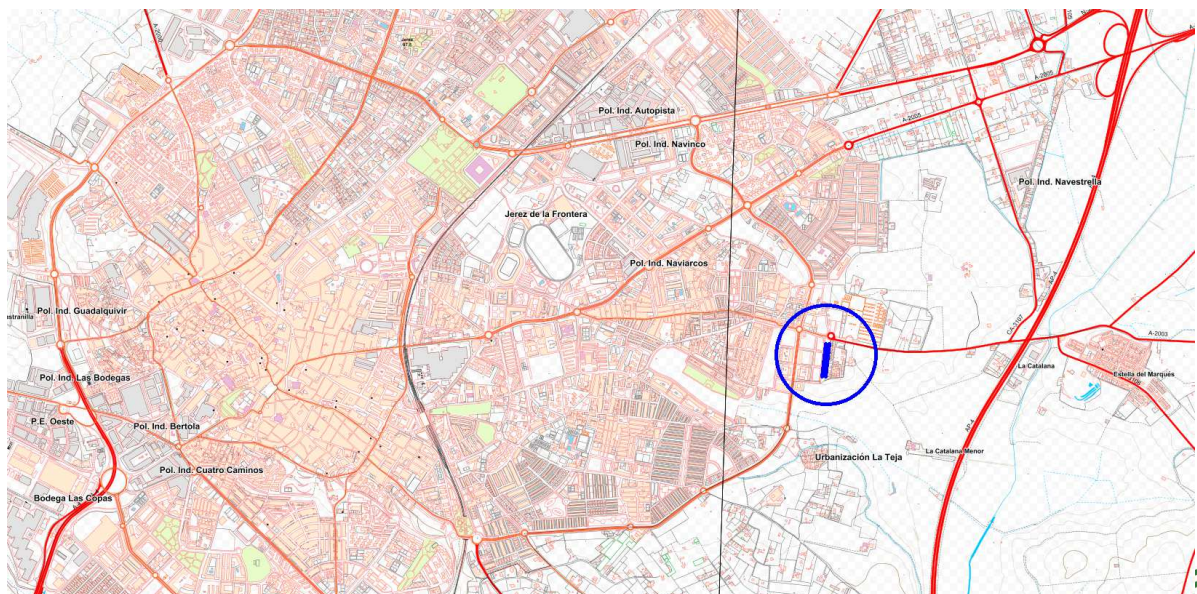

SOLAR EN C/ PEDAGOGA ROSA ROIG, S/N (PARCELA 11-B del P.P. Sector 26 "LA MILAGROSA"). JEREZ DE LA FRONTERA	
TITULAR:	COMUNIDAD AUTÓNOMA DE ANDALUCÍA
DESCRIPCIÓN:	<p>DESCRIPCIÓN DE LA FINCA: PARCELA URBANA incluida en el Plan Parcial del Sector 26 "LA MILAGROSA", de forma rectangular y topografía prácticamente plana, situada en la periferia Este de la ciudad en una zona de extensión de la misma y muy cerca de la autopista AP-4, con salida directa hacia la misma a través de la Ctra. de Cortes. El terreno está urbanizado y cuenta con todas las infraestructuras. Prevista por el PGOU para uso residencial vivienda en hilera.</p> <p>LINDA: al Norte, con finca de calle Pedagoga Rosa Roig S-26 M-11A (suelo residencial sin edificar); al Este, con espacios libres de parcela de 9 fincas de la Barriada "El Pimiento", todas edificadas con vivienda unifamiliar, concretamente con las nº 6, 8 y 10 de la calle Maria Soleá y las nº 2, 4, 8, 10, 12, 14 y 16 de la calle Rita La Cantora; al Sur, con finca de calle Pedagoga Rosa Roig S-26 M-11C (suelo residencial sin edificar); y al Oeste, con calle Pedagoga Rosa Roig.</p> <p>DESCRIPCIÓN DEL ENTORNO: El nivel de consolidación de la zona es algo mas del 55%, con bastantes terrenos aún sin edificar. La edificación es, hacia el oeste, de bloques residenciales plurifamiliares con algunos bajos comerciales y, hacia el este, de viviendas unifamiliares aisladas. La zona cuenta con equipamientos comercial, lúdico, deportivo, religioso y médico, y está comunicada con el resto de la ciudad mediante líneas de autobuses urbanas e interurbanas.</p>
REGISTRO DE LA PROPIEDAD:	JEREZ DE LA FRONTERA, REGISTRO N°2 Finca registral nº: 36396; Tomo: 1914, Libro: 658, Folio: 170, Alta: 1
REFERENCIA CATASTRAL:	9540121QA5694B0001SW
TIPO 1ª SUBASTA:	1.142.843,68 €
TIPO 2ª SUBASTA:	971.417,13 €
FIANZA:	57.142,18 €