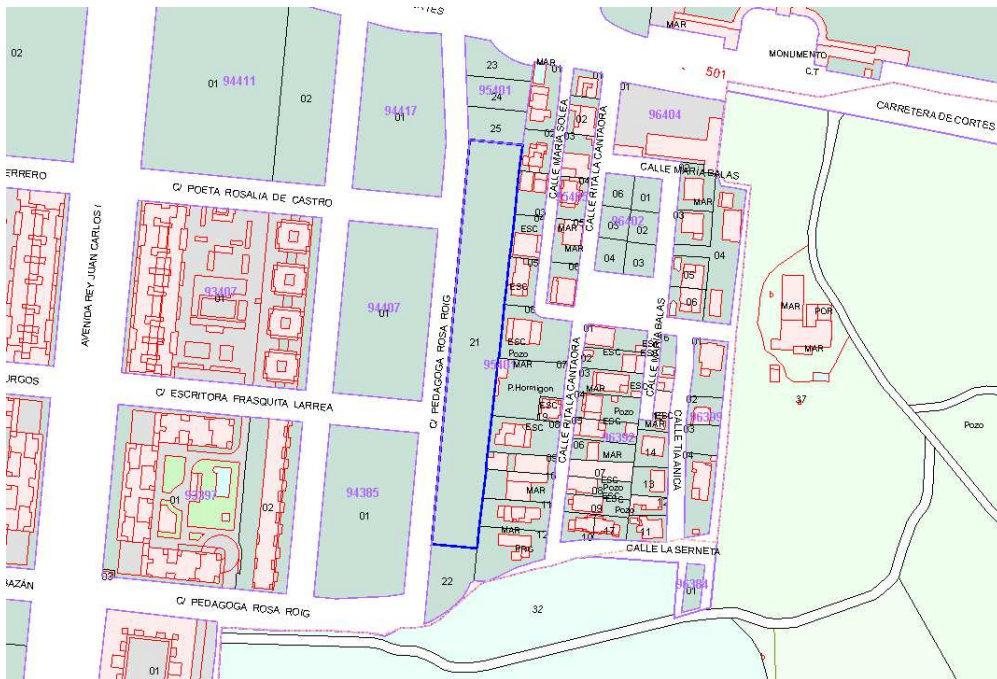

SOLAR EN C/ PEDAGOGA ROSA ROIG, S/N (PARCELA 11-B del P.P. Sector 26 "LA MILAGROSA"). JEREZ DE LA FRONTERA	
TITULAR:	COMUNIDAD AUTÓNOMA DE ANDALUCÍA
DESCRIPCIÓN:	<p>DESCRIPCIÓN DE LA FINCA: PARCELA URBANA incluida en el Plan Parcial del Sector 26 "LA MILAGROSA", de forma rectangular y topografía prácticamente plana, situada en la periferia Este de la ciudad en una zona de extensión de la misma y muy cerca de la autopista AP-4, con salida directa hacia la misma a través de la Ctra. de Cortes. El terreno está urbanizado y cuenta con todas las infraestructuras. Prevista por el PGOU para uso residencial vivienda en hilera.</p> <p>LINDA: al Norte, con finca de calle Pedagoga Rosa Roig S-26 M-11A (suelo residencial sin edificar); al Este, con espacios libres de parcela de 9 fincas de la Barriada "El Pimiento", todas edificadas con vivienda unifamiliar, concretamente con las nº 6, 8 y 10 de la calle Maria Soleá y las nº 2, 4, 8, 10, 12, 14 y 16 de la calle Rita La Cantora; al Sur, con finca de calle Pedagoga Rosa Roig S-26 M-11C (suelo residencial sin edificar); y al Oeste, con calle Pedagoga Rosa Roig.</p> <p>DESCRIPCIÓN DEL ENTORNO: El nivel de consolidación de la zona es algo mas del 55%, con bastantes terrenos aún sin edificar. La edificación es, hacia el oeste, de bloques residenciales plurifamiliares con algunos bajos comerciales y, hacia el este, de viviendas unifamiliares aisladas. La zona cuenta con equipamientos comercial, lúdico, deportivo, religioso y médico, y está comunicada con el resto de la ciudad mediante líneas de autobuses urbanas e interurbanas.</p>
REGISTRO DE LA PROPIEDAD:	JEREZ DE LA FRONTERA, REGISTRO N°2 Finca registral nº: 36396; Tomo: 1914, Libro: 658, Folio: 170, Alta: 1
REFERENCIA CATASTRAL:	9540121QA5694B0001SW
TIPO 1ª SUBASTA:	1.142.843,68 €
TIPO 2ª SUBASTA:	971.417,13 €
FIANZA:	57.142,18 €