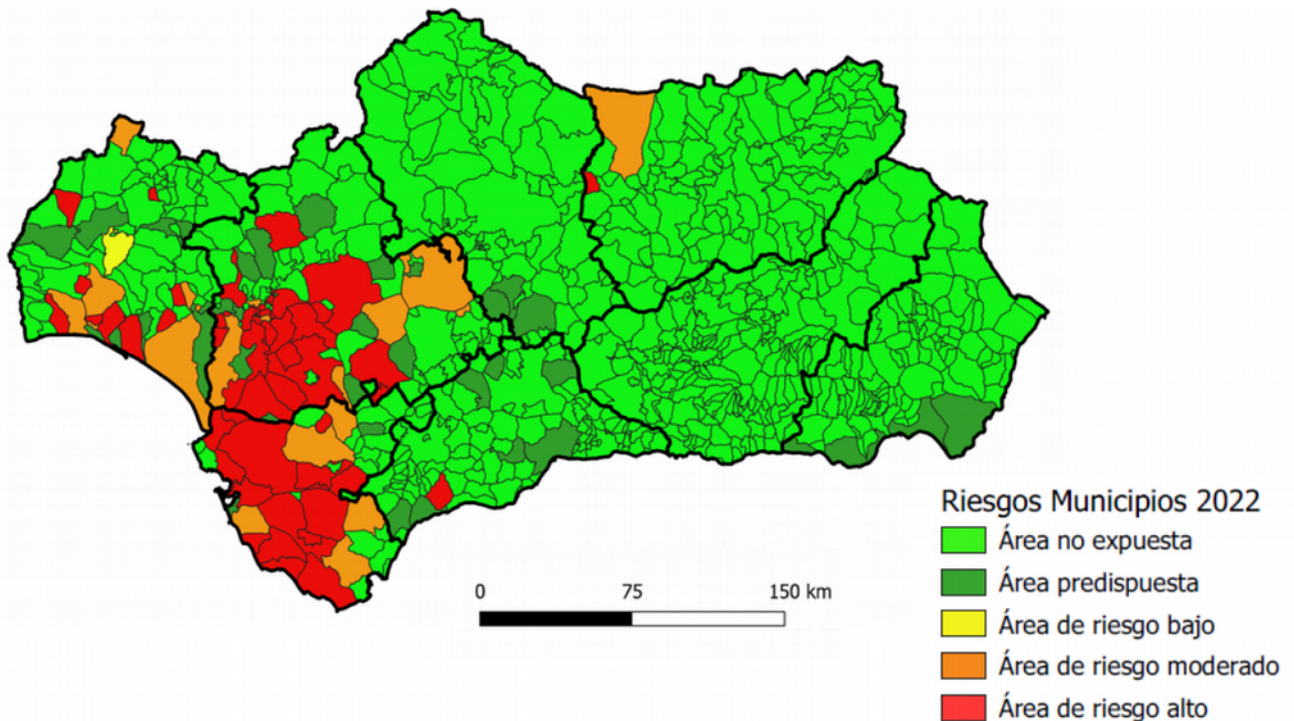

## NIVELES DE RIESGO POR MUNICIPIOS Y PROVINCIA DE ACUERDO A LOS CRITERIOS DESARROLLADOS PARA EJECUCIÓN DEL PROGRAMA DE VIGILANCIA Y CONTROL DE VECTORES DE LA FIEBRE DEL NILO OCCIDENTAL

Mapa 27/04/2022

## NIVEL 3

Arcos de la Frontera	Cádiz	3
Chiclana de la Frontera	Cádiz	3
Jimena de la Frontera	Cádiz	3
Los Barrios	Cádiz	3
Villamartín	Cádiz	3
Almonte	Huelva	3
Cartaya	Huelva	3
Encinasola	Huelva	3
Gibraleón	Huelva	3
Villalba del Alcor	Huelva	3
Andújar	Jaén	3
Aznalcázar	Sevilla	3
Écija	Sevilla	3
El Coronil	Sevilla	3
Espartinas	Sevilla	3
Marchena	Sevilla	3
Marinaleda	Sevilla	3
Palomares del Río	Sevilla	3

## NIVEL 4

Alcalá de los Gazules	Cádiz	4
Barbate	Cádiz	4
Benalup-Casas Viejas	Cádiz	4
Bornos	Cádiz	4
Conil de la Frontera	Cádiz	4
El Puerto de Santa María	Cádiz	4
Jerez de la Frontera	Cádiz	4
Medina Sidonia	Cádiz	4
Puerto Real	Cádiz	4
San José del Valle	Cádiz	4
Sanlúcar de Barrameda	Cádiz	4
Tarifa	Cádiz	4
Trebujena	Cádiz	4
Vejer de la Frontera	Cádiz	4
Aljaraque	Huelva	4
Huelva	Huelva	4
La Palma del Condado	Huelva	4
Lepe	Huelva	4
Moguer	Huelva	4
Rociana del Condado	Huelva	4
San Bartolomé de la Torre	Huelva	4
Santa Ana la Real	Huelva	4
Santa Bárbara de Casa	Huelva	4
Lopera	Jaén	4

## NIVEL 4 (CONT.)

Benahavís	Málaga	4
Alcalá de Guadaíra	Sevilla	4
Almensilla	Sevilla	4
Bollullos de la Mitación	Sevilla	4
Bormujos	Sevilla	4
Camas	Sevilla	4
Carmona	Sevilla	4
Castilblanco de los Arroyos	Sevilla	4
Castilleja de la Cuesta	Sevilla	4
Coria del Río	Sevilla	4
Coripe	Sevilla	4
Dos Hermanas	Sevilla	4
Gelves	Sevilla	4
La Puebla del Río	Sevilla	4
Las Cabezas de San Juan	Sevilla	4
Lebrija	Sevilla	4
Los Palacios y Villafranca	Sevilla	4
Mairena del Alcor	Sevilla	4
Mairena del Aljarafe	Sevilla	4
Morón de la Frontera	Sevilla	4
Pilas	Sevilla	4
Sanlúcar la Mayor	Sevilla	4
Sevilla	Sevilla	4
Utrera	Sevilla	4
Villamanrique de la Condesa	Sevilla	4