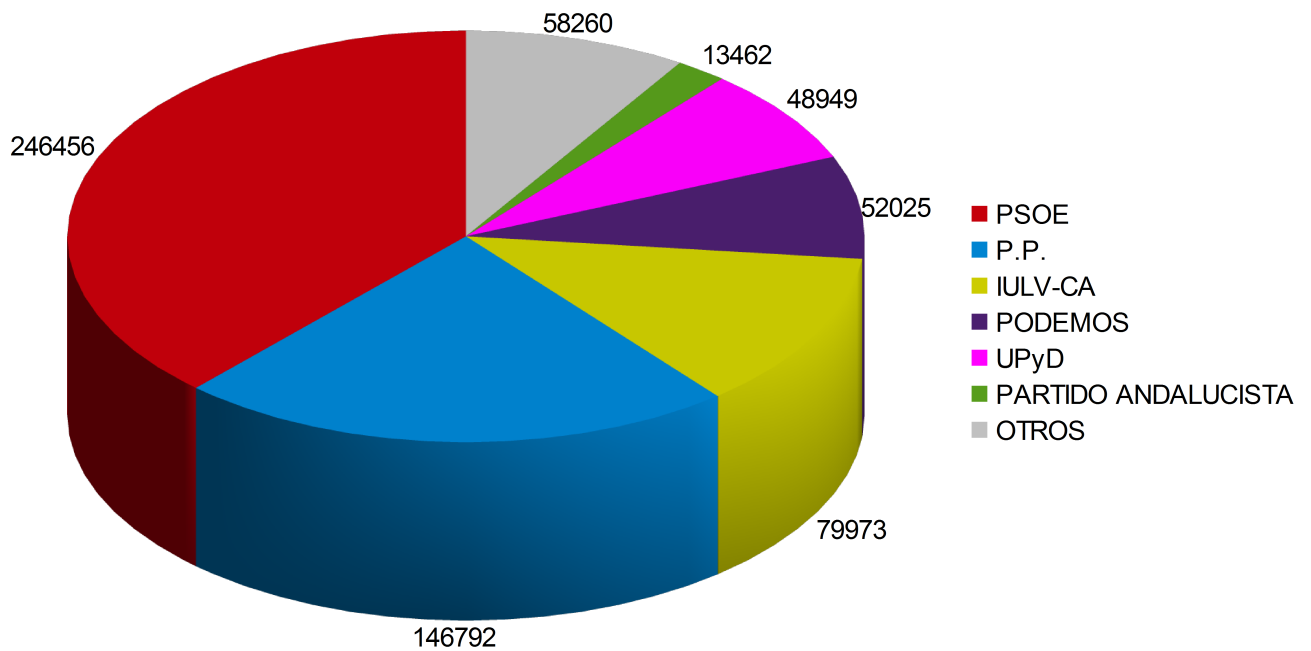

**RESULTADOS DEFINITIVOS ELECCIONES EUROPEAS  
2014**

**Escrutado 100%**

**TOTAL SEVILLA**

**Total votantes:** 675.473 (44,36%)

**Abstención:** 847.358 (55,64%)

**Votos nulos:** 12.347 (1,82%)

**Votos en blanco:** 17.199 (2,59%)

Fuente: Ministerio del Interior

Logo	Candidatura	Votos	% Votos
	<b>PSOE</b> - PARTIDO SOCIALISTA OBRERO ESPAÑOL	246.456	37,17%
	<b>P.P.</b> - PARTIDO POPULAR	146.792	22,14%
	<b>IULV-CA</b> - IZQUIERDA UNIDA LOS VERDES CONVOCATORIA POR ANDALUCÍA: LA IZQUIERDA PLURAL	79.973	12,06%
	<b>PODEMOS</b> - PODEMOS	52.025	7,85%
	<b>UPyD</b> - UNIÓN PROGRESO Y DEMOCRACIA	48.949	7,38%
	<b>PARTIDO ANDALUCISTA</b> - PARTIDO ANDALUCISTA	13.472	2,03%
	<b>C's</b> - CIUDADANOS-PARTIDO DE LA CIUDADANÍA	11.154	1,68%
	<b>VOX</b> - VOX	8.256	1,25%
	<b>PRIMAVERA EUROPEA</b> - EQUO-PUM+J-PARTICIPA	7.430	1,12%
	<b>PACMA</b> - PARTIDO ANIMALISTA CONTRA EL MALTRATO ANIMAL	6.512	0,98%
	<b>PARTIDO X</b> - PARTIDO X, PARTIDO DEL FUTURO	5.051	0,76%
	<b>MOVIMIENTO RED</b> - MOVIMIENTO DE RENOVACIÓN DEMOCRÁTICA CIUDADANA, MOVIMIENTO RED	4.155	0,63%

**ELECCIONES  
EUROPEAS.  
25 MAYO 2014**

Logo	Candidatura	Votos	% Votos
	<b>EB</b> - ESCAÑOS EN BLANCO	3.389	0,51%
	<b>PIRATAS</b> - PIRATAS DE ANDALUCÍA - CONFEDERACIÓN PIRATA - EUROPEAN PIRATES	1.119	0,17%
	<b>DISCAPACITADOS Y ENFERMEDADES RARAS</b> - AGRUPACIÓN DE ELECTORES D.E.R.	1.040	0,16%
	<b>RECORTES CERO</b> - AGRUPACIÓN DE ELECTORES RECORTES CERO	974	0,15%
	<b>I.Fem</b> - INICIATIVA FEMINISTA	834	0,13%
	<b>P.C.P.E.</b> - PARTIDO COMUNISTA DE LOS PUEBLOS DE ESPAÑA	832	0,13%
	<b>FE de las JONS</b> - FALANGE ESPAÑOLA DE LAS J.O.N.S.	801	0,12%
	<b>ImpulsoSocial</b> - IMPULSO SOCIAL	681	0,1%
	<b>CILUS</b> - CIUDADANOS LIBRES UNIDOS	629	0,09%
	<b>F.A.C.</b> - FORO DE CIUDADANOS	490	0,07%
	<b>LEM</b> - LA ESPAÑA EN MARCHA	476	0,07%
	<b>LPD</b> - LOS PUEBLOS DECIDEN	456	0,07%
	<b>PH</b> - PARTIDO HUMANISTA	442	0,07%
	<b>SAIn</b> - SOLIDARIDAD Y AUTOGESTIÓN INTERNACIONALISTA	412	0,06%