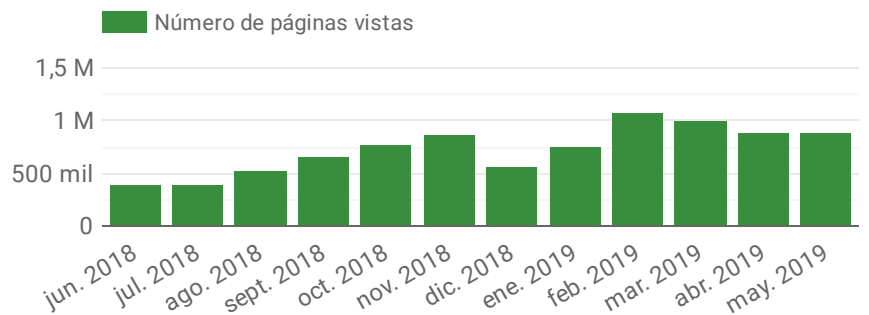

Sesiones	Número de páginas vistas	Duración media de la sesión	Páginas / Sesión	% de sesiones con búsquedas
3.882.568	10.829.054	00:03:41	2,79	3,15 %

Sesiones

**1 M**

Páginas Vistas

**3 M**

Sesiones

**114 mil**

Páginas Vistas

**298 mil**

Sesiones

**2 M**

Páginas Vistas

**8 M**