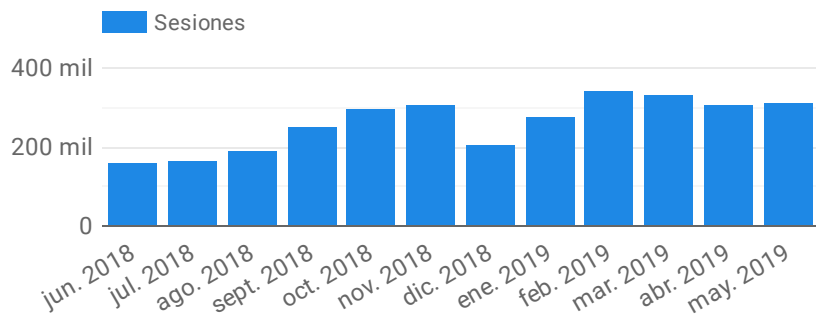

Sesiones	Número de páginas vistas	Duración media de la sesión	Páginas / Sesión	% de sesiones con búsquedas
3.882.568	10.829.054	00:03:41	2,79	3,15 %

Sesiones

**1 M**

Páginas Vistas

**3 M**

Sesiones

**114 mil**

Páginas Vistas

**298 mil**

Sesiones

**2 M**

Páginas Vistas

**8 M**