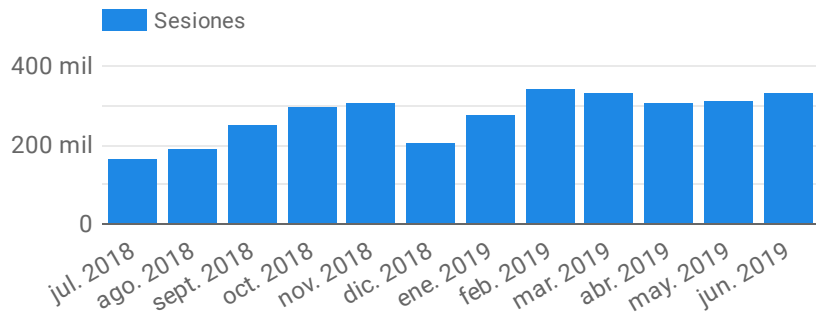

Sesiones	Número de páginas vistas	Duración media de la sesión	Páginas / Sesión	% de sesiones con búsquedas
4.544.679	12.372.077	00:03:35	2,72	3,11 %

Sesiones

**2 M**

Páginas Vistas

**3 M**

Sesiones

**128 mil**

Páginas Vistas

**327 mil**

Sesiones

**3 M**

Páginas Vistas

**9 M**