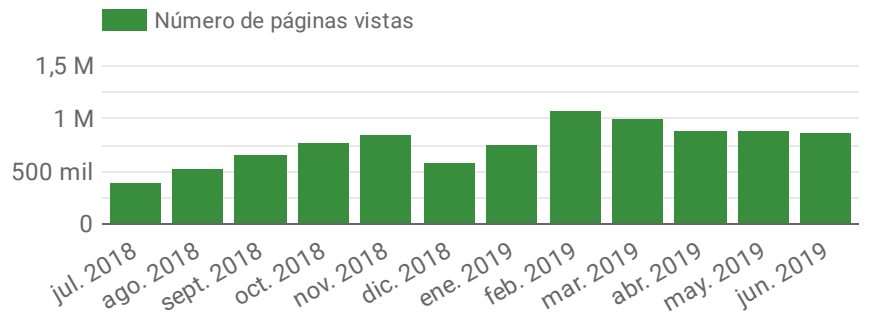

Sesiones	Número de páginas vistas	Duración media de la sesión	Páginas / Sesión	% de sesiones con búsquedas
4.544.679	12.372.077	00:03:35	2,72	3,11 %

Sesiones

**2 M**

Páginas Vistas

**3 M**

Sesiones

**128 mil**

Páginas Vistas

**327 mil**

Sesiones

**3 M**

Páginas Vistas

**9 M**