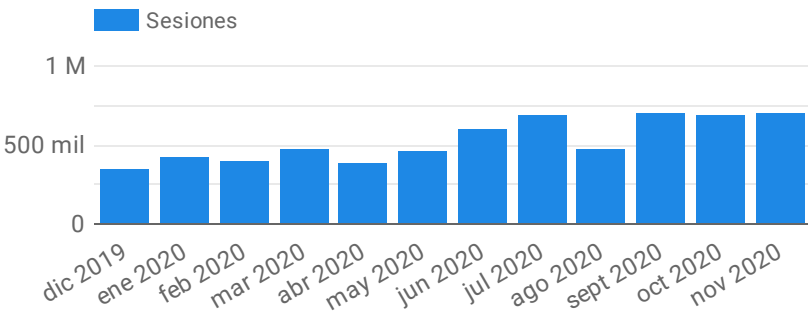

Sesiones	Número de páginas vistas	Duración media de la sesión	Páginas / Sesión	% de sesiones con búsquedas
12.463.678	31.571.249	00:03:39	2,53	3,09 %

Sesiones  
**4 M**  
Páginas Vistas  
**9 M**

Sesiones  
**287 mil**  
Páginas Vistas  
**749 mil**

Sesiones  
**8 M**  
Páginas Vistas  
**22 M**