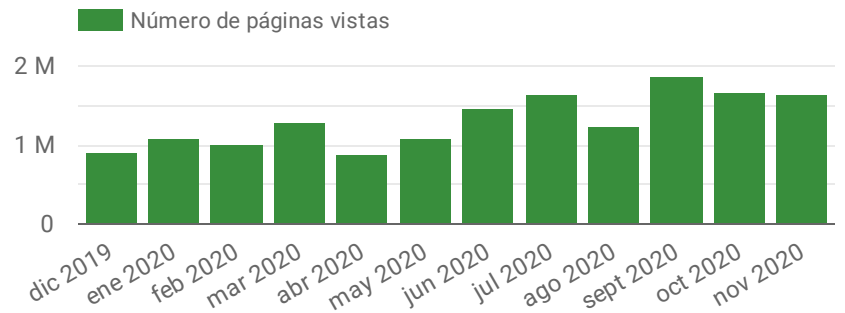

Sesiones	Número de páginas vistas	Duración media de la sesión	Páginas / Sesión	% de sesiones con búsquedas
12.463.678	31.571.249	00:03:39	2,53	3,09 %

Sesiones  
**4 M**  
Páginas Vistas  
**9 M**

Sesiones  
**287 mil**  
Páginas Vistas  
**749 mil**

Sesiones  
**8 M**  
Páginas Vistas  
**22 M**