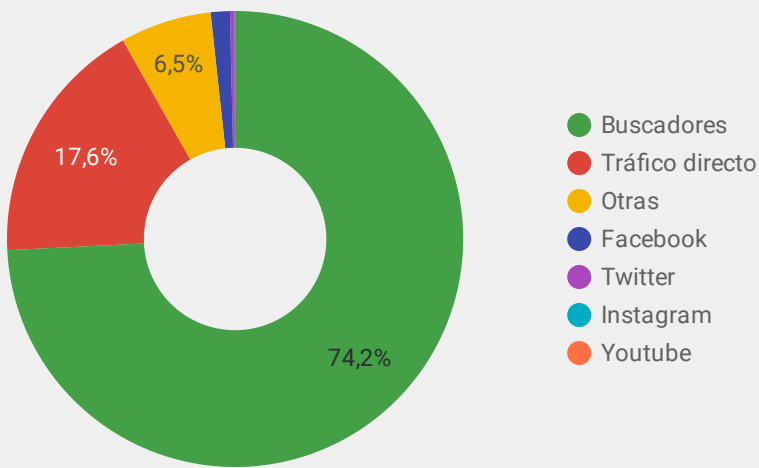

¿Cómo llegan a la web?