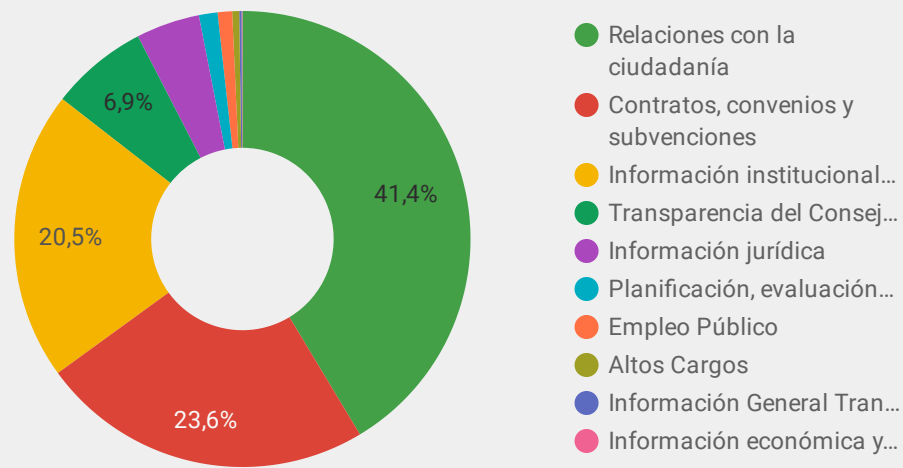

¿Cómo se reparten las visitas por las secciones?