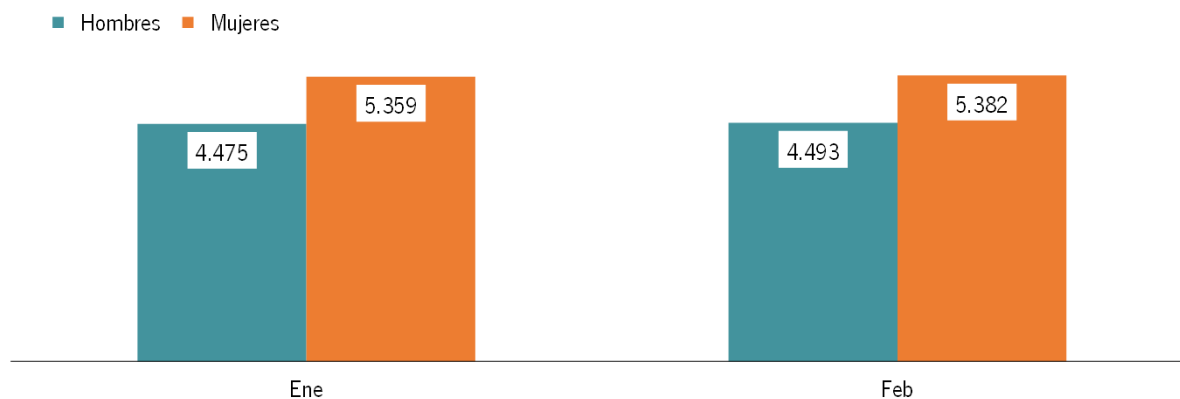

#### GRÁFICOS

**Gráfico 1.** N° de usuarios inscritos al final de cada periodo.

[Pág. 3](#)

**Gráfico 2.** Número de consultas al catálogo.

[Pág. 3](#)

**Estadística de la Red de Bibliotecas Públicas de Andalucía.**

Biblioteca de Andalucía. **Febrero 2019**

**Tabla 1.** Principales indicadores. Distribución mensual. **Febrero 2019**

	Ene	Feb	Total
<b>Nº visitantes</b>	25.482	24.266	<b>49.748</b>
<b>Nº usuarios inscritos (a final de período)</b>	<b>9.834</b>	<b>9.875</b>	<b>9.875</b>
Hombres	4.475	4.493	<b>4.493</b>
Mujeres	5.359	5.382	<b>5.382</b>
<b>Préstamo Interbibliotecario</b>	<b>10</b>	<b>13</b>	<b>23</b>
Nº documentos prestados	9	11	<b>20</b>
Nº documentos recibidos	1	2	<b>3</b>
<b>Acceso a redes informáticas</b>			
Consultas al Catálogo (OPAC)	2.755	1.983	<b>4.738</b>

Fuente: Consejería de Cultura y Patrimonio Histórico.

!/: Valor nulo; \*\*: Dato acumulado

**Gráfico 1.** Nº de usuarios inscritos al final de cada periodo. **Febrero 2019**

**Gráfico 2.** Número de consultas al catálogo. **Febrero 2019**