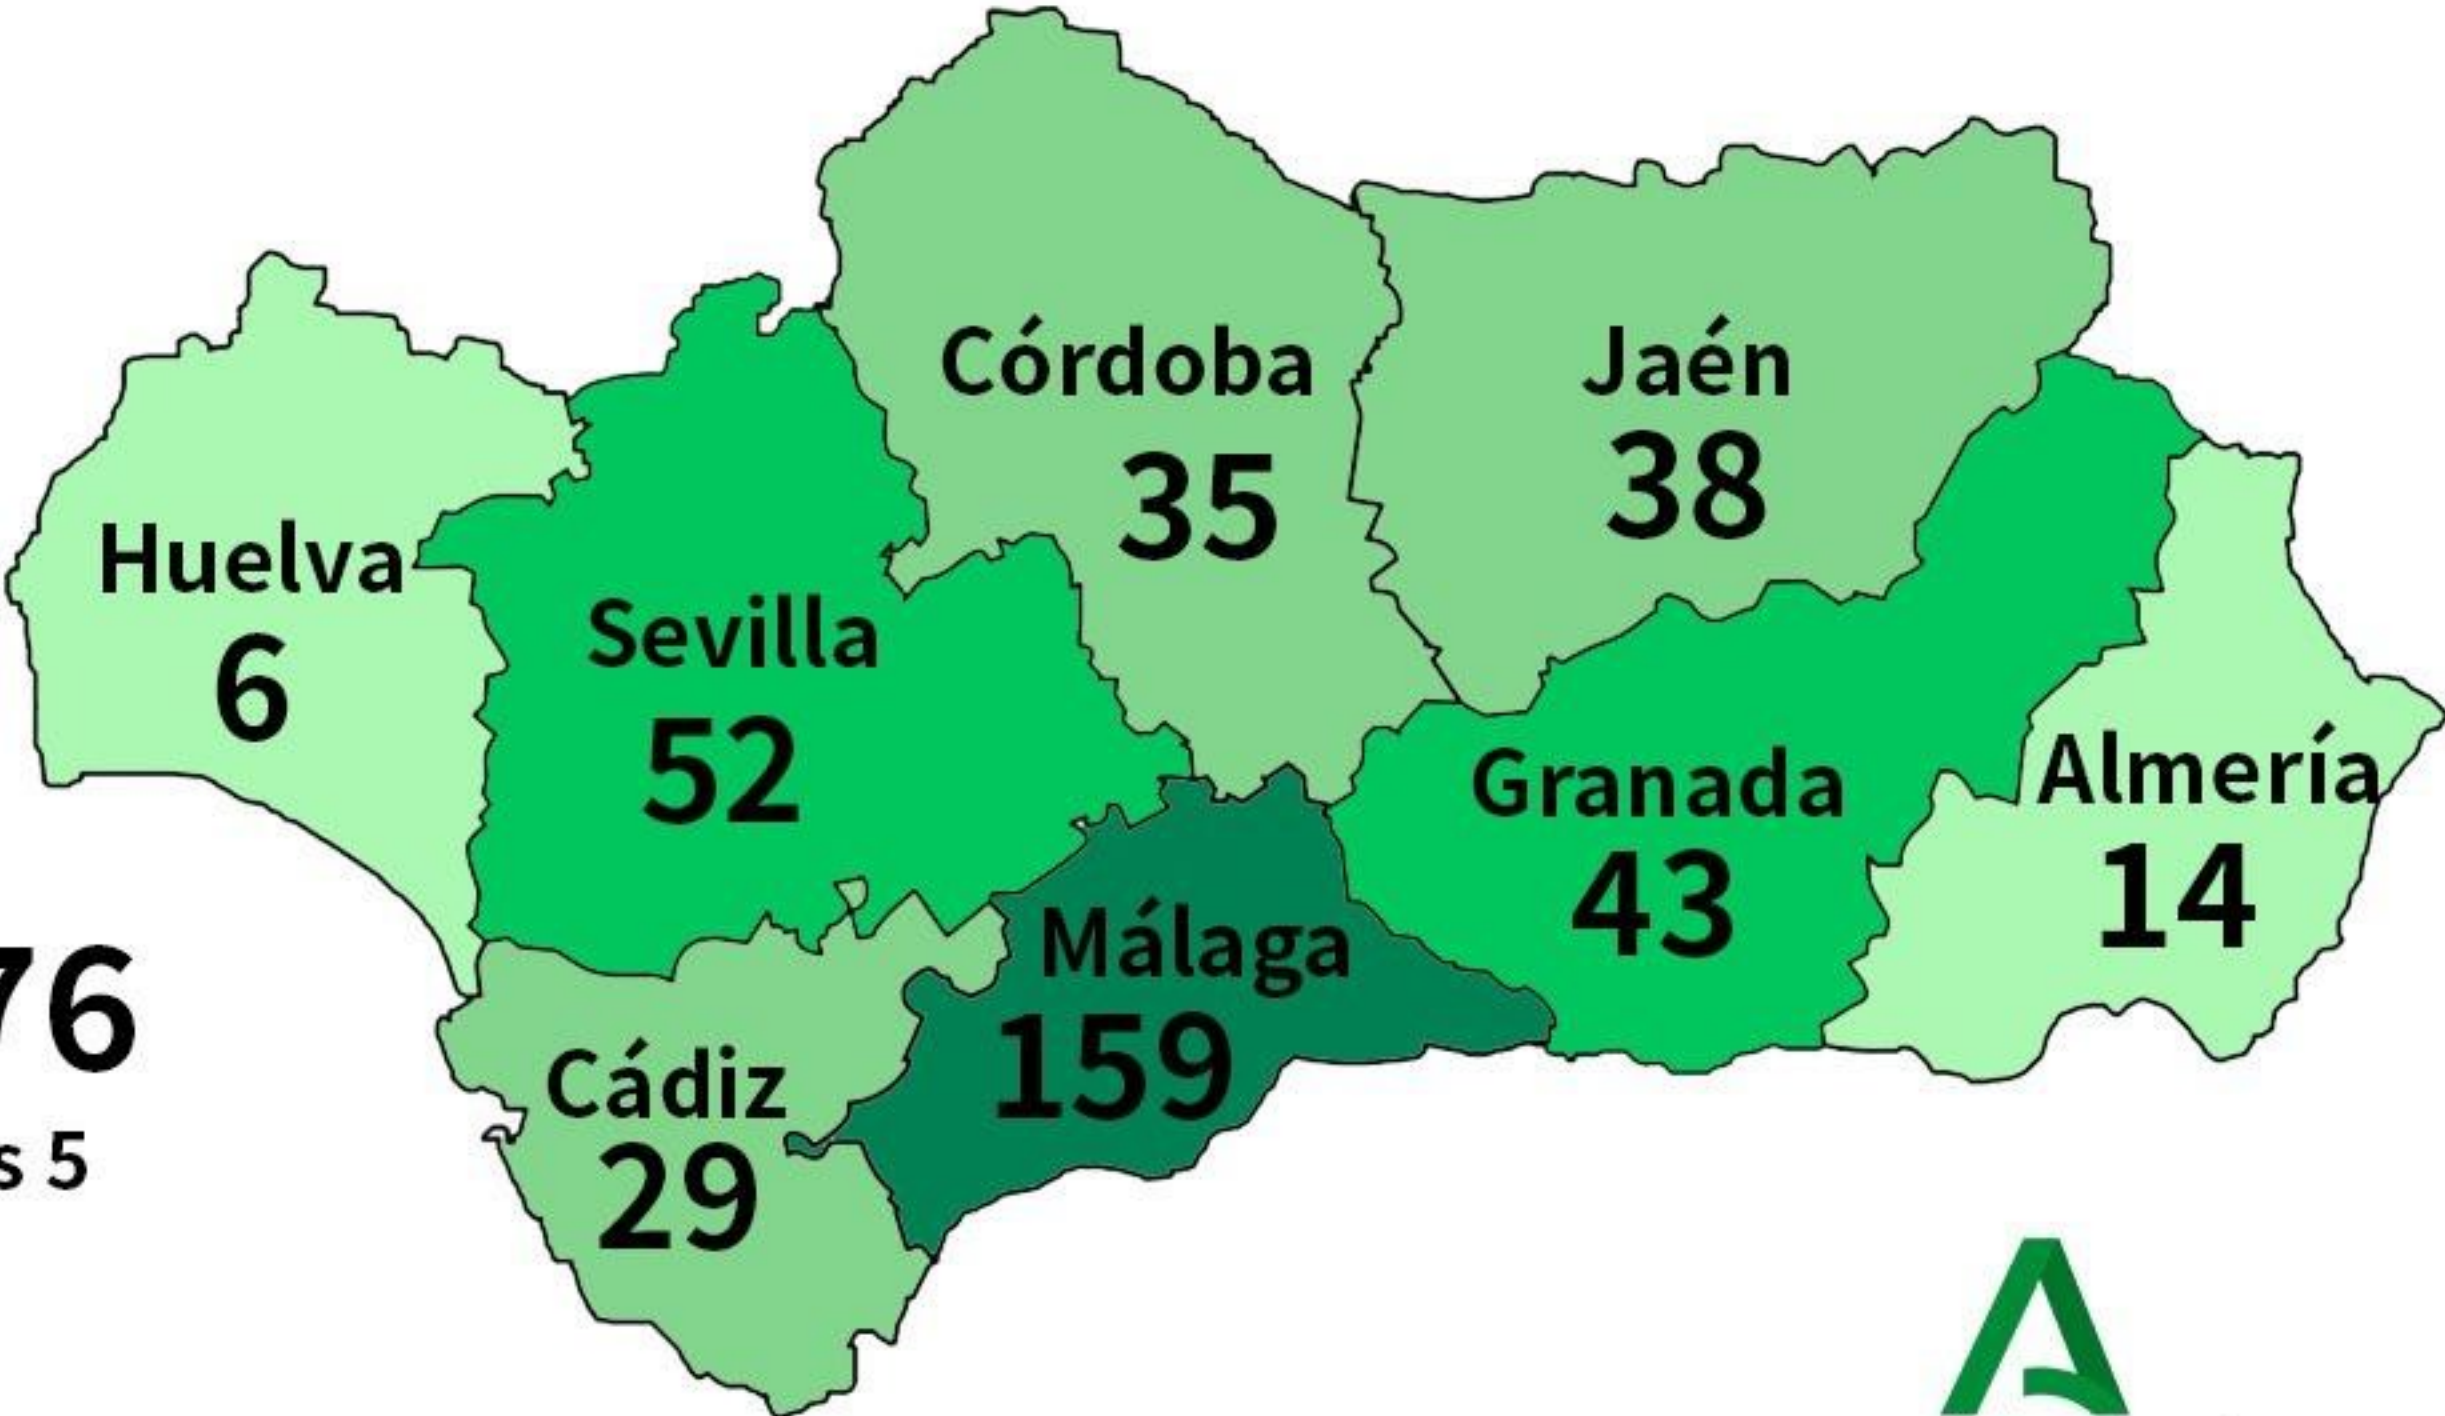

Casos de Coronavirus (Covid-19)

14/03/2020 20 horas

- Entre 1 y 20
- Entre 20 y 40
- Entre 40 y 60
- > de 60

TOTAL 376

Personas fallecidas 5