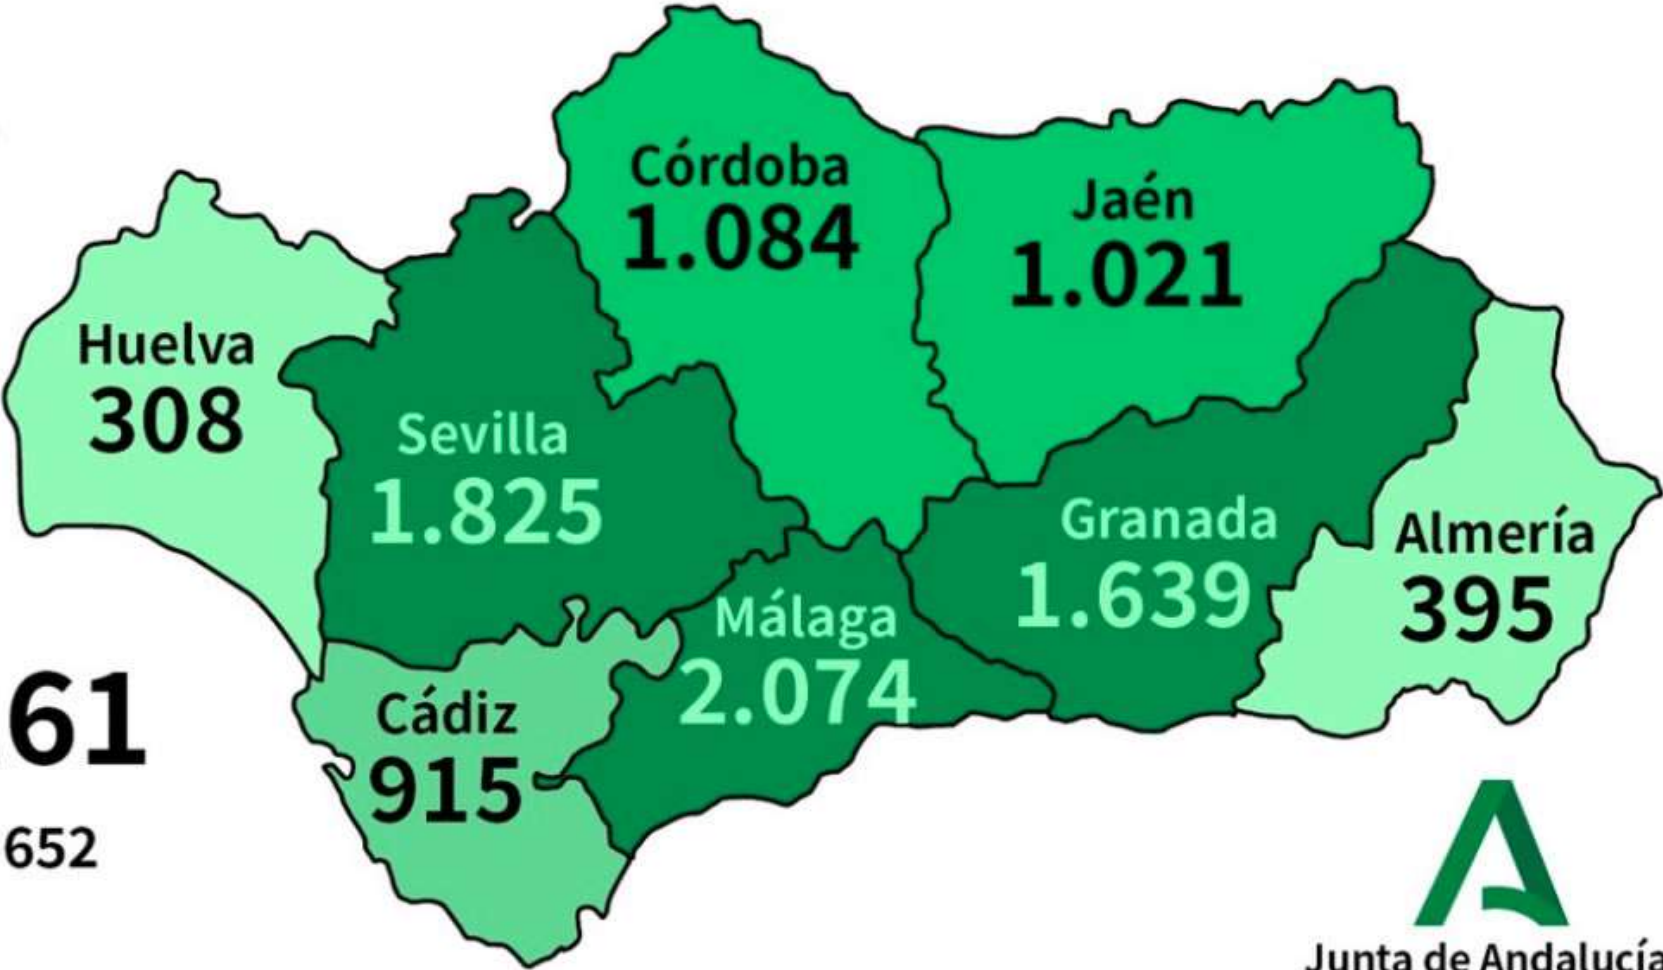

Número de casos de Coronavirus (COVID-19)

09/04/2020

- Hasta 500
- Entre 500 y 1.000
- Entre 1.000 y 1.500
- Más de 1.500

Total 9.261

Personas fallecidas 652