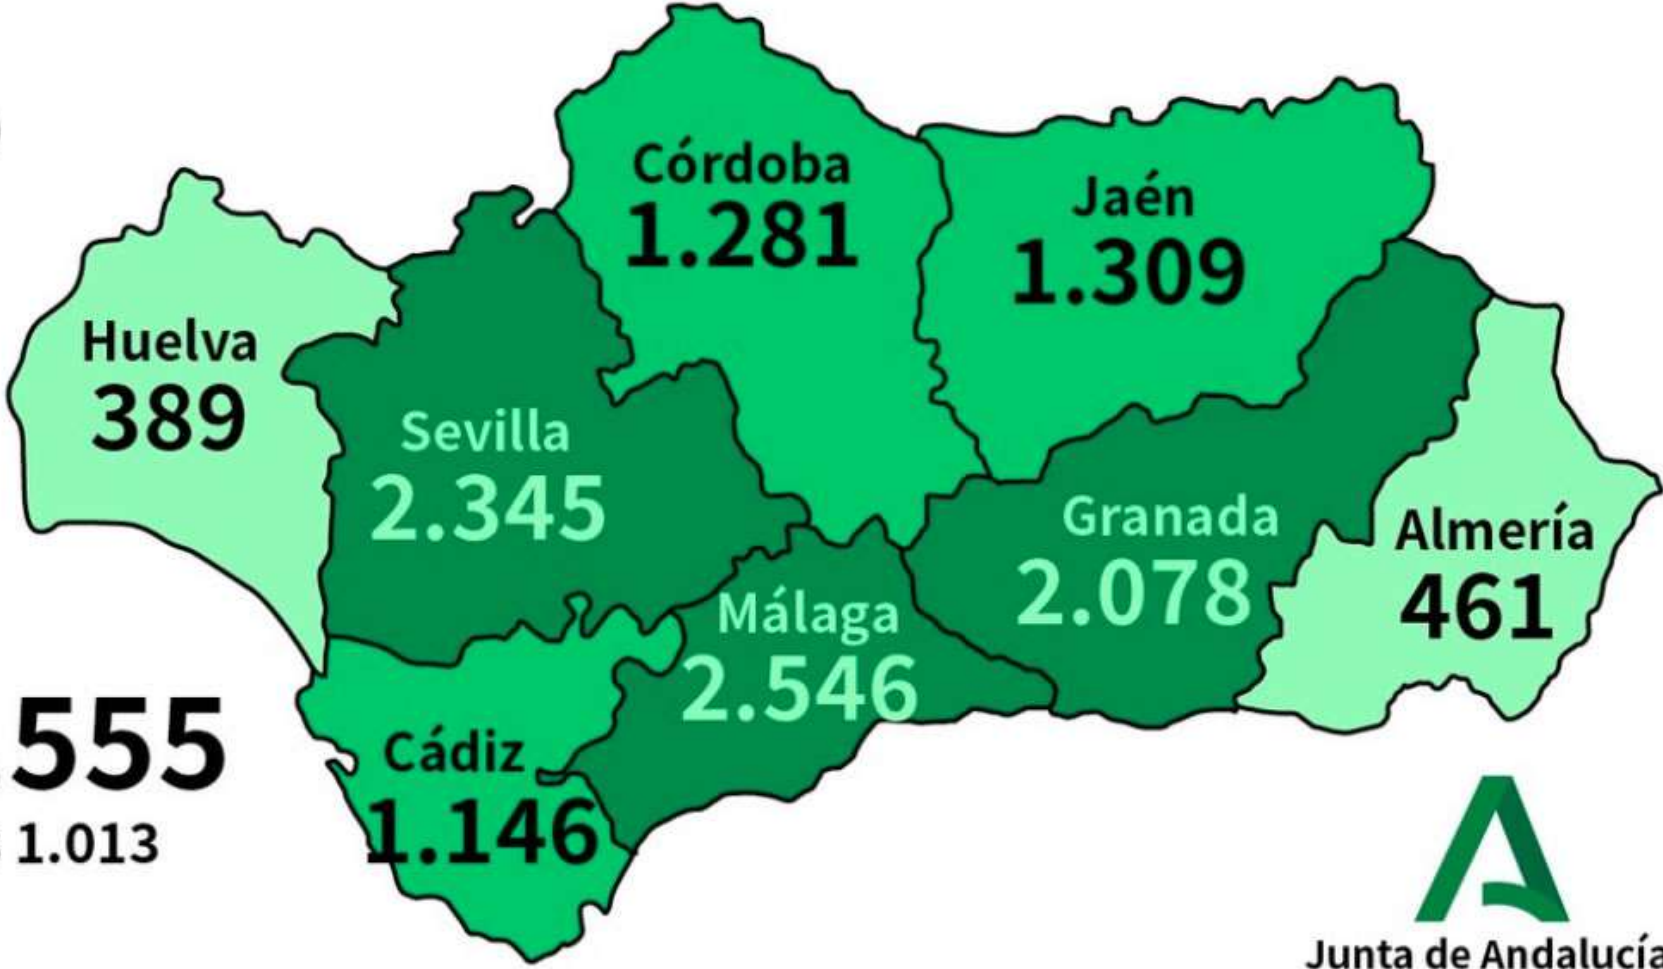

Número de casos de Coronavirus (COVID-19)

20/04/2020

- Hasta 500
- Entre 500 y 1.000
- Entre 1.000 y 1.500
- Más de 1.500

Total 11.555
Personas fallecidas 1.013