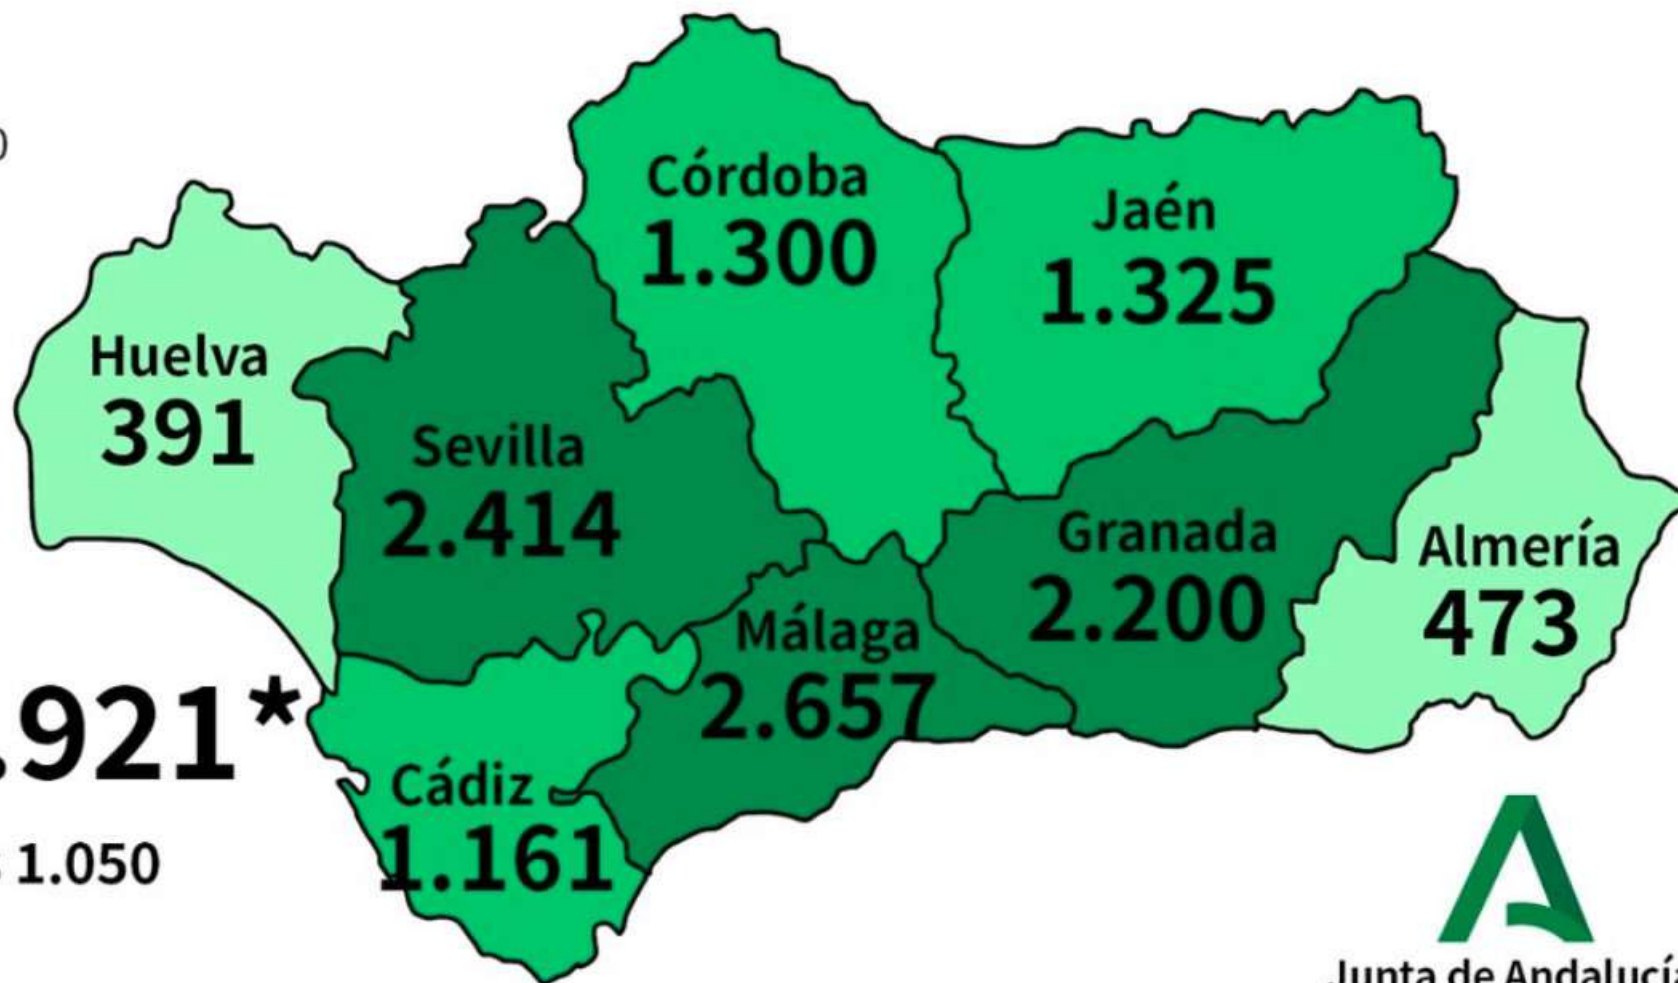

Número de casos de Coronavirus (COVID-19)

22/04/2020

Total 11.921*

Personas fallecidas 1.050

*Incluidos los positivos asintomáticos