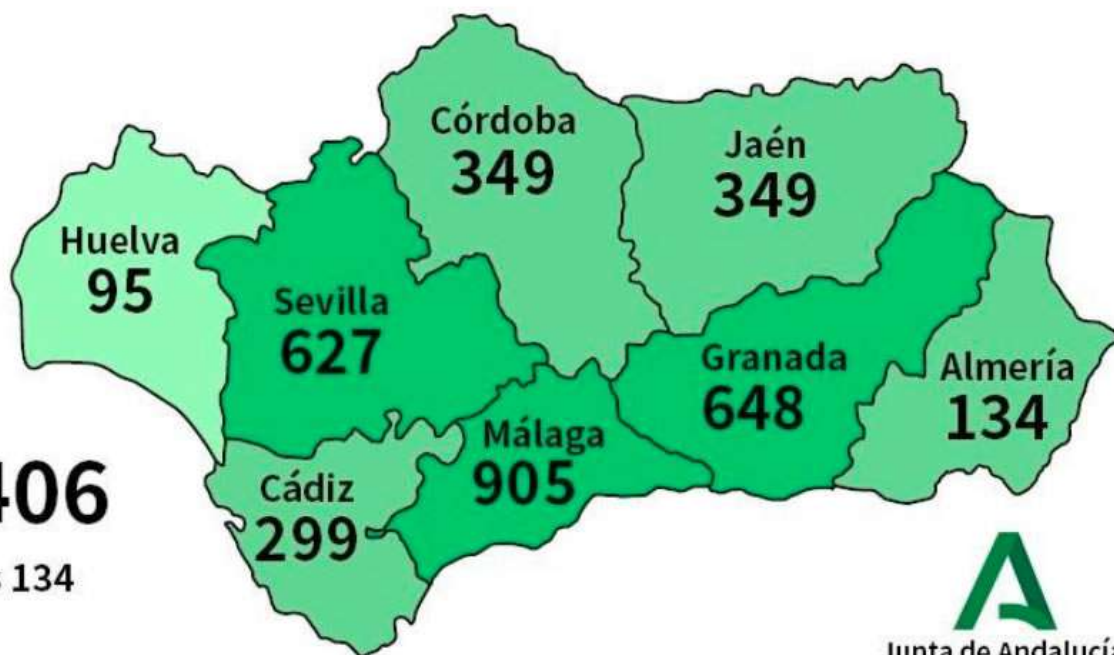

Número de casos de Coronavirus (COVID-19)

26/03/2020

- Entre 1 y 100
- Entre 100 y 500
- Entre 500 y 1.000
- Más de 1.000

Total 3.406

Personas fallecidas 134