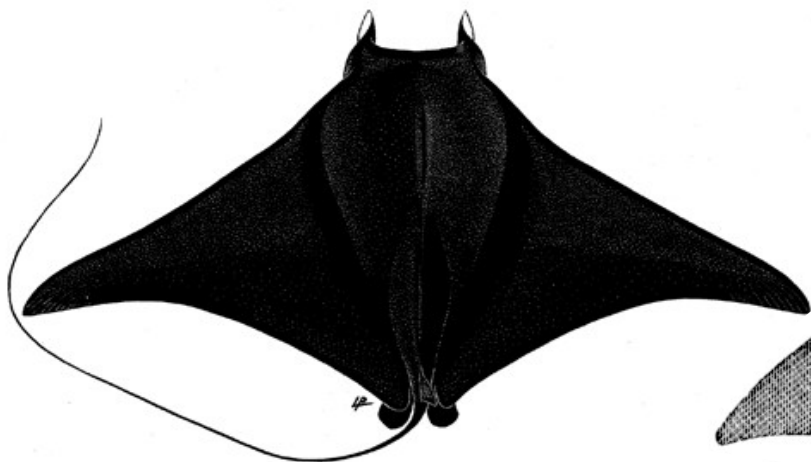

## Otras especies de rayas *Mobula*

CÓDIGO FAO: RMV

*Mobula kuhlii*

*Mobula rochebrunei*

*Mobula japanica*

© FAO

- Queda prohibida la pesca, mantenimiento a bordo, transbordo, desembarque, almacenamiento, venta, exposición o puesta en venta de las siguientes especies de rayas *Mobula*: diablito de Guinea (*M. rochebrunei*), manta de espina (*M. japanica*), manta chupasangre (*M. thurstoni*), manta diablo pigmea (*M. eregoodootenkee*), diablo manta (*M. munkiana*), manta diablo chilena (*M. tarapacana*), manta diablo pigmea de aleta corta (*M. kuhlii*), manta del Golfo (*M. hypostoma*). (Reglamento (UE) 2019/1241 del Parlamento Europeo y del Consejo, DO L 198 de 25.7.2019).