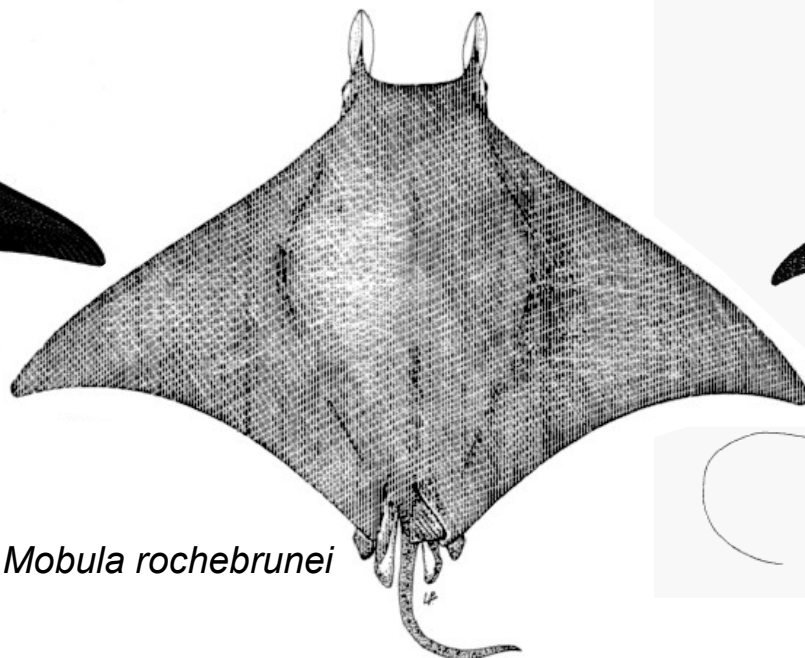

## Otras especies de rayas *Mobula*

CÓDIGO FAO: RMV

*Mobula kuhlii*

*Mobula rochebrunei*

*Mobula japanica*

© FAO

- Queda prohibida la pesca, mantenimiento a bordo, transbordo, desembarque, almacenamiento, venta, exposición o puesta en venta de las siguientes especies de rayas *Mobula*: diablito de Guinea (*M. rochebrunei*), manta de espina (*M. japanica*), manta chupasangre (*M. thurstoni*), manta diablo pigmea (*M. eregoodootenkee*), diablo manta (*M. munkiana*), manta diablo chilena (*M. tarapacana*), manta diablo pigmea de aleta corta (*M. kuhlii*), manta del Golfo (*M. hypostoma*). (Reglamento (UE) 2019/1241 del Parlamento Europeo y del Consejo, DO L 198 de 25.7.2019).

### Categoría de amenaza según la UICN

- Variable según las especies, desde la “*Datos Insuficientes*” a “*En Peligro*”.